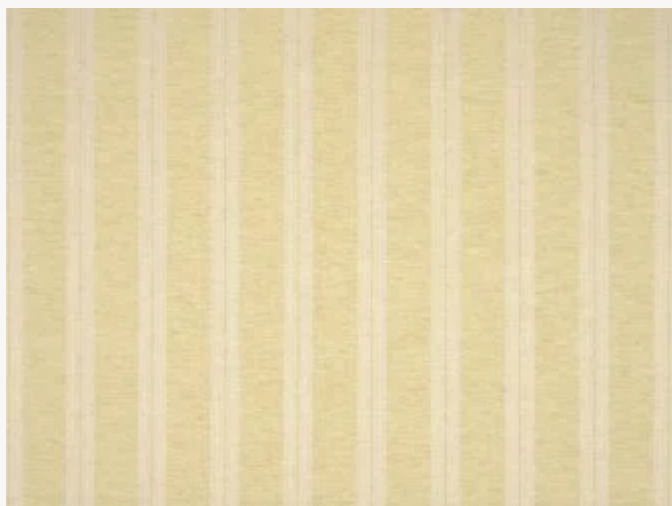

FP117001 SOLO

Rayure simple tissée en lin de haute qualité et contrecollée sur intissé. Le motif SOLO est inspiré d' un pékin de soie et de lin, conservée dans les archives de la Maison.

FP117001 - AURORE

Raccord : Horizontal 12 cm / 4 inch

Laize : 120,00 cm / 47,24 inch

Pierre Frey

TYPE	Tissus contrecollés
UNITÉ DE VENTE	Disponible au mètre
SUPPORT	INTISSE
COMPOSITION	100 % Lin
LAIZE	120 cm / 47,24 inch
RACCORD	H: 12 cm - 4,00 inch
POIDS	370 gr / m ²
ENTRETIEN	
EMARGEMENT	Emargé
POSE/DÉPOSE	Encoller le mur Arrachable à sec
CERTIFICATIONS	EUROCLASS C-s1,d0 ASTM E84 Class A
INFORMATIONS	Effet panneauautage
LIASSE	F9979PPFREY49

6 Couleurs

FP117001
AURORE

FP117002
IVOIRE

FP117003
SABLE

FP117004
AUBE

FP117005
PISTACHE

FP117006
CELADON