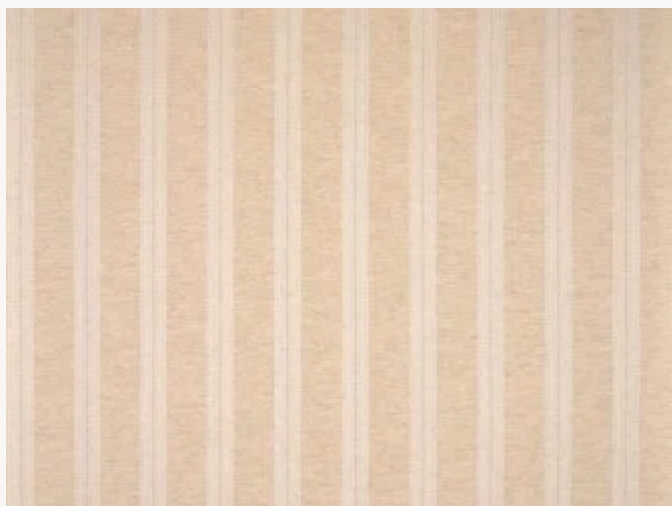

FP117004 SOLO

Rayure simple tissée en lin de haute qualité et contrecollée sur intissé. Le motif SOLO est inspiré d' un pékin de soie et de lin, conservée dans les archives de la Maison.

FP117004 - AUBE

Raccord : Horizontal 12 cm / 4 inch

Laize : 120,00 cm / 47,24 inch

Pierre Frey

TYPE	Tissus contrecollés
UNITÉ DE VENTE	Disponible au mètre
SUPPORT	INTISSE
COMPOSITION	100 % Lin
LAIZE	120 cm / 47,24 inch
RACCORD	H: 12 cm - 4,00 inch
POIDS	370 gr / m ²
ENTRETIEN	
EMARGEMENT	Emargé
POSE/DÉPOSE	Encoller le mur Arrachable à sec
CERTIFICATIONS	EUROCLASS C-s1,d0 ASTM E84 Class A
INFORMATIONS	Effet panneauautage
LIASSE	F9979PPFREY49

6 Couleurs

FP117001
AURORE

FP117002
IVOIRE

FP117003
SABLE

FP117004
AUBE

FP117005
PISTACHE

FP117006
CELADON