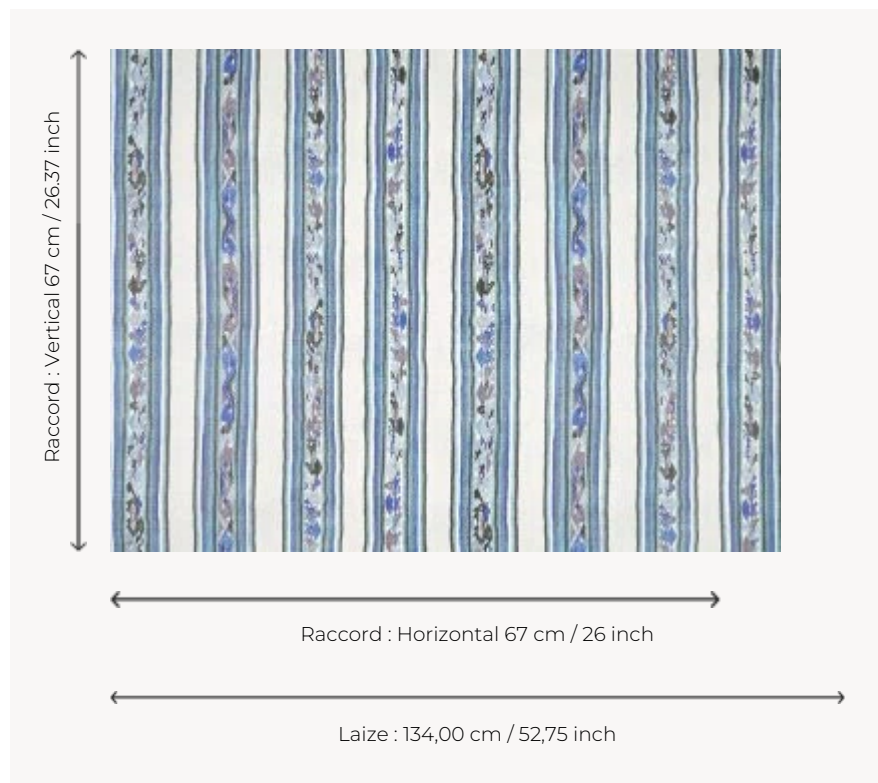

FP121001 ANGARA

Telle une invitation pour un tour du monde des rayures, la jolie rayure textile d'ANGARA, d'origine extra-européenne, est déclinée dans une gamme de coloris joyeux. La version originale, brochée et tissée sur un métier à bras, est conservée dans le fonds patrimonial de la Maison.

FP121001 - OCEAN

Pierre Frey

TYPE	Papiers peints imprimés grande largeur
UNITÉ DE VENTE	Disponible au mètre
SUPPORT	INTISSE
COMPOSITION	-
LAIZE	134 cm / 52,75 inch
RACCORD	H: 67 cm - 26,00 inch V: 67 cm - 26,37 inch Raccord droit
POIDS	185 gr / m ²
ENTRETIEN	
EMARGEMENT	Pré-émarginé
POSE/DÉPOSE	Encoller le mur Arrachable à sec
CERTIFICATIONS	EUROCLASS B-s1,d0 ASTM E84 Class A
INFORMATIONS	Utiliser les repères pour faire le raccord lors de la pose. Pose en double coupe
LIASSE	F9979PPFREY48