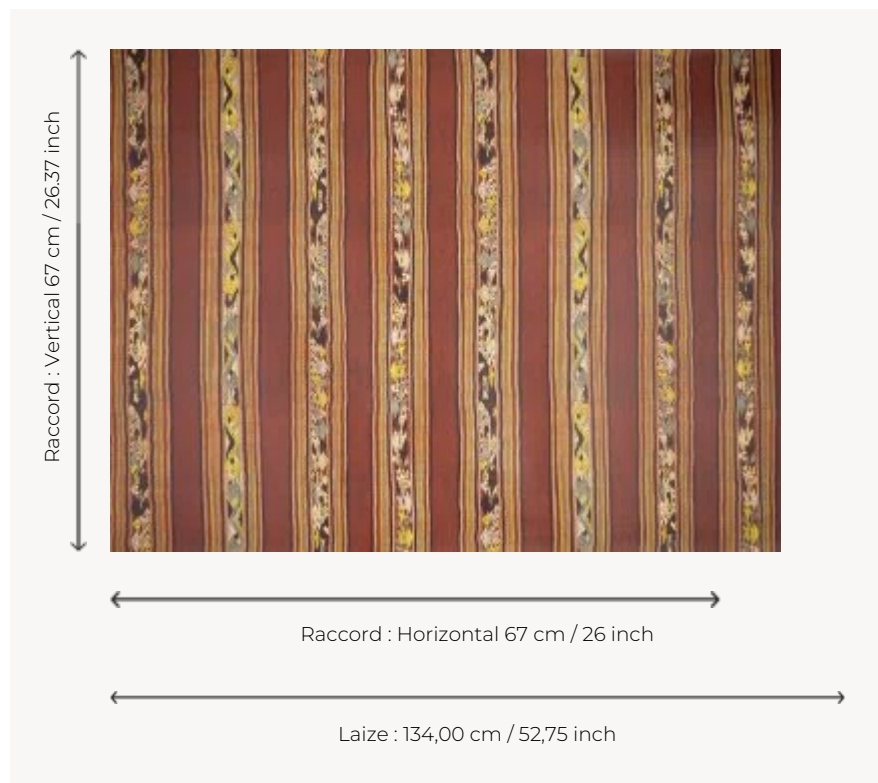

FP121003 ANGARA

Telle une invitation pour un tour du monde des rayures, la jolie rayure textile d'ANGARA, d'origine extra-européenne, est déclinée dans une gamme de coloris joyeux. La version originale, brochée et tissée sur un métier à bras, est conservée dans le fonds patrimonial de la Maison.

FP121003 - PIMENT

Pierre Frey

TYPE	Papiers peints imprimés grande largeur
UNITÉ DE VENTE	Disponible au mètre
SUPPORT	INTISSE
COMPOSITION	-
LAIZE	134 cm / 52,75 inch
RACCORD	H: 67 cm - 26,00 inch V: 67 cm - 26,37 inch Raccord droit
POIDS	185 gr / m ²
ENTRETIEN	
EMARGEMENT	Pré-émarginé
POSE/DÉPOSE	Encoller le mur Arrachable à sec
CERTIFICATIONS	EUROCLASS B-s1,d0 ASTM E84 Class A
INFORMATIONS	Utiliser les repères pour faire le raccord lors de la pose. Pose en double coupe
LIASSE	F9979PPFREY48

4 Couleurs

FP121001
OCEAN

FP121002
CURRY

FP121003
PIMENT

FP121004
CACTUS