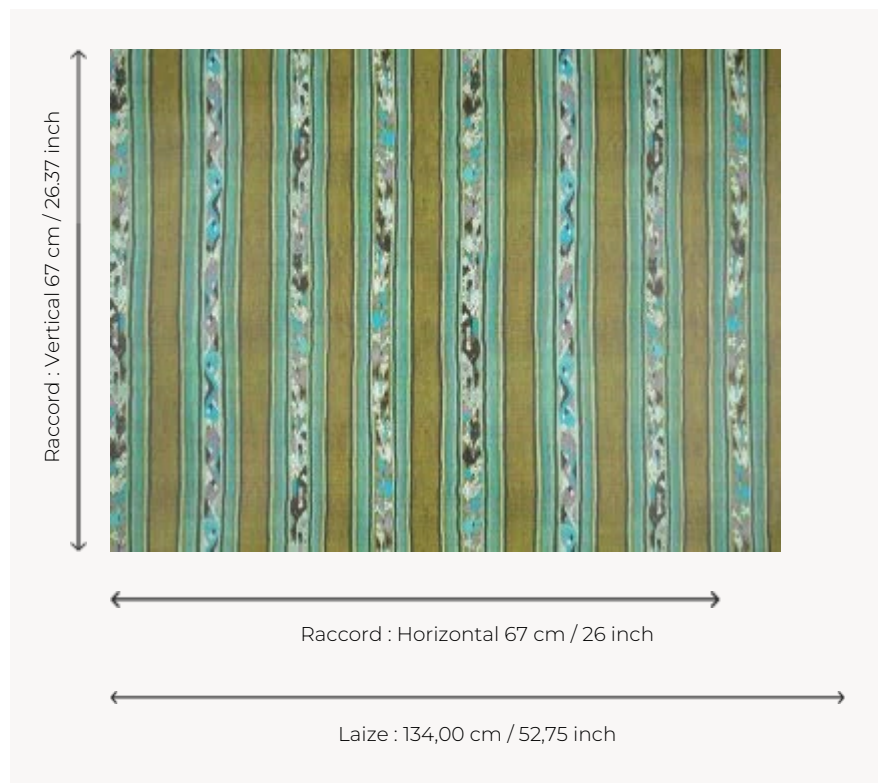

FP121004 ANGARA

Telle une invitation pour un tour du monde des rayures, la jolie rayure textile d'ANGARA, d'origine extra-européenne, est déclinée dans une gamme de coloris joyeux. La version originale, brochée et tissée sur un métier à bras, est conservée dans le fonds patrimonial de la Maison.

FP121004 - CACTUS

Pierre Frey

TYPE	Papiers peints imprimés grande largeur
UNITÉ DE VENTE	Disponible au mètre
SUPPORT	INTISSE
COMPOSITION	-
LAIZE	134 cm / 52,75 inch
RACCORD	H: 67 cm - 26,00 inch V: 67 cm - 26,37 inch Raccord droit
POIDS	185 gr / m ²
ENTRETIEN	
EMARGEMENT	Pré-émarginé
POSE/DÉPOSE	Encoller le mur Arrachable à sec
CERTIFICATIONS	EUROCLASS B-s1,d0 ASTM E84 Class A
INFORMATIONS	Utiliser les repères pour faire le raccord lors de la pose. Pose en double coupe
LIASSE	F9979PPFREY48

4 Couleurs

FP121001
OCEAN

FP121002
CURRY

FP121003
PIMENT

FP121004
CACTUS