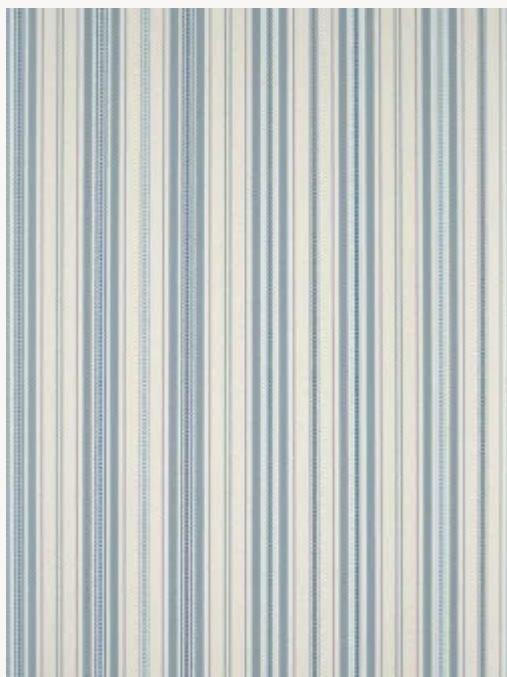

# FP122001 AMOUR

Clin d'œil aux toiles colorées que l'on retrouve souvent sur les chiliennes, AMOUR est proposé dans une palette de coloris doux. Parfait pour une maison de famille, de vacances, en bord de la mer, à la campagne ou à la montagne.

## FP122001 - FJORD

Raccord : Horizontal 52 cm / 20 inch

Laize : 52,00 cm / 20,47 inch

## Pierre Frey

<b>TYPE</b>	Papiers peints imprimés
<b>UNITÉ DE VENTE</b>	Disponible au rouleau de 10,05 mts
<b>SUPPORT</b>	INTISSE
<b>COMPOSITION</b>	-
<b>LAIZE</b>	52 cm / 20,47 inch
<b>RACCORD</b>	H: 52 cm - 20,00 inch
<b>POIDS</b>	165 gr / m <sup>2</sup>
<b>ENTRETIEN</b>	
<b>EMARGEMENT</b>	Emargé
<b>POSE/DÉPOSE</b>	Encoller le mur Arrachable à sec
<b>CERTIFICATIONS</b>	EUROCLASS C-s1,d0 ASTM E84 Class A
<b>NOTES</b>	Décor imprimé en technique traditionnelle
<b>LIASSE</b>	F9979PPFREY49

## 4 Couleurs

FP122001  
FJORD

FP122002  
TILLEUL

FP122003  
SABLE

FP122004  
PIVOINE