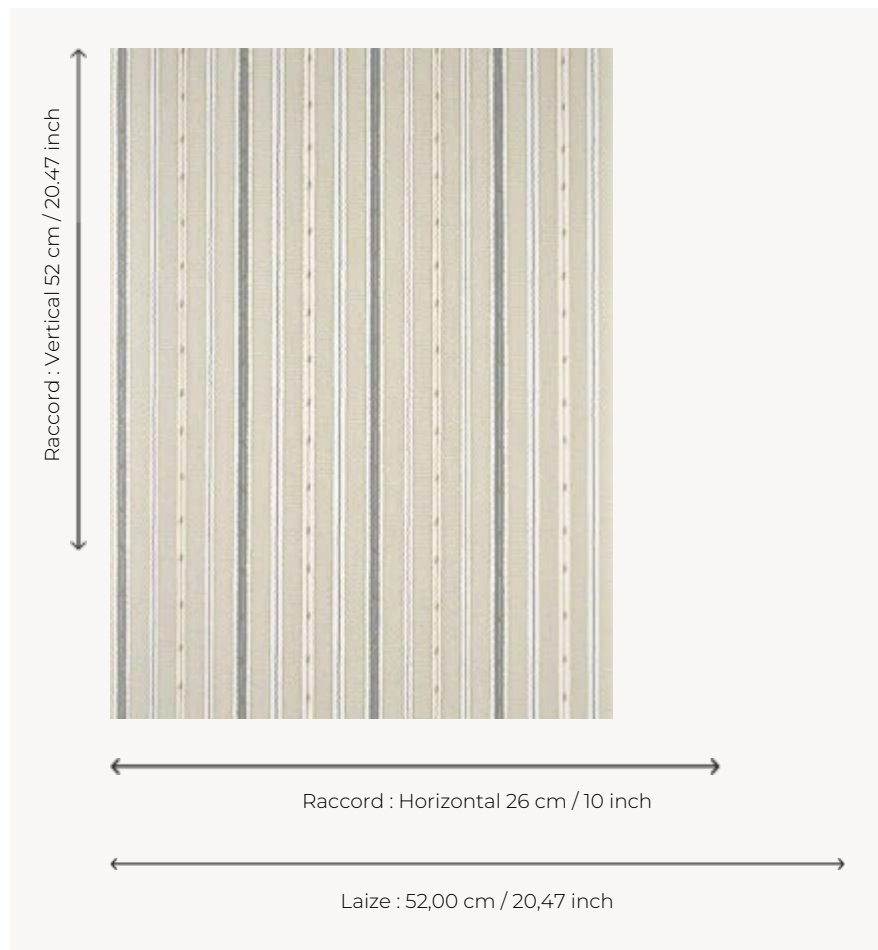

# FP123001 SEINE

Rayure fantaisie aux couleurs douces rehaussée par une encre métallisée. SEINE est une rayure simple et de caractère !

## Pierre Frey

<b>TYPE</b>	Papiers peints imprimés
<b>UNITÉ DE VENTE</b>	Disponible au rouleau de 10,05 mts
<b>SUPPORT</b>	INTISSE
<b>COMPOSITION</b>	-
<b>LAIZE</b>	52 cm / 20,47 inch
<b>RACCORD</b>	H: 26 cm - 10,00 inch V: 52 cm - 20,47 inch
<b>POIDS</b>	165 gr / m <sup>2</sup>
<b>ENTRETIEN</b>	
<b>EMARGEMENT</b>	Emargé
<b>POSE/DÉPOSE</b>	Encoller le mur Arrachable à sec
<b>CERTIFICATIONS</b>	EUROCLASS C-s1,d0 ASTM E84 Class A
<b>NOTES</b>	Décor imprimé en technique traditionnelle
<b>LIASSE</b>	F9979PPFREY49

## 3 Couleurs

FP123001  
BANQUISE

FP123002  
TOMETTE

FP123003  
EBENE