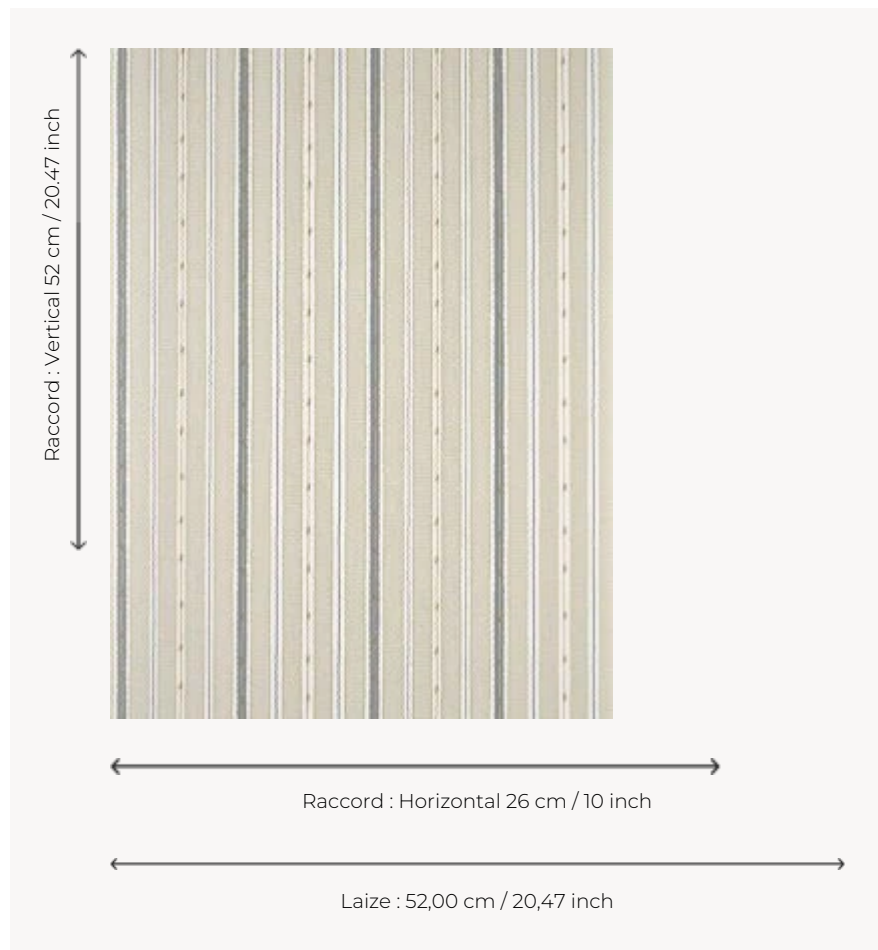

FP123001 SEINE

Rayure fantaisie aux couleurs douces rehaussée par une encre métallisée. SEINE est une rayure simple et de caractère !

FP123001 - BANQUISE

Pierre Frey

TYPE	Papiers peints imprimés
UNITÉ DE VENTE	Disponible au rouleau de 10,05 mts
SUPPORT	INTISSE
COMPOSITION	-
LAIZE	52 cm / 20,47 inch
RACCORD	H: 26 cm - 10,00 inch V: 52 cm - 20,47 inch
POIDS	165 gr / m ²
ENTRETIEN	
EMARGEMENT	Emargé
POSE/DÉPOSE	Encoller le mur Arrachable à sec
CERTIFICATIONS	EUROCLASS C-s1,d0 ASTM E84 Class A
NOTES	Décor imprimé en technique traditionnelle
LIASSE	F9979PPFREY49

3 Couleurs

FP123001
BANQUISE

FP123002
TOMETTE

FP123003
EBENE