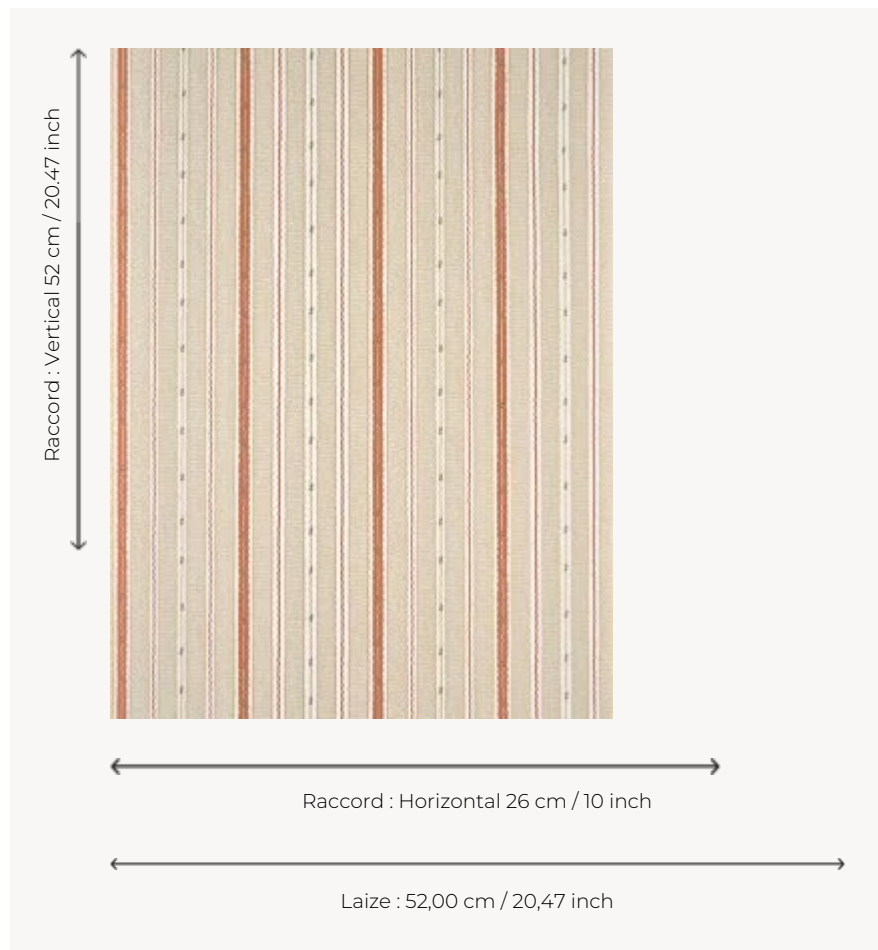

# FP123002 SEINE

Rayure fantaisie aux couleurs douces rehaussée par une encre métallisée. SEINE est une rayure simple et de caractère !

## FP123002 - TOMETTE

## Pierre Frey

<b>TYPE</b>	Papiers peints imprimés
<b>UNITÉ DE VENTE</b>	Disponible au rouleau de 10,05 mts
<b>SUPPORT</b>	INTISSE
<b>COMPOSITION</b>	-
<b>LAIZE</b>	52 cm / 20,47 inch
<b>RACCORD</b>	H: 26 cm - 10,00 inch V: 52 cm - 20,47 inch
<b>POIDS</b>	165 gr / m <sup>2</sup>
<b>ENTRETIEN</b>	
<b>EMARGEMENT</b>	Emargé
<b>POSE/DÉPOSE</b>	Encoller le mur Arrachable à sec
<b>CERTIFICATIONS</b>	EUROCLASS C-s1,d0 ASTM E84 Class A
<b>NOTES</b>	Décor imprimé en technique traditionnelle
<b>LIASSE</b>	F9979PPFREY49

## 3 Couleurs

FP123001  
BANQUISE

FP123002  
TOMETTE

FP123003  
EBENE