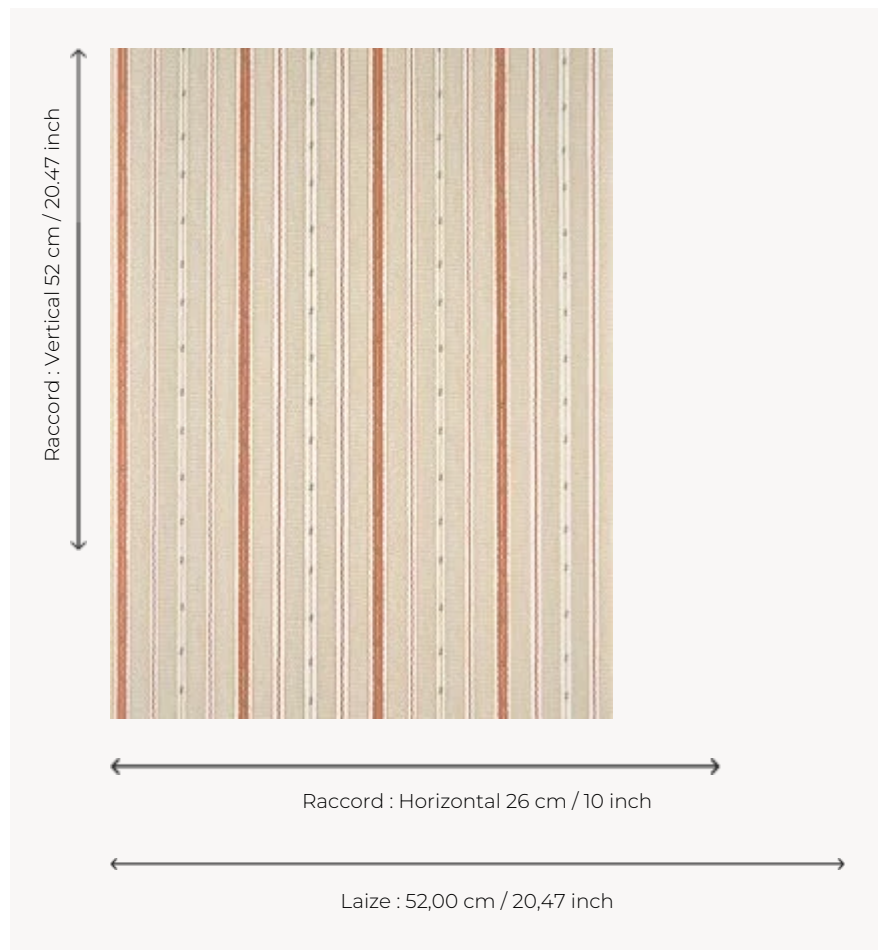

FP123002 SEINE

Rayure fantaisie aux couleurs douces rehaussée par une encre métallisée. SEINE est une rayure simple et de caractère !

FP123002 - TOMETTE

Pierre Frey

TYPE	Papiers peints imprimés
UNITÉ DE VENTE	Disponible au rouleau de 10,05 mts
SUPPORT	INTISSE
COMPOSITION	-
LAIZE	52 cm / 20,47 inch
RACCORD	H: 26 cm - 10,00 inch V: 52 cm - 20,47 inch
POIDS	165 gr / m ²
ENTRETIEN	
EMARGEMENT	Emargé
POSE/DÉPOSE	Encoller le mur Arrachable à sec
CERTIFICATIONS	EUROCLASS C-s1,d0 ASTM E84 Class A
NOTES	Décor imprimé en technique traditionnelle
LIASSE	F9979PPFREY49

3 Couleurs

FP123001
BANQUISE

FP123002
TOMETTE

FP123003
EBENE