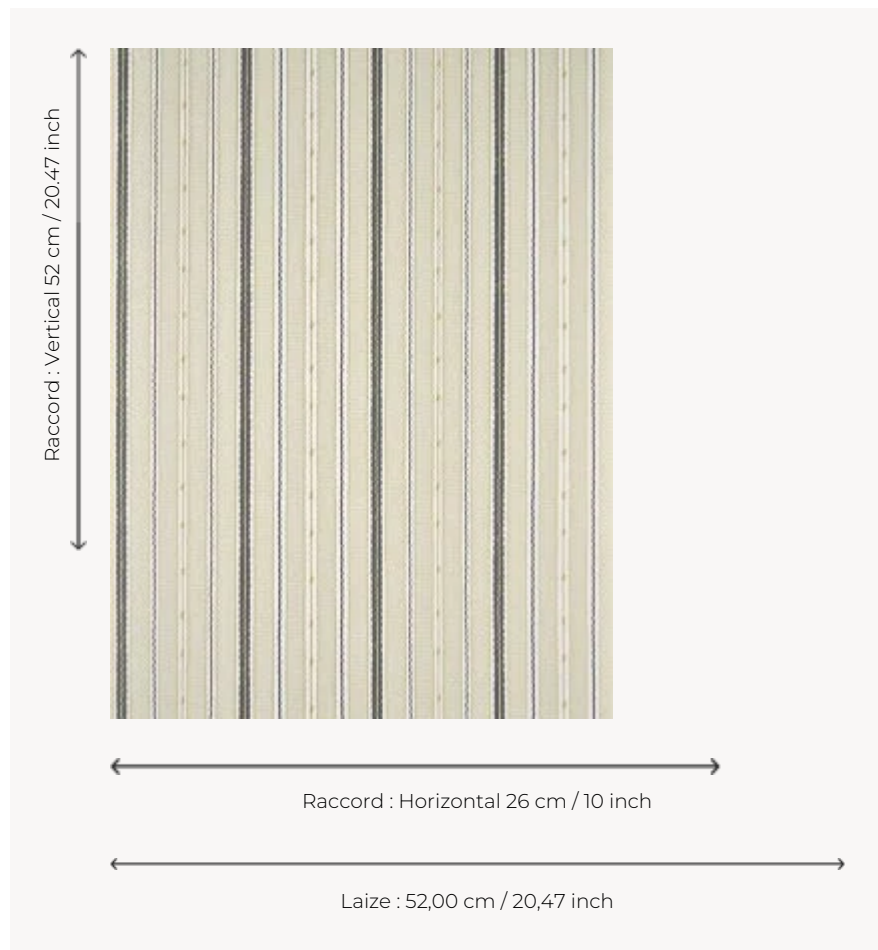

# FP123003 SEINE

Rayure fantaisie aux couleurs douces rehaussée par une encre métallisée. SEINE est une rayure simple et de caractère !

## FP123003 - EBENE

## Pierre Frey

<b>TYPE</b>	Papiers peints imprimés
<b>UNITÉ DE VENTE</b>	Disponible au rouleau de 10,05 mts
<b>SUPPORT</b>	INTISSE
<b>COMPOSITION</b>	-
<b>LAIZE</b>	52 cm / 20,47 inch
<b>RACCORD</b>	H: 26 cm - 10,00 inch V: 52 cm - 20,47 inch
<b>POIDS</b>	165 gr / m <sup>2</sup>
<b>ENTRETIEN</b>	
<b>EMARGEMENT</b>	Emargé
<b>POSE/DÉPOSE</b>	Encoller le mur Arrachable à sec
<b>CERTIFICATIONS</b>	EUROCLASS C-s1,d0 ASTM E84 Class A
<b>NOTES</b>	Décor imprimé en technique traditionnelle
<b>LIASSE</b>	F9979PPFREY49