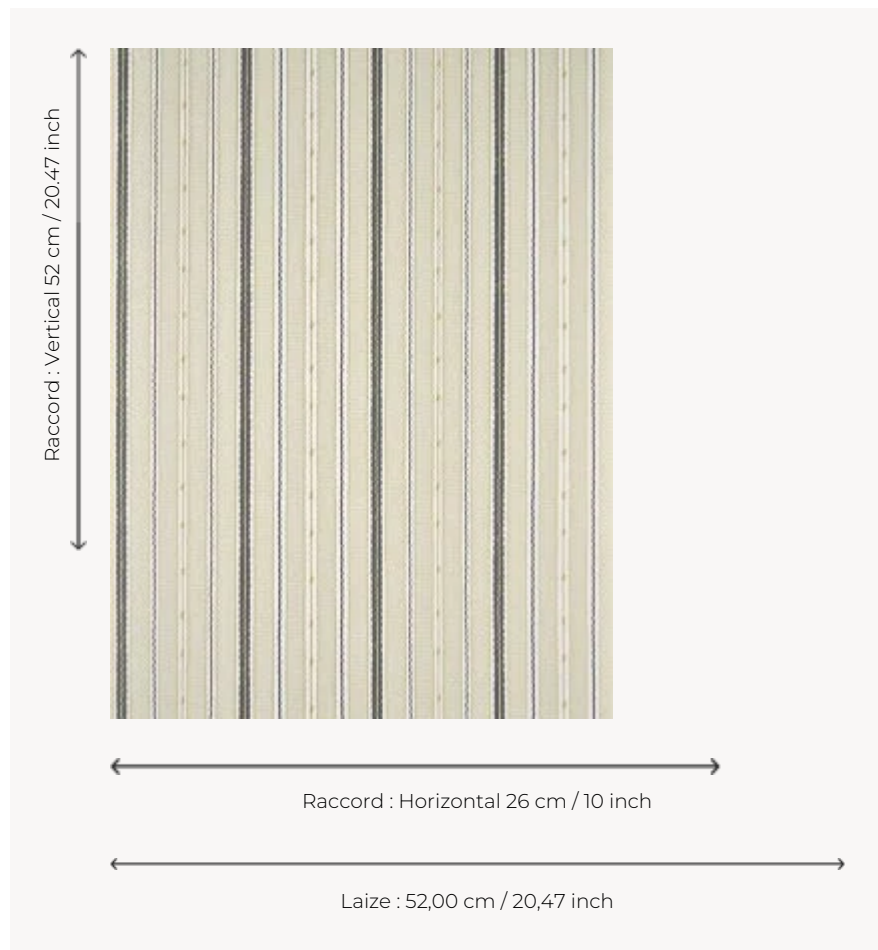

FP123003 SEINE

Rayure fantaisie aux couleurs douces rehaussée par une encre métallisée. SEINE est une rayure simple et de caractère !

FP123003 - EBENE

Pierre Frey

TYPE	Papiers peints imprimés
UNITÉ DE VENTE	Disponible au rouleau de 10,05 mts
SUPPORT	INTISSE
COMPOSITION	-
LAIZE	52 cm / 20,47 inch
RACCORD	H: 26 cm - 10,00 inch V: 52 cm - 20,47 inch
POIDS	165 gr / m ²
ENTRETIEN	
EMARGEMENT	Emargé
POSE/DÉPOSE	Encoller le mur Arrachable à sec
CERTIFICATIONS	EUROCLASS C-s1,d0 ASTM E84 Class A
NOTES	Décor imprimé en technique traditionnelle
LIASSE	F9979PPFREY49

3 Couleurs

FP123001
BANQUISE

FP123002
TOMETTE

FP123003
EBENE