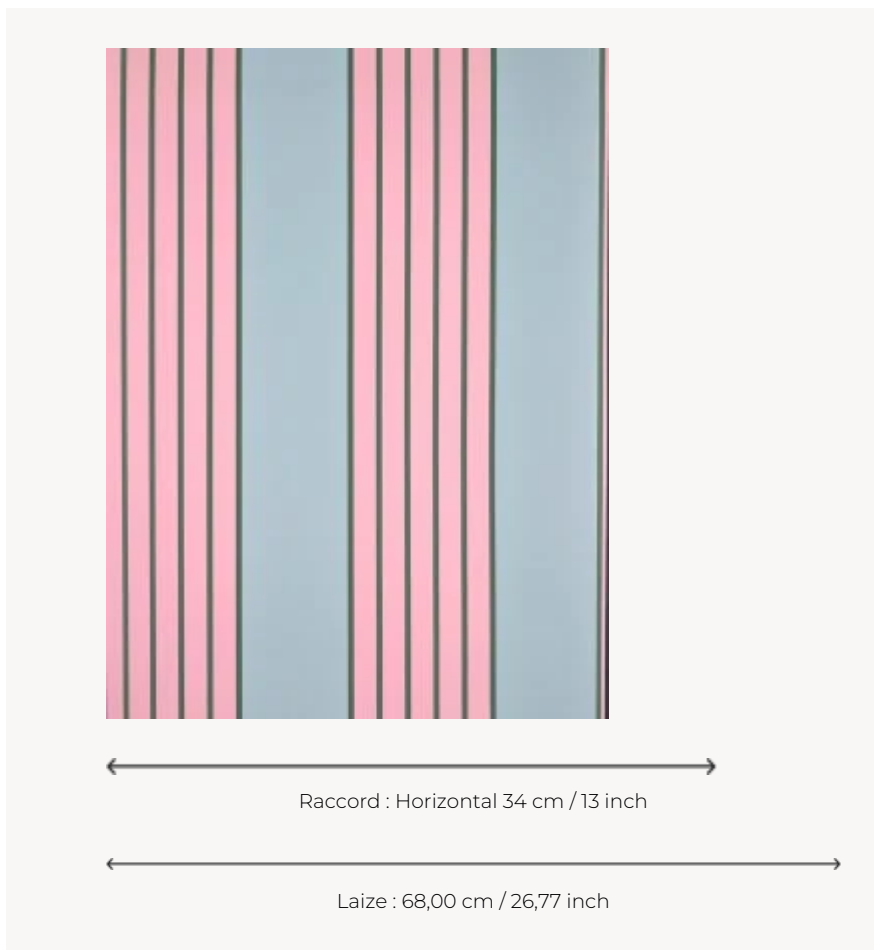

# FP124004 DETROIT

Large rayure aux colorations inspirées de l'univers de Miami et de ses plages ensoleillées bordées de palmiers.

## Pierre Frey

<b>TYPE</b>	Papiers peints imprimés
<b>UNITÉ DE VENTE</b>	Disponible au rouleau de 10,05 mts
<b>SUPPORT</b>	INTISSE
<b>COMPOSITION</b>	-
<b>LAIZE</b>	68 cm / 26,77 inch
<b>RACCORD</b>	H: 34 cm - 13,00 inch
<b>POIDS</b>	165 gr / m <sup>2</sup>
<b>ENTRETIEN</b>	
<b>EMARGEMENT</b>	Emargé
<b>POSE/DÉPOSE</b>	Encoller le mur Arrachable à sec
<b>CERTIFICATIONS</b>	EUROCLASS C-s1,d0 ASTM E84 Class A
<b>NOTES</b>	Décor imprimé en technique traditionnelle
<b>LIASSE</b>	F9979PPFREY48

## 4 Couleurs

FP124001  
SOLEIL

FP124002  
PISCINE

FP124003  
CACTUS

FP124004  
CHAMALLOW