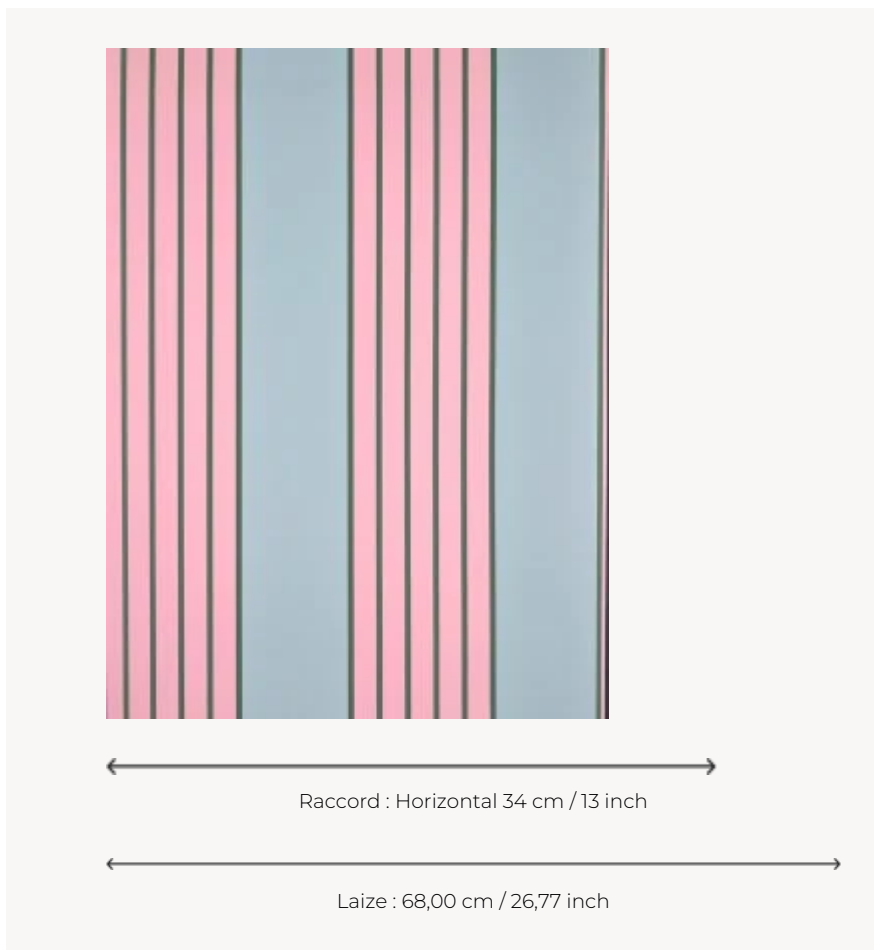

FP124004 DETROIT

Large rayure aux colorations inspirées de l'univers de Miami et de ses plages ensoleillées bordées de palmiers.

FP124004 - CHAMALLOW

Pierre Frey

TYPE	Papiers peints imprimés
UNITÉ DE VENTE	Disponible au rouleau de 10,05 mts
SUPPORT	INTISSE
COMPOSITION	-
LAIZE	68 cm / 26,77 inch
RACCORD	H: 34 cm - 13,00 inch
POIDS	165 gr / m ²
ENTRETIEN	
EMARGEMENT	Emargé
POSE/DÉPOSE	Encoller le mur Arrachable à sec
CERTIFICATIONS	EUROCLASS C-s1,d0 ASTM E84 Class A
NOTES	Décor imprimé en technique traditionnelle
LIASSE	F9979PPFREY48

4 Couleurs

FP124001
SOLEIL

FP124002
PISCINE

FP124003
CACTUS

FP124004
CHAMALLOW