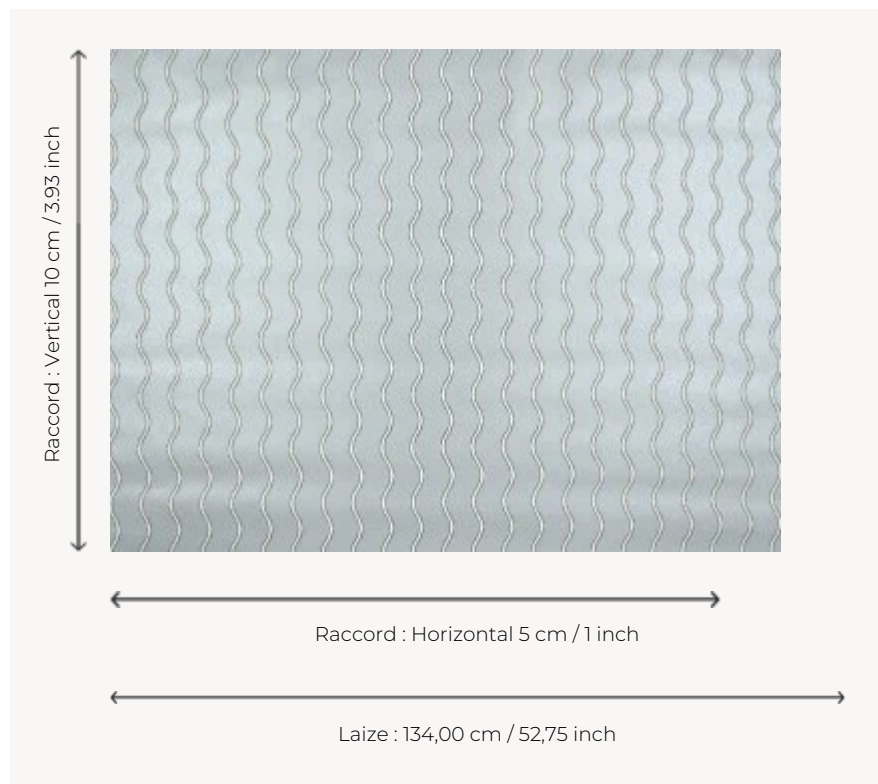

FP125001 OUSSOURI

Rayure ondulée et dansante, OUSSOURI est un clin d'œil aux vagues et aux rides formées par le sable. Le dessin d'origine provient d'une empreinte pour textile imprimé, conservée dans le fonds patrimonial de la Maison. Ce papier peint est imprimé sur un intissé fibreux à l'aspect légèrement métallisé.

FP125001 - OCEAN

Pierre Frey

TYPE	Papiers peints imprimés grande largeur
UNITÉ DE VENTE	Disponible au mètre
SUPPORT	INTISSE
COMPOSITION	-
LAIZE	134 cm / 52,75 inch
RACCORD	H: 5 cm - 1,00 inch V: 10 cm - 3,93 inch Raccord droit
POIDS	165 gr / m ²
ENTRETIEN	
EMARGEMENT	Pré-émarginé
POSE/DÉPOSE	Encoller le mur Arrachable à sec
CERTIFICATIONS	EUROCLASS C-s1,d0 ASTM E84 Class A
INFORMATIONS	Utiliser les repères pour faire le raccord lors de la pose. Pose en double coupe
LIASSE	F9979PPFREY49