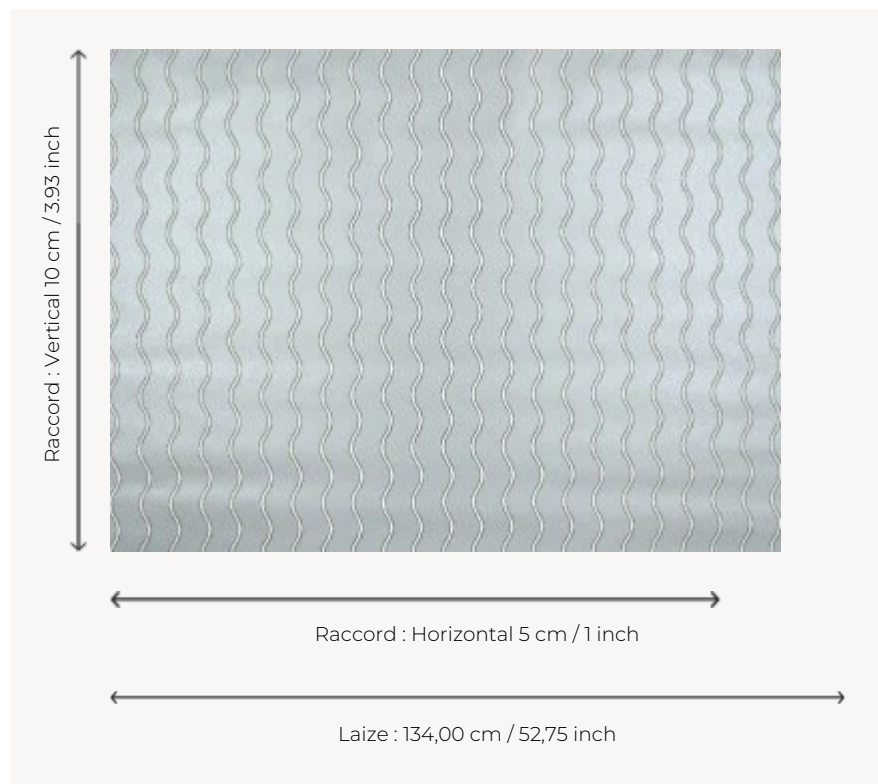

# FP125001 OUSSOURI

Rayure ondulée et dansante, OUSSOURI est un clin d'œil aux vagues et aux rides formées par le sable. Le dessin d'origine provient d'une empreinte pour textile imprimé, conservée dans le fonds patrimonial de la Maison. Ce papier peint est imprimé sur un intissé fibreux à l'aspect légèrement métallisé.

## Pierre Frey

<b>TYPE</b>	Papiers peints imprimés grande largeur
<b>UNITÉ DE VENTE</b>	Disponible au mètre
<b>SUPPORT</b>	INTISSE
<b>COMPOSITION</b>	-
<b>LAIZE</b>	134 cm / 52,75 inch
<b>RACCORD</b>	H: 5 cm - 1,00 inch V: 10 cm - 3,93 inch Raccord droit
<b>POIDS</b>	165 gr / m <sup>2</sup>
<b>ENTRETIEN</b>	
<b>EMARGEMENT</b>	Pré-émarginé
<b>POSE/DÉPOSE</b>	Encoller le mur Arrachable à sec
<b>CERTIFICATIONS</b>	EUROCLASS C-s1,d0 ASTM E84 Class A
<b>INFORMATIONS</b>	Utiliser les repères pour faire le raccord lors de la pose. Pose en double coupe
<b>LIASSE</b>	F9979PPFREY49