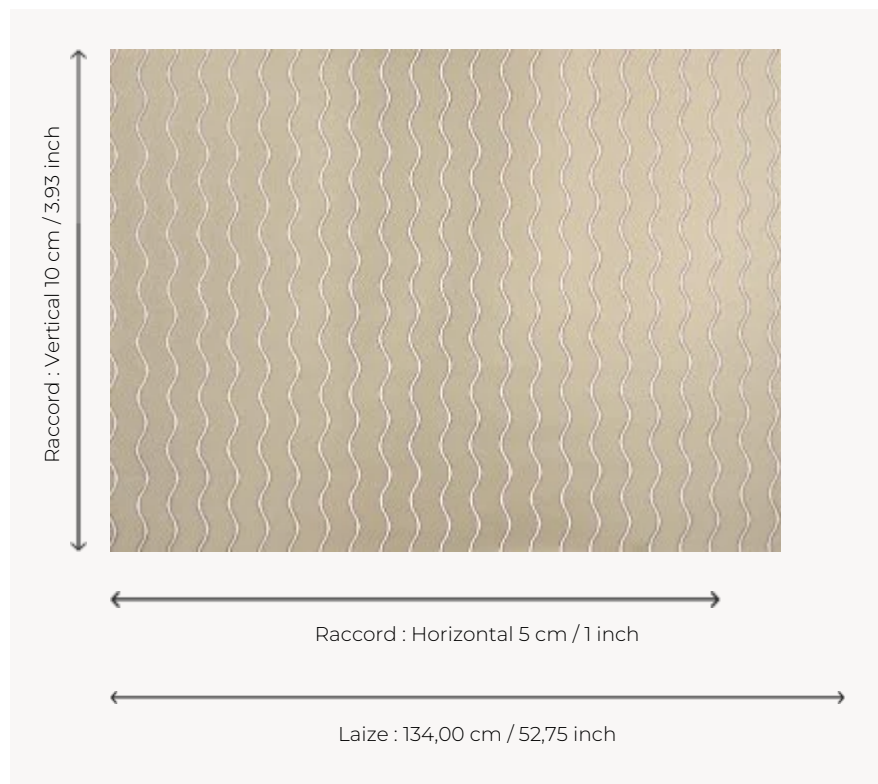

FP125002 OUSSOURI

Rayure ondulée et dansante, OUSSOURI est un clin d'œil aux vagues et aux rides formées par le sable. Le dessin d'origine provient d'une empreinte pour textile imprimé, conservée dans le fonds patrimonial de la Maison. Ce papier peint est imprimé sur un intissé fibreux à l'aspect légèrement métallisé.

FP125002 - FENOUIL

Pierre Frey

| | |
|-----------------------|---|
| TYPE | Papiers peints imprimés grande largeur |
| UNITÉ DE VENTE | Disponible au mètre |
| SUPPORT | INTISSE |
| COMPOSITION | - |
| LAIZE | 134 cm / 52,75 inch |
| RACCORD | H: 5 cm - 1,00 inch V: 10 cm - 3,93 inch Raccord droit |
| POIDS | 165 gr / m ² |
| ENTRETIEN |  |
| EMARGEMENT | Pré-émarginé |
| POSE/DÉPOSE | Encoller le mur Arrachable à sec |
| CERTIFICATIONS | EUROCLASS C-s1,d0 ASTM E84 Class A |
| INFORMATIONS | Utiliser les repères pour faire le raccord lors de la pose. Pose en double coupe |
| LIASSE | F9979PPFREY49 |

3 Couleurs

FP125001
OCEAN

FP125002
FENOUIL

FP125003
MIEL