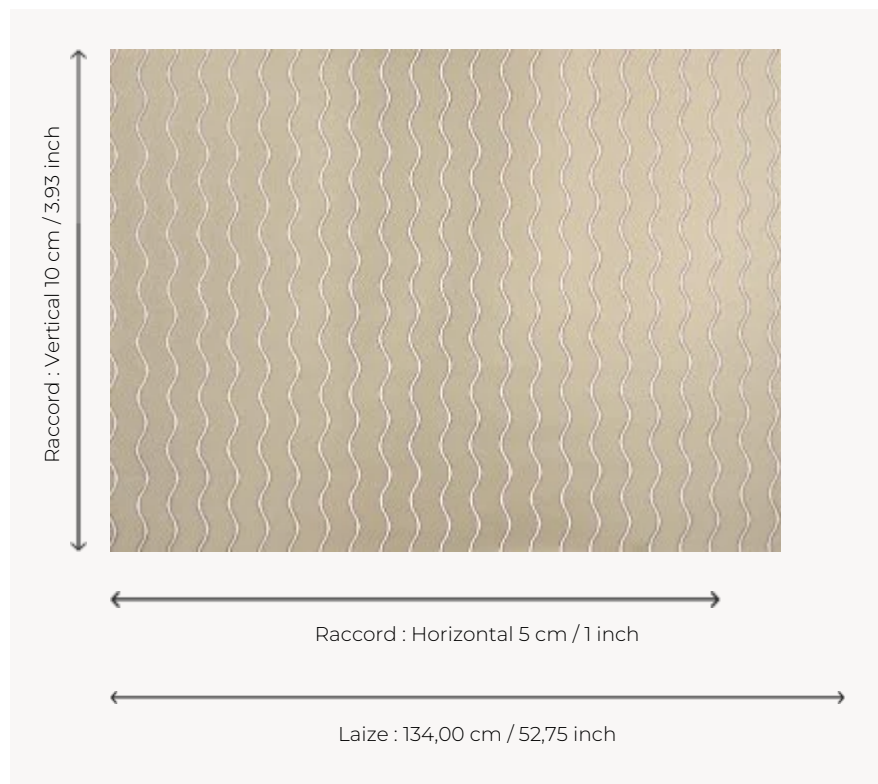

FP125002 OUSSOURI

Rayure ondulée et dansante, OUSSOURI est un clin d'œil aux vagues et aux rides formées par le sable. Le dessin d'origine provient d'une empreinte pour textile imprimé, conservée dans le fonds patrimonial de la Maison. Ce papier peint est imprimé sur un intissé fibreux à l'aspect légèrement métallisé.

FP125002 - FENOUIL

Pierre Frey

TYPE	Papiers peints imprimés grande largeur
UNITÉ DE VENTE	Disponible au mètre
SUPPORT	INTISSE
COMPOSITION	-
LAIZE	134 cm / 52,75 inch
RACCORD	H: 5 cm - 1,00 inch V: 10 cm - 3,93 inch Raccord droit
POIDS	165 gr / m²
ENTRETIEN	
EMARGEMENT	Pré-émarginé
POSE/DÉPOSE	Encoller le mur Arrachable à sec
CERTIFICATIONS	EUROCLASS C-s1,d0 ASTM E84 Class A
INFORMATIONS	Utiliser les repères pour faire le raccord lors de la pose. Pose en double coupe
LIASSE	F9979PPFREY49