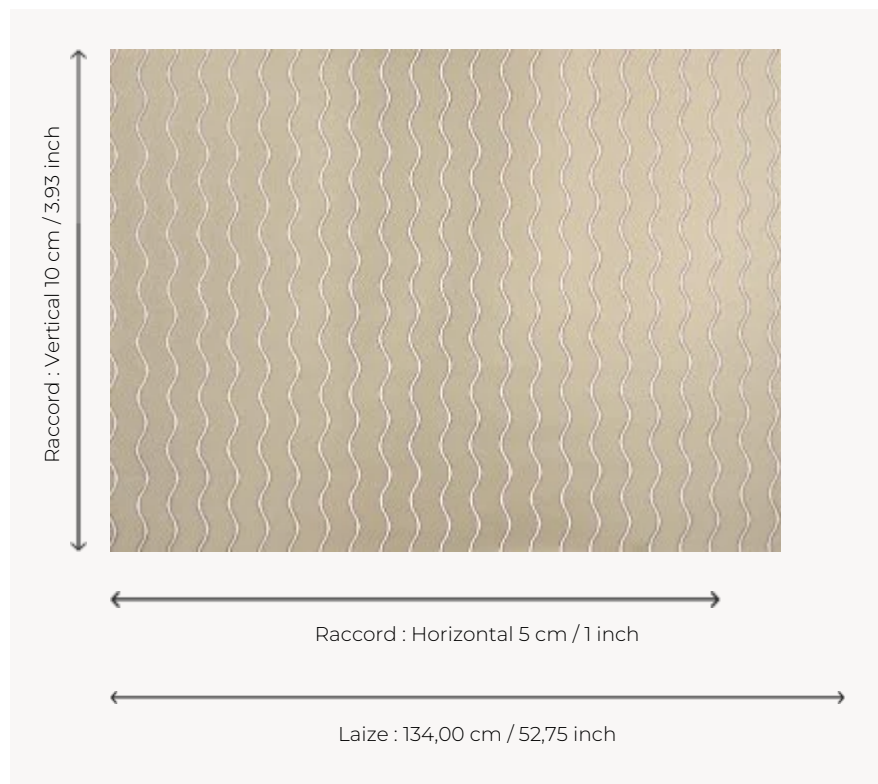

FP125002 OUSSOURI

Rayure ondulée et dansante, OUSSOURI est un clin d'œil aux vagues et aux rides formées par le sable. Le dessin d'origine provient d'une empreinte pour textile imprimé, conservée dans le fonds patrimonial de la Maison. Ce papier peint est imprimé sur un intissé fibreux à l'aspect légèrement métallisé.

FP125002 - FENOUIL

Pierre Frey

TYPE	Papiers peints imprimés grande largeur
UNITÉ DE VENTE	Disponible au mètre
SUPPORT	INTISSE
COMPOSITION	-
LAIZE	134 cm / 52,75 inch
RACCORD	H: 5 cm - 1,00 inch V: 10 cm - 3,93 inch Raccord droit
POIDS	165 gr / m ²
ENTRETIEN	
EMARGEMENT	Pré-émarginé
POSE/DÉPOSE	Encoller le mur Arrachable à sec
CERTIFICATIONS	EUROCLASS C-s1,d0 ASTM E84 Class A
INFORMATIONS	Utiliser les repères pour faire le raccord lors de la pose. Pose en double coupe
LIASSE	F9979PPFREY49

3 Couleurs

FP125001
OCEAN

FP125002
FENOUIL

FP125003
MIEL