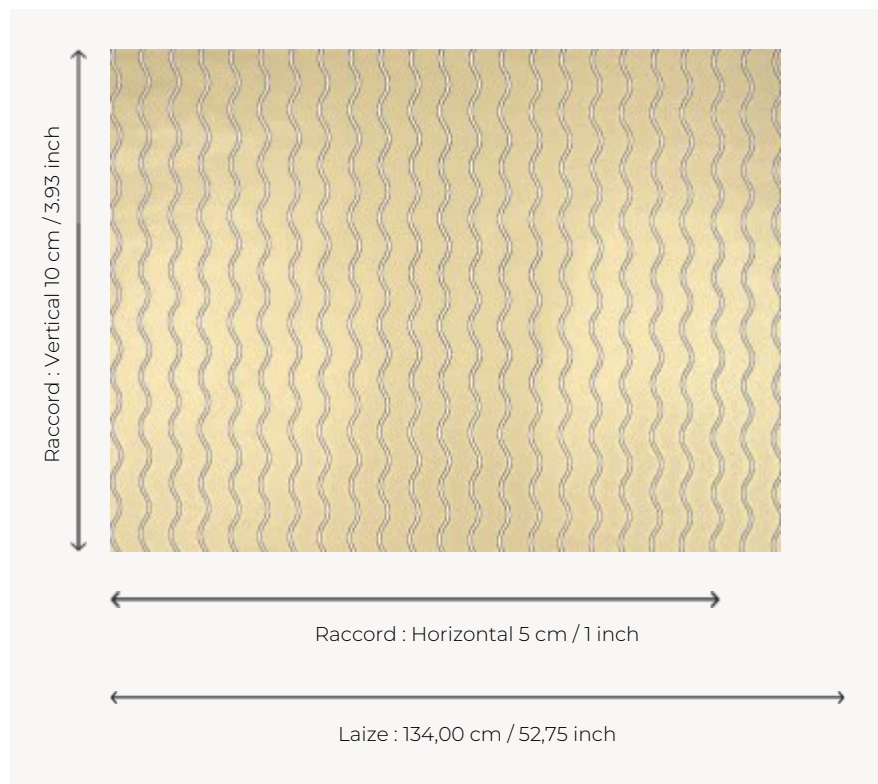

FP125003 OUSSOURI

Rayure ondulée et dansante, OUSSOURI est un clin d'œil aux vagues et aux rides formées par le sable. Le dessin d'origine provient d'une empreinte pour textile imprimé, conservée dans le fonds patrimonial de la Maison. Ce papier peint est imprimé sur un intissé fibreux à l'aspect légèrement métallisé.

FP125003 - MIEL

Pierre Frey

TYPE	Papiers peints imprimés grande largeur
UNITÉ DE VENTE	Disponible au mètre
SUPPORT	INTISSE
COMPOSITION	-
LAIZE	134 cm / 52,75 inch
RACCORD	H: 5 cm - 1,00 inch V: 10 cm - 3,93 inch Raccord droit
POIDS	165 gr / m ²
ENTRETIEN	
EMARGEMENT	Pré-émarginé
POSE/DÉPOSE	Encoller le mur Arrachable à sec
CERTIFICATIONS	EUROCLASS C-s1,d0 ASTM E84 Class A
INFORMATIONS	Utiliser les repères pour faire le raccord lors de la pose. Pose en double coupe
LIASSE	F9979PPFREY49

3 Couleurs

FP125001
OCEAN

FP125002
FENOUIL

FP125003
MIEL