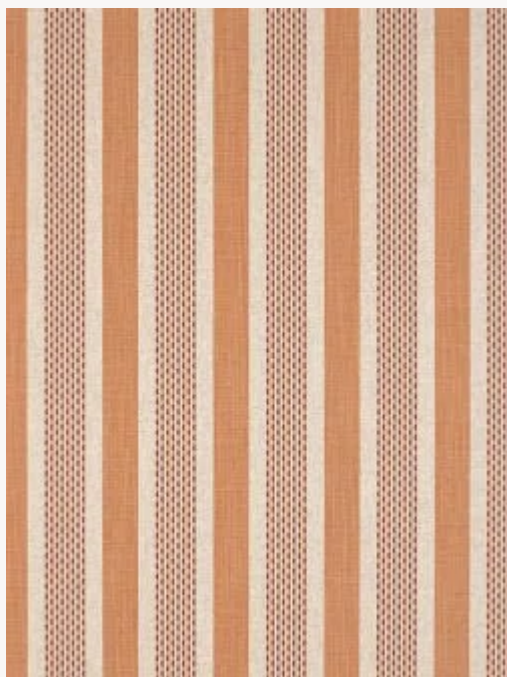

FP126002 DOURO

Rayure imprimée sur un support textile, DOURO présente un motif de points noirs fantaisie au rythme régulier. Le document d'origine fait partie d'un ensemble d'échantillons datant du XIXe siècle, conservé dans le fonds patrimonial de la Maison.

FP126002 - TERRE

Raccord : Horizontal 15 cm / 5 inch

Laize : 90,00 cm / 35,43 inch

Pierre Frey

TYPE	Papiers peints imprimés grande largeur - Tissus contrecollés
UNITÉ DE VENTE	Disponible au mètre
SUPPORT	INTISSE
COMPOSITION	88 % Polyester - 12 % Lin
LAIZE	90 cm / 35,43 inch
RACCORD	H: 15 cm - 5,00 inch
POIDS	580 gr / m ²
ENTRETIEN	
EMARGEMENT	Emargé
POSE/DÉPOSE	Encoller le mur Pelable à sec
CERTIFICATIONS	ASTM E84 Class A
LIASSE	F9979PPFREY49

5 Couleurs

FP126001
MAIS

FP126002
TERRE

FP126003
LICHEN

FP126004
CELADON

FP126005
CRAIE