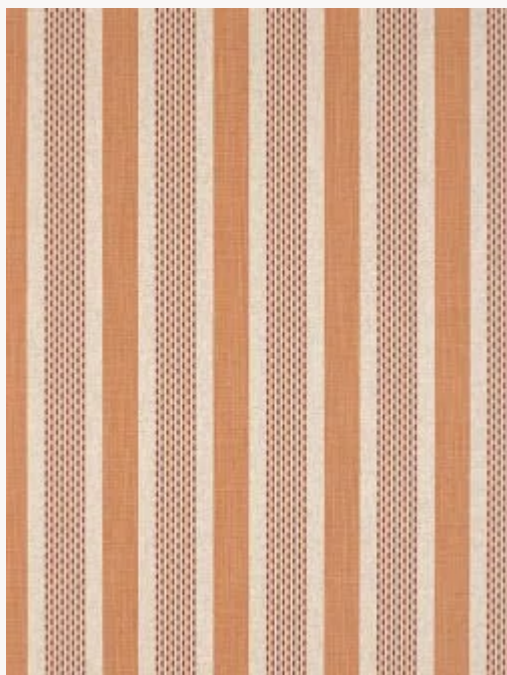

FP126002 DOURO

Rayure imprimée sur un support textile, DOURO présente un motif de points noirs fantaisie au rythme régulier. Le document d'origine fait partie d'un ensemble d'échantillons datant du XIXe siècle, conservé dans le fonds patrimonial de la Maison.

FP126002 - TERRE

Raccord : Horizontal 15 cm / 5 inch

Laize : 90,00 cm / 35,43 inch

Pierre Frey

TYPE	Papiers peints imprimés grande largeur - Tissus contrecollés
UNITÉ DE VENTE	Disponible au mètre
SUPPORT	INTISSE
COMPOSITION	88 % Polyester - 12 % Lin
LAIZE	90 cm / 35,43 inch
RACCORD	H: 15 cm - 5,00 inch
POIDS	580 gr / m ²
ENTRETIEN	
EMARGEMENT	Emargé
POSE/DÉPOSE	Encoller le mur Pelable à sec
CERTIFICATIONS	ASTM E84 Class A
LIASSE	F9979PPFREY49

5 Couleurs

FP126001
MAIS

FP126002
TERRE

FP126003
LICHEN

FP126004
CELADON

FP126005
CRAIE