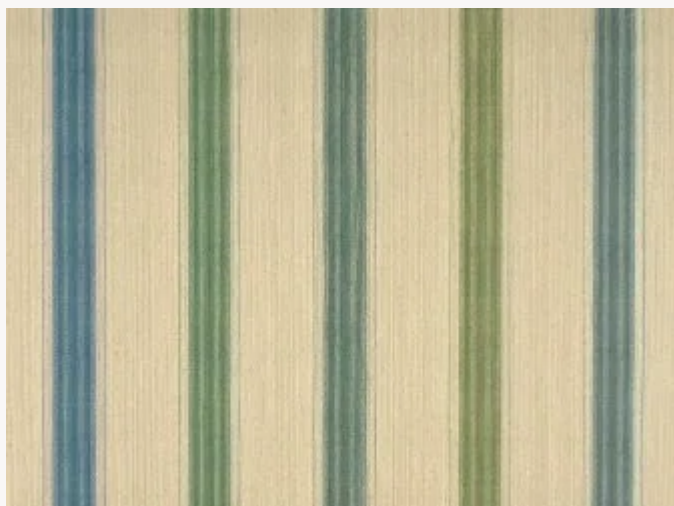

FP128001 DANUBE

Imprimée sur un fil posé de jute, la rayure coloré de DANUBE danse sur son support naturel. Cette rayure provient, dans sa version originale, d'un textile conservé dans les archives de la Maison.

FP128001 - CAMPAGNE

Raccord : Horizontal 98 cm / 38 inch

Laize : 98,00 cm / 38,58 inch

Pierre Frey

TYPE	Papiers peints imprimés grande largeur - Fils posés
UNITÉ DE VENTE	Disponible au mètre
SUPPORT	INTISSE
COMPOSITION	100 % Jute
LAIZE	98 cm / 38,58 inch
RACCORD	H: 98 cm - 38,00 inch
POIDS	460 gr / m ²
ENTRETIEN	
EMARGEMENT	Emargé
POSE/DÉPOSE	Encoller le mur Arrachable à sec
INFORMATIONS	Irrégularité naturelle de la fibre Effet panneautage
LIASSE	F9979PPFREY48

2 Couleurs

FP128001
CAMPAGNE

FP128002
PLAGE