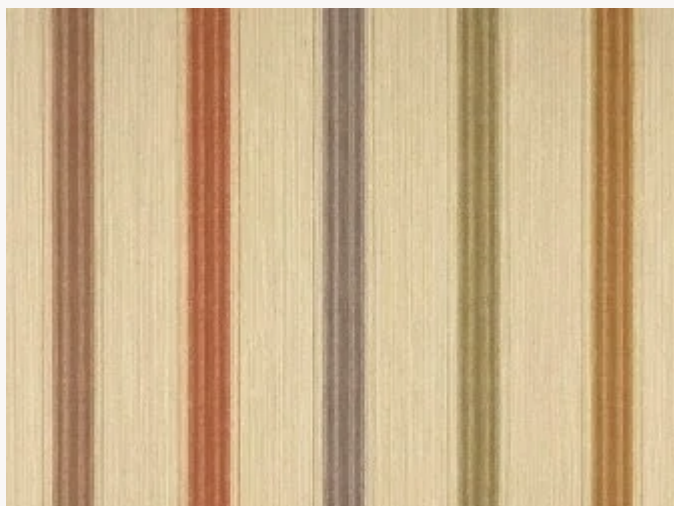

FP128002 DANUBE

Imprimée sur un fil posé de jute, la rayure coloré de DANUBE danse sur son support naturel. Cette rayure provient, dans sa version originale, d'un textile conservé dans les archives de la Maison.

FP128002 - PLAGE

Raccord : Horizontal 98 cm / 38 inch

Laize : 98,00 cm / 38,58 inch

Pierre Frey

TYPE	Papiers peints imprimés grande largeur - Fils posés
UNITÉ DE VENTE	Disponible au mètre
SUPPORT	INTISSE
COMPOSITION	100 % Jute
LAIZE	98 cm / 38,58 inch
RACCORD	H: 98 cm - 38,00 inch
POIDS	460 gr / m ²
ENTRETIEN	
EMARGEMENT	Emargé
POSE/DÉPOSE	Encoller le mur Arrachable à sec
INFORMATIONS	Irrégularité naturelle de la fibre Effet panneautage
LIASSE	F9979PPFREY48

2 Couleurs

FP128001
CAMPAGNE

FP128002
PLAGE