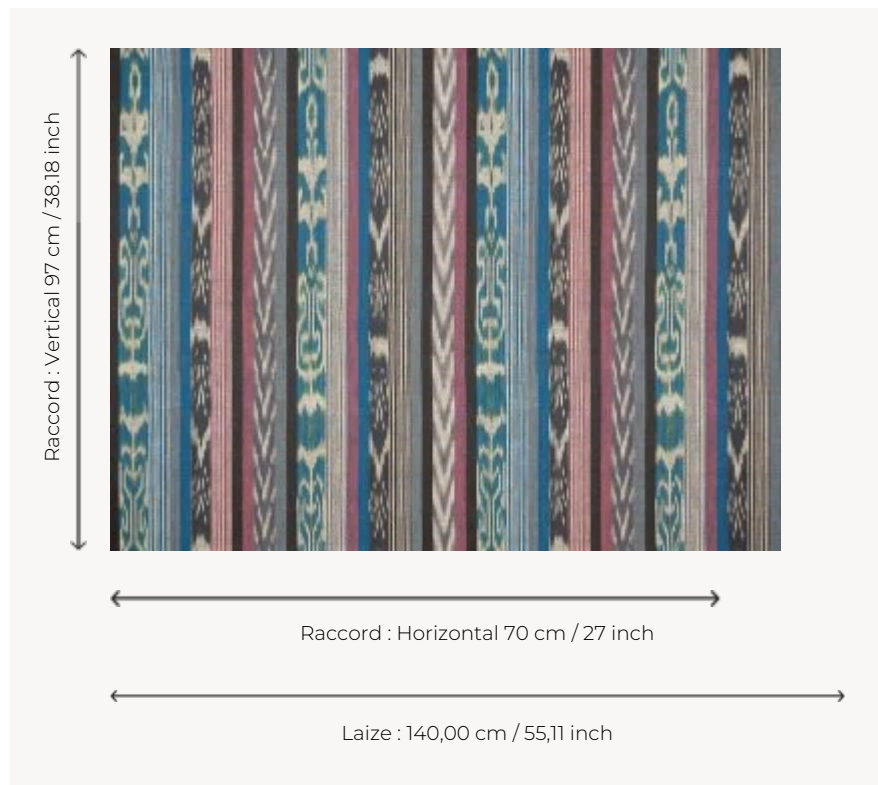

FP132001 CAPRUS

Le revêtement mural CAPRUS s'inspire d'un très bel ikat conservé dans les archives de la Maison.
Imprimé sur un support en coton, le motif se décline dans des tons sourds.

FP132001 - LAGON

Pierre Frey

TYPE	Papiers peints imprimés grande largeur - Tissus contrecollés
UNITÉ DE VENTE	Disponible au mètre
SUPPORT	INTISSE
COMPOSITION	100 % Lin
LAIZE	140 cm / 55,11 inch
RACCORD	H: 70 cm - 27,00 inch V: 97 cm - 38,18 inch Raccord droit
POIDS	325 gr / m ²
ENTRETIEN	
EMARGEMENT	Emargé
POSE/DÉPOSE	Encoller le mur Arrachable au mouillé
CERTIFICATIONS	ASTM E84 Class A
LIASSE	F9979PPFREY48