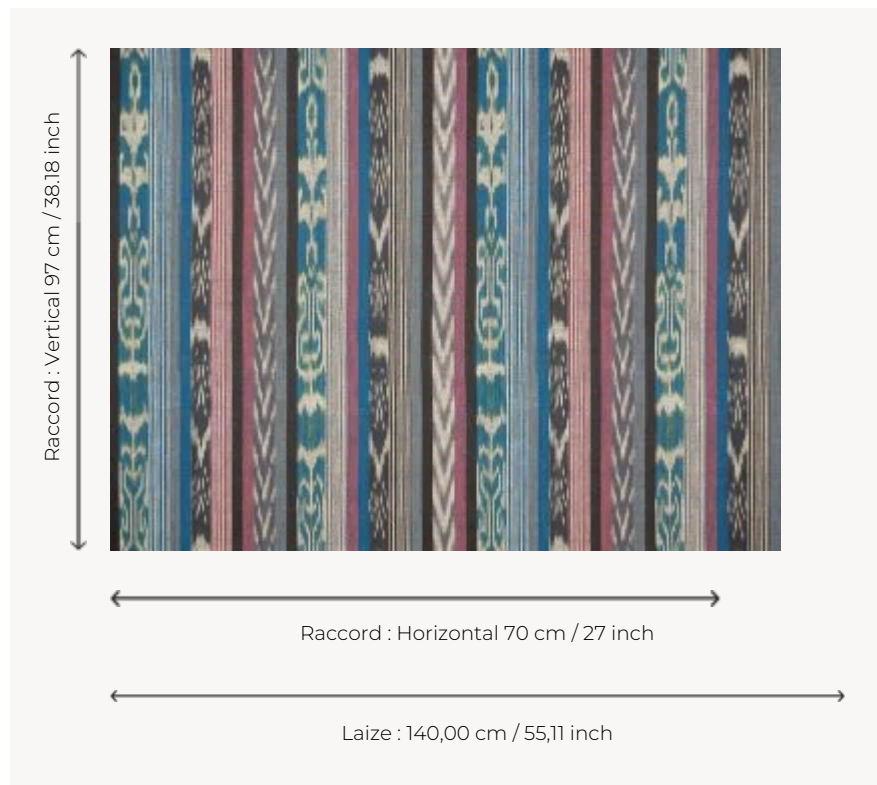

FP132001 CAPRUS

Le revêtement mural CAPRUS s'inspire d'un très bel ikat conservé dans les archives de la Maison.
Imprimé sur un support en coton, le motif se décline dans des tons sourds.

FP132001 - LAGON

Pierre Frey

TYPE	Papiers peints imprimés grande largeur - Tissus contrecollés
UNITÉ DE VENTE	Disponible au mètre
SUPPORT	INTISSE
COMPOSITION	100 % Lin
LAIZE	140 cm / 55,11 inch
RACCORD	H: 70 cm - 27,00 inch V: 97 cm - 38,18 inch Raccord droit
POIDS	325 gr / m ²
ENTRETIEN	
EMARGEMENT	Emargé
POSE/DÉPOSE	Encoller le mur Arrachable au mouillé
CERTIFICATIONS	ASTM E84 Class A
LIASSE	F9979PPFREY48