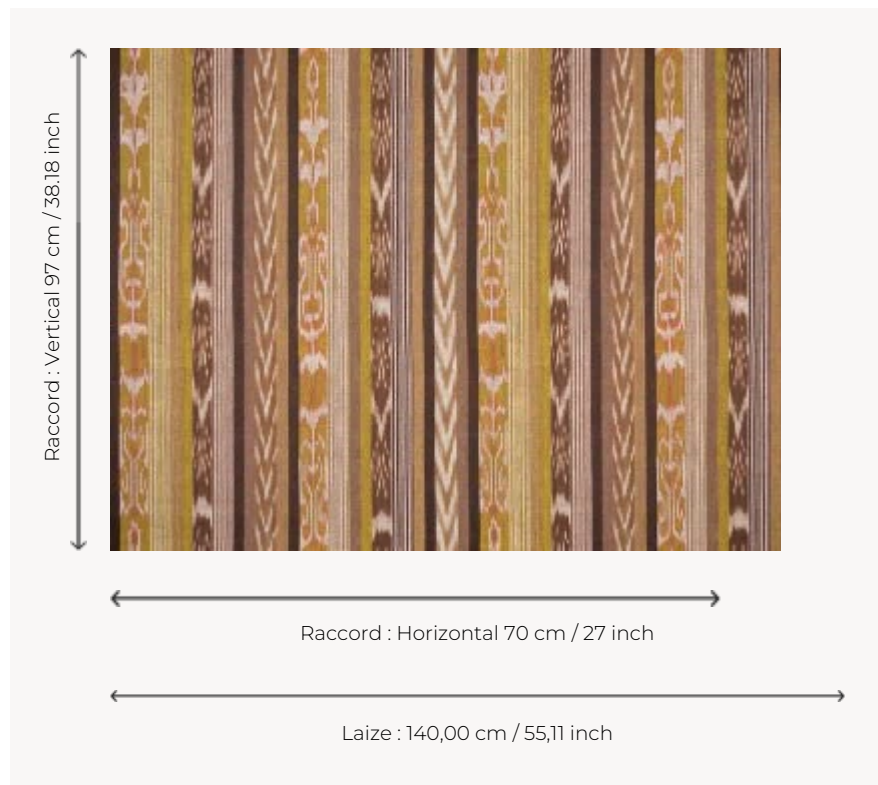

FP132002 CAPRUS

Le revêtement mural CAPRUS s'inspire d'un très bel ikat conservé dans les archives de la Maison.
Imprimé sur un support en coton, le motif se décline dans des tons sourds.

FP132002 - CARMEL

Pierre Frey

TYPE	Papiers peints imprimés grande largeur - Tissus contrecollés
UNITÉ DE VENTE	Disponible au mètre
SUPPORT	INTISSE
COMPOSITION	100 % Lin
LAIZE	140 cm / 55,11 inch
RACCORD	H: 70 cm - 27,00 inch V: 97 cm - 38,18 inch Raccord droit
POIDS	325 gr / m ²
ENTRETIEN	
EMARGEMENT	Emargé
POSE/DÉPOSE	Encoller le mur Arrachable au mouillé
CERTIFICATIONS	ASTM E84 Class A
LIASSE	F9979PPFREY48

2 Couleurs

FP132001
LAGON

FP132002
CARMEL