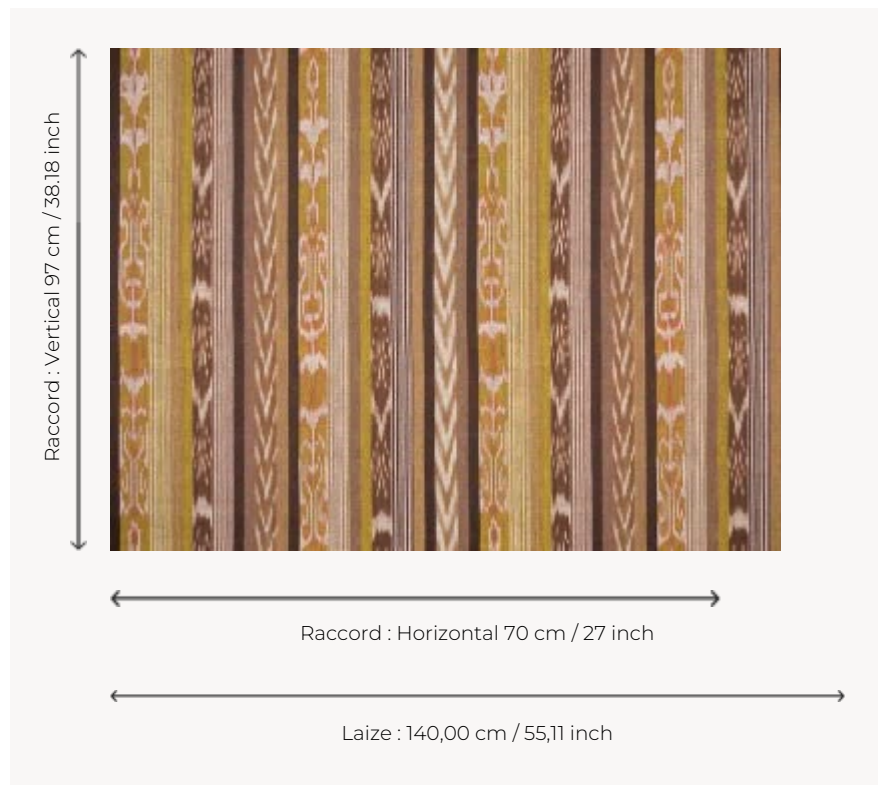

FP132002 CAPRUS

Le revêtement mural CAPRUS s'inspire d'un très bel ikat conservé dans les archives de la Maison.
Imprimé sur un support en coton, le motif se décline dans des tons sourds.

FP132002 - CAMEL

Pierre Frey

TYPE	Papiers peints imprimés grande largeur - Tissus contrecollés
UNITÉ DE VENTE	Disponible au mètre
SUPPORT	INTISSE
COMPOSITION	100 % Lin
LAIZE	140 cm / 55,11 inch
RACCORD	H: 70 cm - 27,00 inch V: 97 cm - 38,18 inch Raccord droit
POIDS	325 gr / m ²
ENTRETIEN	
EMARGEMENT	Emargé
POSE/DÉPOSE	Encoller le mur Arrachable au mouillé
CERTIFICATIONS	ASTM E84 Class A
LIASSE	F9979PPFREY48

2 Couleurs

FP132001
LAGON

FP132002
CARMEL