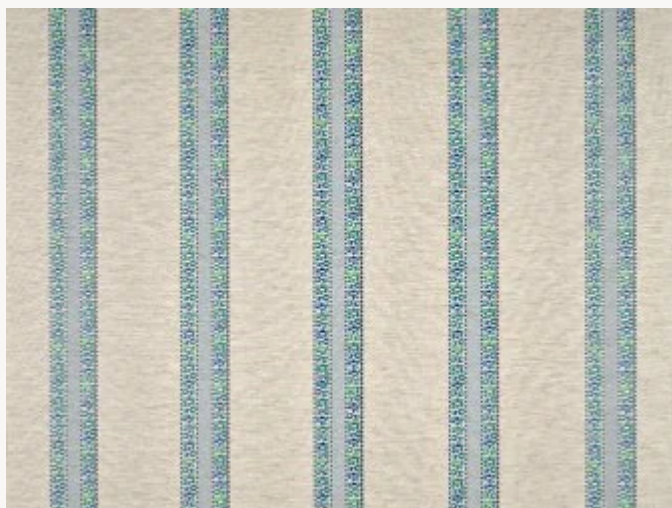

FP133003 BENIN

Cette rayure classique d'inspiration cachemire s'inspire d'une rayure en soie découverte dans un recueil d'échantillons conservés dans les archives de la Maison. BENIN est imprimé sur un support en lin contrecollé et rehaussé d'un vernis.

FP133003 - OCEAN

Raccord : Horizontal 23 cm / 9 inch

Laize : 116,00 cm / 45,66 inch

Pierre Frey

TYPE	Papiers peints imprimés grande largeur
UNITÉ DE VENTE	Disponible au mètre
SUPPORT	INTISSE
COMPOSITION	100 % Lin
LAIZE	116 cm / 45,66 inch
RACCORD	H: 23 cm - 9,00 inch
POIDS	390 gr / m ²
ENTRETIEN	
EMARGEMENT	Emargé
POSE/DÉPOSE	Encoller le mur Arrachable à sec
CERTIFICATIONS	ASTM E84 Class A
NOTES	Motif en relief
INFORMATIONS	Effet panneauautage
LIASSE	F9979PPFREY48

3 Couleurs

FP133001
CERISE

FP133002
BOUQUET

FP133003
OCEAN