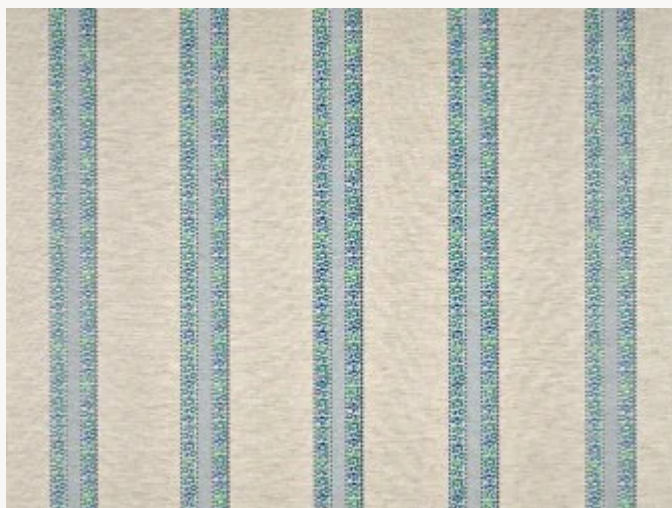

FP133003 BENIN

Cette rayure classique d'inspiration cachemire s'inspire d'une rayure en soie découverte dans un recueil d'échantillons conservés dans les archives de la Maison. BENIN est imprimé sur un support en lin contrecollé et rehaussé d'un vernis.

FP133003 - OCEAN

Raccord : Horizontal 23 cm / 9 inch

Laize : 116,00 cm / 45,66 inch

Pierre Frey

TYPE	Papiers peints imprimés grande largeur
UNITÉ DE VENTE	Disponible au mètre
SUPPORT	INTISSE
COMPOSITION	100 % Lin
LAIZE	116 cm / 45,66 inch
RACCORD	H: 23 cm - 9,00 inch
POIDS	390 gr / m ²
ENTRETIEN	
EMARGEMENT	Emargé
POSE/DÉPOSE	Encoller le mur Arrachable à sec
CERTIFICATIONS	ASTM E84 Class A
NOTES	Motif en relief
INFORMATIONS	Effet panneautage
LIASSE	F9979PPFREY48

3 Couleurs

FP133001
CERISE

FP133002
BOUQUET

FP133003
OCEAN