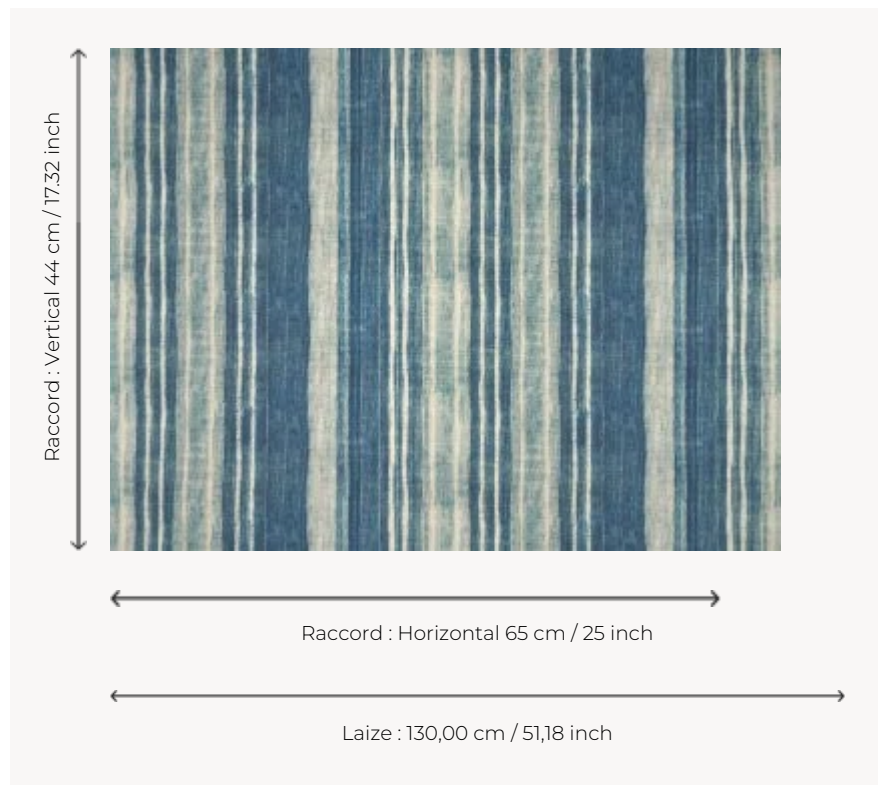

FP134001 COLORADO

Motif de rayures artisanales, inspiré d'une toile de lin imprimée en réserve de cire et teinte en indigo, conservée dans les archives de la Maison. COLORADO garde tout le charme de cette jolie trouvaille.

FP134001 - INDIGO

Pierre Frey

TYPE	Papiers peints imprimés grande largeur - Tissus contrecollés
UNITÉ DE VENTE	Disponible au mètre
SUPPORT	INTISSE
COMPOSITION	100 % Lin
LAIZE	130 cm / 51,18 inch
RACCORD	H: 65 cm - 25,00 inch V: 44 cm - 17,32 inch Raccord droit
POIDS	325 gr / m ²
ENTRETIEN	
EMARGEMENT	Emargé
POSE/DÉPOSE	Encoller le mur Arrachable au mouillé
CERTIFICATIONS	ASTM E84 Class A
LIASSE	F9979PPFREY48

2 Couleurs

FP134001
INDIGO

FP134002
CHARBON