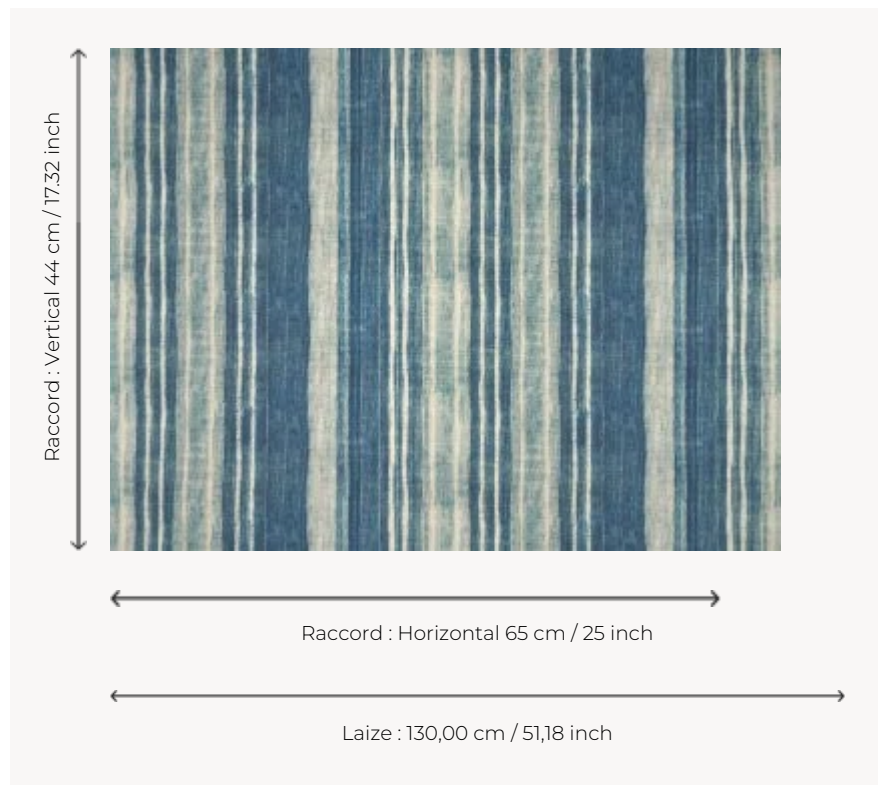

## FP134001 COLORADO

Motif de rayures artisanales, inspiré d'une toile de lin imprimée en réserve de cire et teinte en indigo, conservée dans les archives de la Maison. COLORADO garde tout le charme de cette jolie trouvaille.

### Pierre Frey

<b>TYPE</b>	Papiers peints imprimés grande largeur - Tissus contrecollés
<b>UNITÉ DE VENTE</b>	Disponible au mètre
<b>SUPPORT</b>	INTISSE
<b>COMPOSITION</b>	100 % Lin
<b>LAIZE</b>	130 cm / 51,18 inch
<b>RACCORD</b>	H: 65 cm - 25,00 inch V: 44 cm - 17,32 inch Raccord droit
<b>POIDS</b>	325 gr / m <sup>2</sup>
<b>ENTRETIEN</b>	
<b>EMARGEMENT</b>	Emargé
<b>POSE/DÉPOSE</b>	Encoller le mur Arrachable au mouillé
<b>CERTIFICATIONS</b>	ASTM E84 Class A
<b>LIASSE</b>	F9979PPFREY48