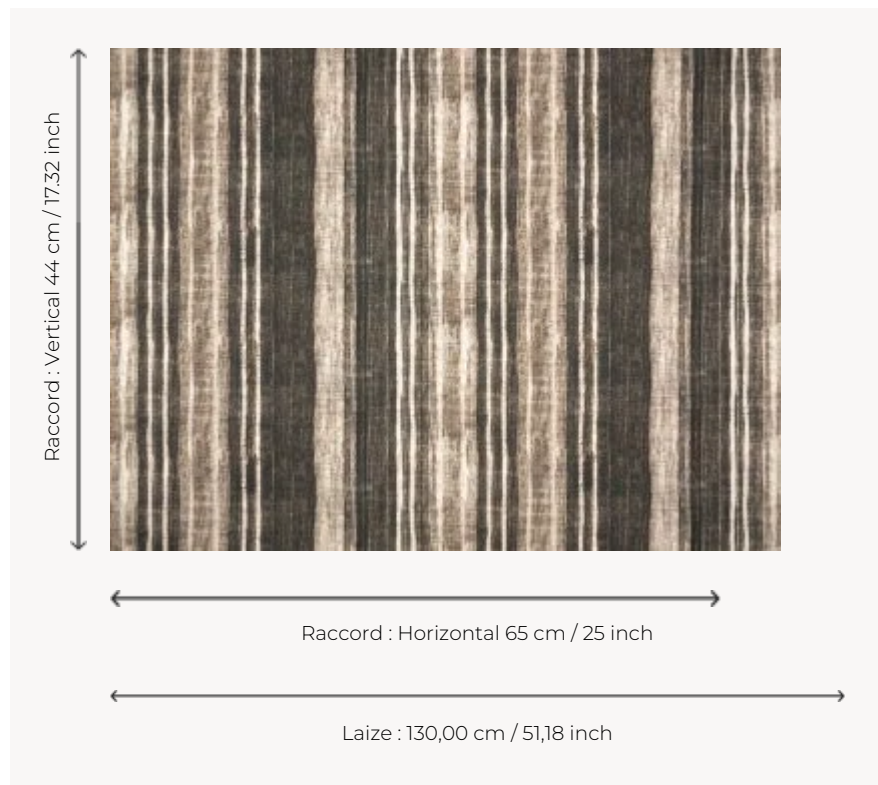

FP134002 COLORADO

Motif de rayures artisanales, inspiré d'une toile de lin imprimée en réserve de cire et teinte en indigo, conservée dans les archives de la Maison. COLORADO garde tout le charme de cette jolie trouvaille.

FP134002 - CHARBON

Pierre Frey

TYPE	Papiers peints imprimés grande largeur - Tissus contrecollés
UNITÉ DE VENTE	Disponible au mètre
SUPPORT	INTISSE
COMPOSITION	100 % Lin
LAIZE	130 cm / 51,18 inch
RACCORD	H: 65 cm - 25,00 inch V: 44 cm - 17,32 inch Raccord droit
POIDS	325 gr / m ²
ENTRETIEN	
EMARGEMENT	Emargé
POSE/DÉPOSE	Encoller le mur Arrachable au mouillé
CERTIFICATIONS	ASTM E84 Class A
LIASSE	F9979PPFREY48

2 Couleurs

FP134001
INDIGO

FP134002
CHARBON