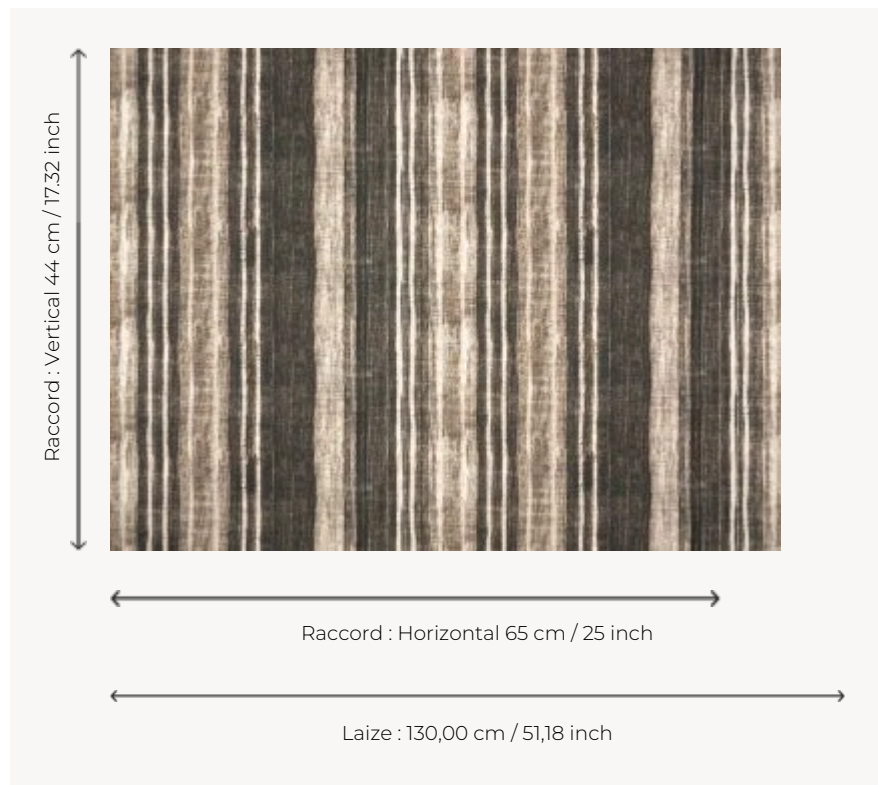

## FP134002 COLORADO

Motif de rayures artisanales, inspiré d'une toile de lin imprimée en réserve de cire et teinte en indigo, conservée dans les archives de la Maison. COLORADO garde tout le charme de cette jolie trouvaille.

### FP134002 - CHARBON

### Pierre Frey

<b>TYPE</b>	Papiers peints imprimés grande largeur - Tissus contrecollés
<b>UNITÉ DE VENTE</b>	Disponible au mètre
<b>SUPPORT</b>	INTISSE
<b>COMPOSITION</b>	100 % Lin
<b>LAIZE</b>	130 cm / 51,18 inch
<b>RACCORD</b>	H: 65 cm - 25,00 inch V: 44 cm - 17,32 inch Raccord droit
<b>POIDS</b>	325 gr / m <sup>2</sup>
<b>ENTRETIEN</b>	
<b>EMARGEMENT</b>	Emargé
<b>POSE/DÉPOSE</b>	Encoller le mur Arrachable au mouillé
<b>CERTIFICATIONS</b>	ASTM E84 Class A
<b>LIASSE</b>	F9979PPFREY48

## 2 Couleurs

FP134001  
INDIGO

FP134002  
CHARBON