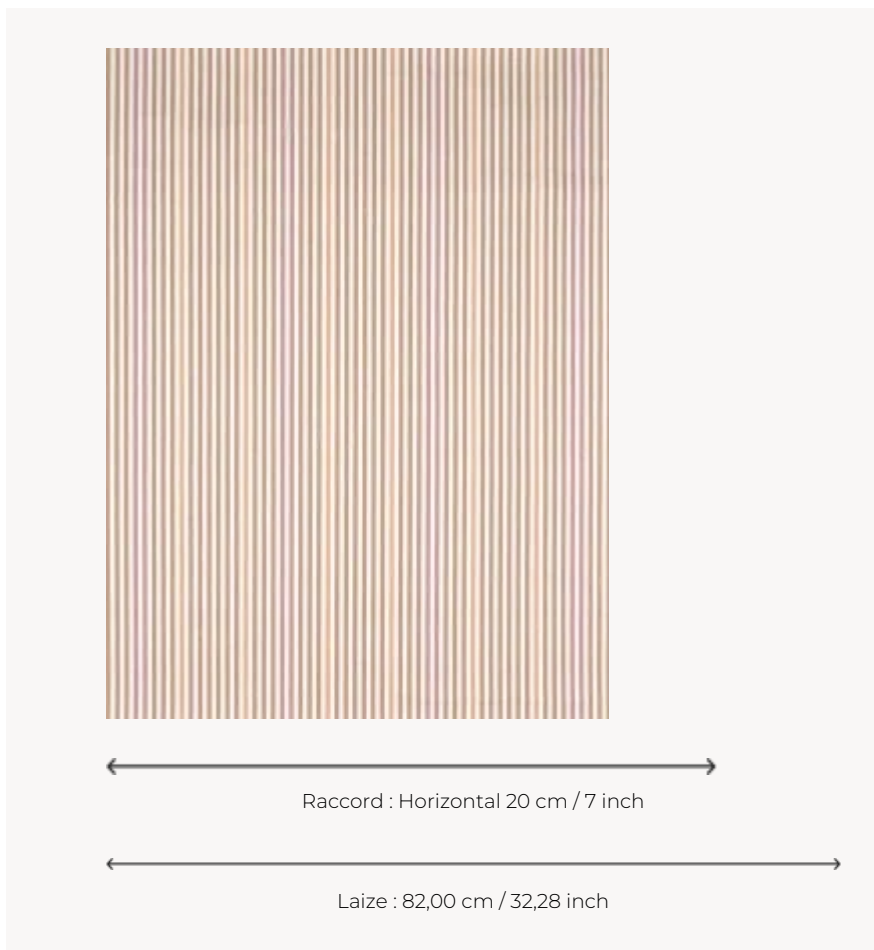

FP135001 ESCAUT

Rayure tricolore au rythme régulier imprimée sur un fil à fil de papier, ESCAUT se décline dans des coloris variés.

FP135001 - PETALE

Pierre Frey

TYPE	Fils posés - Papiers peints imprimés
UNITÉ DE VENTE	Disponible au mètre
SUPPORT	INTISSE
COMPOSITION	100 % Papier
LAIZE	82 cm / 32,28 inch
RACCORD	H: 20 cm - 7,00 inch
POIDS	200 gr / m ²
ENTRETIEN	
EMARGEMENT	Emargé
POSE/DÉPOSE	Encoller le mur Arrachable au mouillé
CERTIFICATIONS	EUROCLASS C-s1,d0 ASTM E84 Class A
LIASSE	F9979PPFREY49

4 Couleurs

FP135001
PETALE

FP135002
GALET

FP135003
SAUGE

FP135004
CITRON