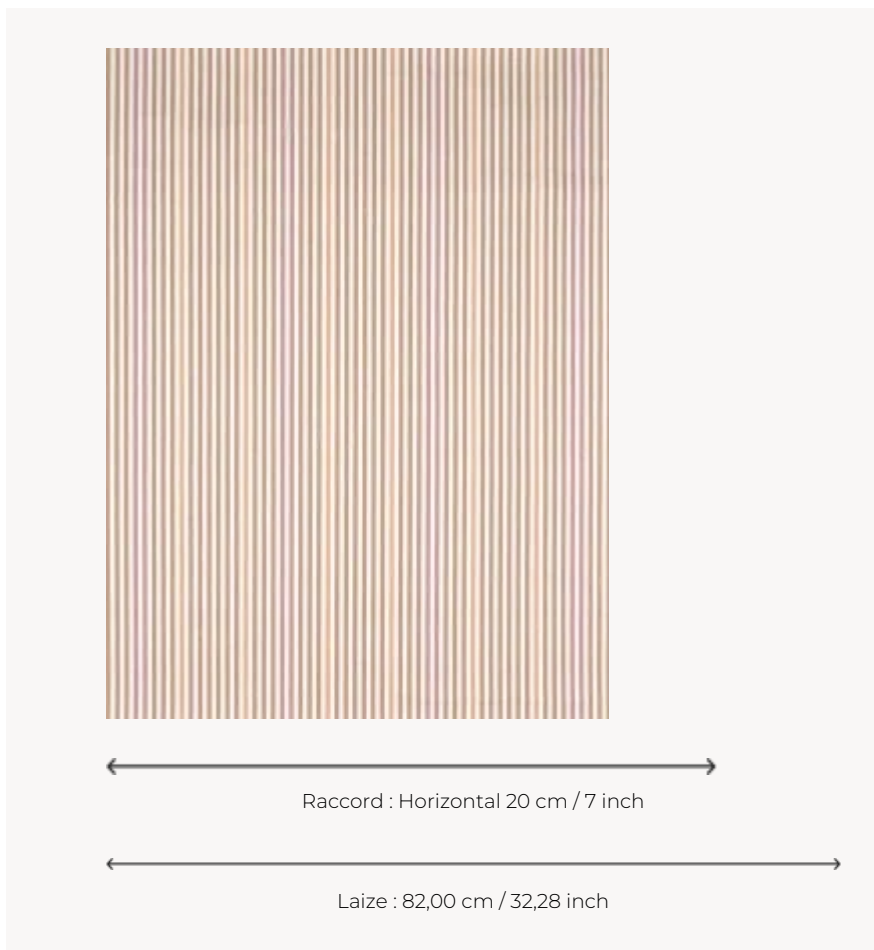

# FP135001 ESCAUT

Rayure tricolore au rythme régulier imprimée sur un fil à fil de papier, ESCAUT se décline dans des coloris variés.

## FP135001 - PETALE

## Pierre Frey

<b>TYPE</b>	Fils posés - Papiers peints imprimés
<b>UNITÉ DE VENTE</b>	Disponible au mètre
<b>SUPPORT</b>	INTISSE
<b>COMPOSITION</b>	100 % Papier
<b>LAIZE</b>	82 cm / 32,28 inch
<b>RACCORD</b>	H: 20 cm - 7,00 inch
<b>POIDS</b>	200 gr / m <sup>2</sup>
<b>ENTRETIEN</b>	
<b>EMARGEMENT</b>	Emargé
<b>POSE/DÉPOSE</b>	Encoller le mur Arrachable au mouillé
<b>CERTIFICATIONS</b>	EUROCLASS C-s1,d0 ASTM E84 Class A
<b>LIASSE</b>	F9979PPFREY49

## 4 Couleurs

FP135001  
PETALE

FP135002  
GALET

FP135003  
SAUGE

FP135004  
CITRON