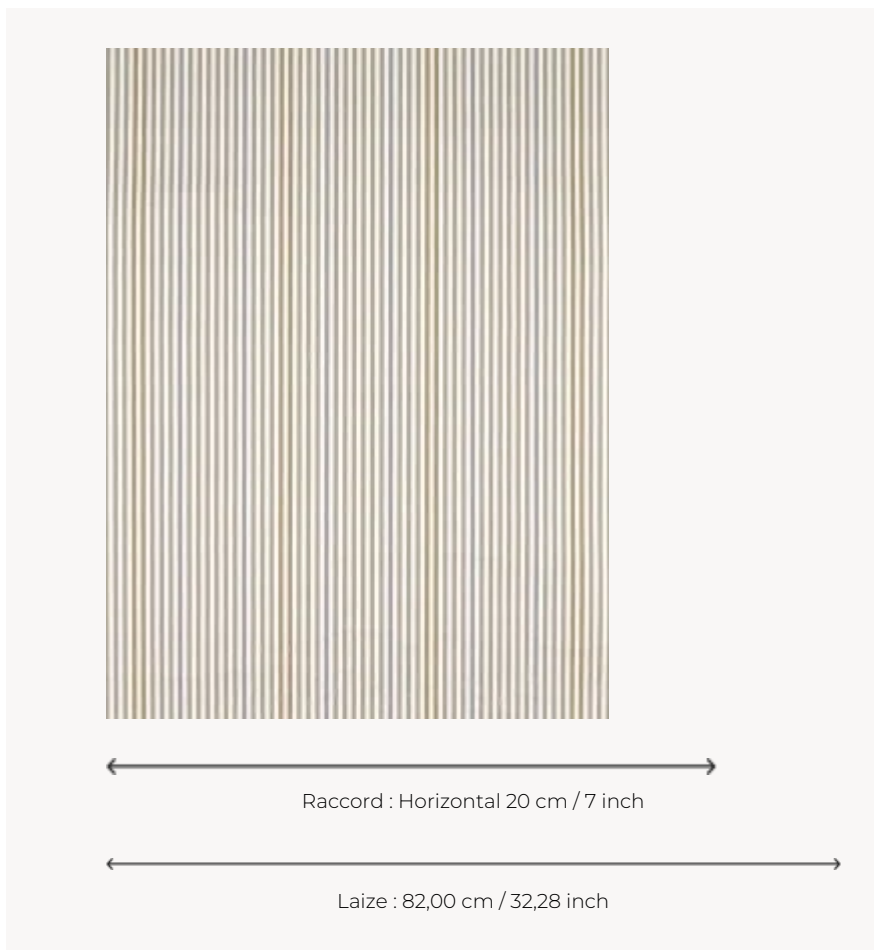

FP135002 ESCAUT

Rayure tricolore au rythme régulier imprimée sur un fil à fil de papier, ESCAUT se décline dans des coloris variés.

FP135002 - GALET

Pierre Frey

TYPE	Fils posés - Papiers peints imprimés
UNITÉ DE VENTE	Disponible au mètre
SUPPORT	INTISSE
COMPOSITION	100 % Papier
LAIZE	82 cm / 32,28 inch
RACCORD	H: 20 cm - 7,00 inch
POIDS	200 gr / m ²
ENTRETIEN	
EMARGEMENT	Emargé
POSE/DÉPOSE	Encoller le mur Arrachable au mouillé
CERTIFICATIONS	EUROCLASS C-s1,d0 ASTM E84 Class A
LIASSE	F9979PPFREY49

4 Couleurs

FP135001
PETALE

FP135002
GALET

FP135003
SAUGE

FP135004
CITRON