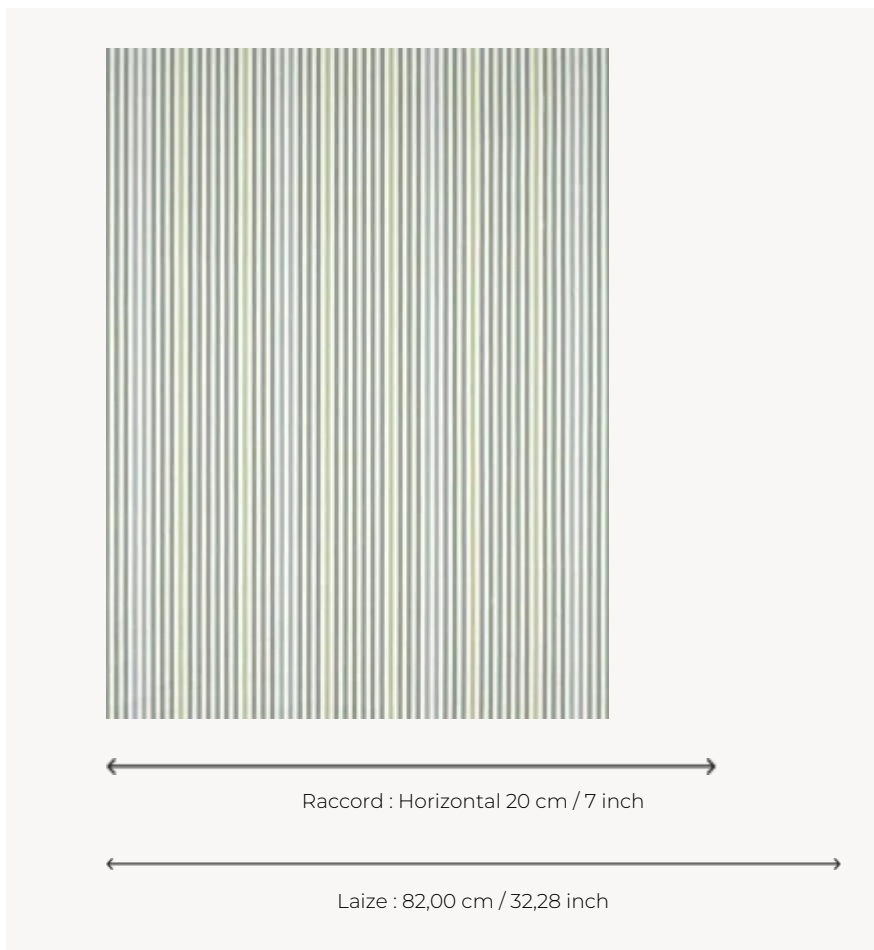

FP135003 ESCAUT

Rayure tricolore au rythme régulier imprimée sur un fil à fil de papier, ESCAUT se décline dans des coloris variés.

FP135003 - SAUGE

Pierre Frey

TYPE	Fils posés - Papiers peints imprimés
UNITÉ DE VENTE	Disponible au mètre
SUPPORT	INTISSE
COMPOSITION	100 % Papier
LAIZE	82 cm / 32,28 inch
RACCORD	H: 20 cm - 7,00 inch
POIDS	200 gr / m ²
ENTRETIEN	
EMARGEMENT	Emargé
POSE/DÉPOSE	Encoller le mur Arrachable au mouillé
CERTIFICATIONS	EUROCLASS C-s1,d0 ASTM E84 Class A
LIASSE	F9979PPFREY49

4 Couleurs

FP135001
PETALE

FP135002
GALET

FP135003
SAUGE

FP135004
CITRON