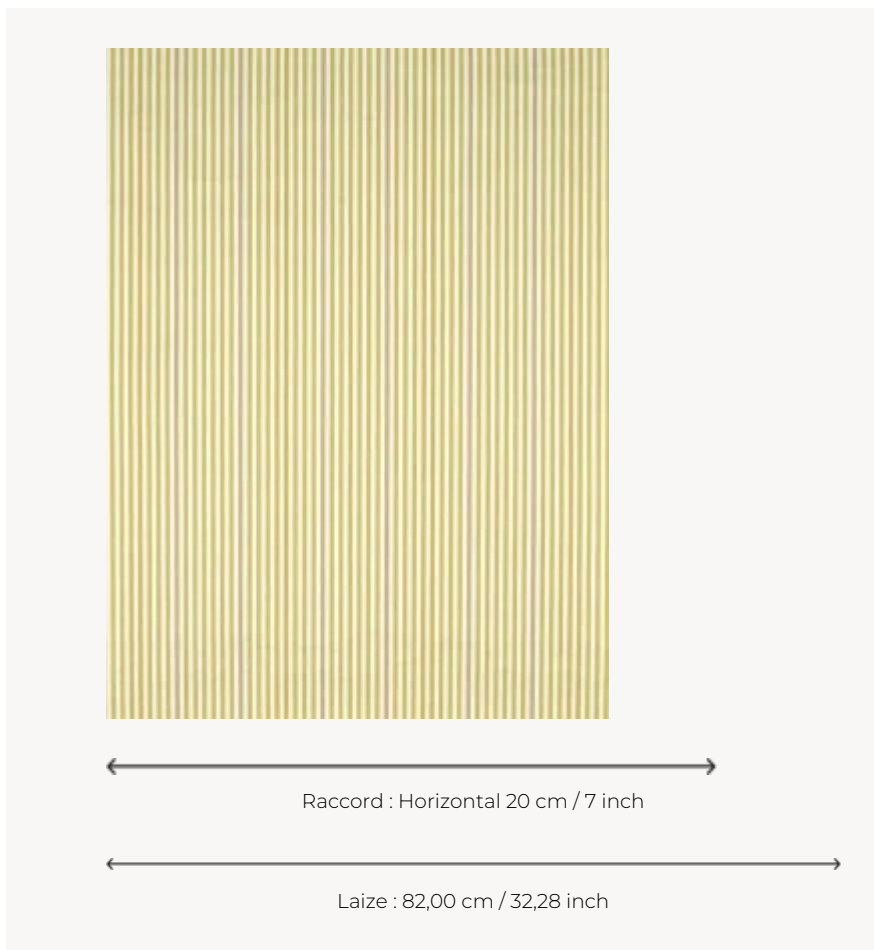

FP135004 ESCAUT

Rayure tricolore au rythme régulier imprimée sur un fil à fil de papier, ESCAUT se décline dans des coloris variés.

FP135004 - CITRON

Pierre Frey

TYPE	Fils posés - Papiers peints imprimés
UNITÉ DE VENTE	Disponible au mètre
SUPPORT	INTISSE
COMPOSITION	100 % Papier
LAIZE	82 cm / 32,28 inch
RACCORD	H: 20 cm - 7,00 inch
POIDS	200 gr / m ²
ENTRETIEN	
EMARGEMENT	Emargé
POSE/DÉPOSE	Encoller le mur Arrachable au mouillé
CERTIFICATIONS	EUROCLASS C-s1,d0 ASTM E84 Class A
LIASSE	F9979PPFREY49

4 Couleurs

FP135001
PETALE

FP135002
GALET

FP135003
SAUGE

FP135004
CITRON