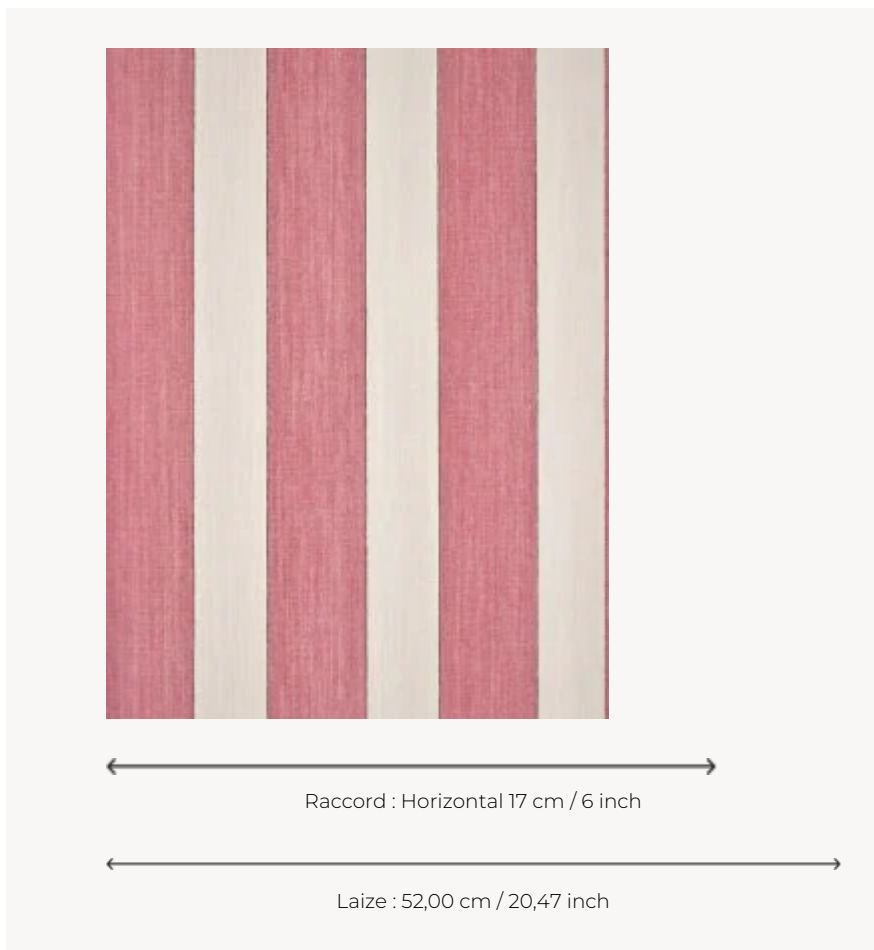

FP136005 TAMISE

La rayure TAMISE réinterprète le contre-fond d'une très belle indienne peinte datant du XVIII^e siècle et conservée dans les archives de la Maison.

FP136005 - FRAMBOISE

Pierre Frey

TYPE	Papiers peints imprimés
UNITÉ DE VENTE	Disponible au rouleau de 10,05 mts
SUPPORT	INTISSE
COMPOSITION	-
LAIZE	52 cm / 20,47 inch
RACCORD	H: 17 cm - 6,00 inch
POIDS	147 gr / m ²
ENTRETIEN	
EMARGEMENT	Emargé
POSE/DÉPOSE	Encoller le mur Arrachable au mouillé
CERTIFICATIONS	EUROCLASS B-s1,d0 ASTM E84 Class A
LIASSE	F9979PPFREY49

6 Couleurs

FP136001
NOISETTE

FP136002
MIEL

FP136003
AGAVE

FP136004
MER

FP136005
FRAMBOISE

FP136006
CRAIE