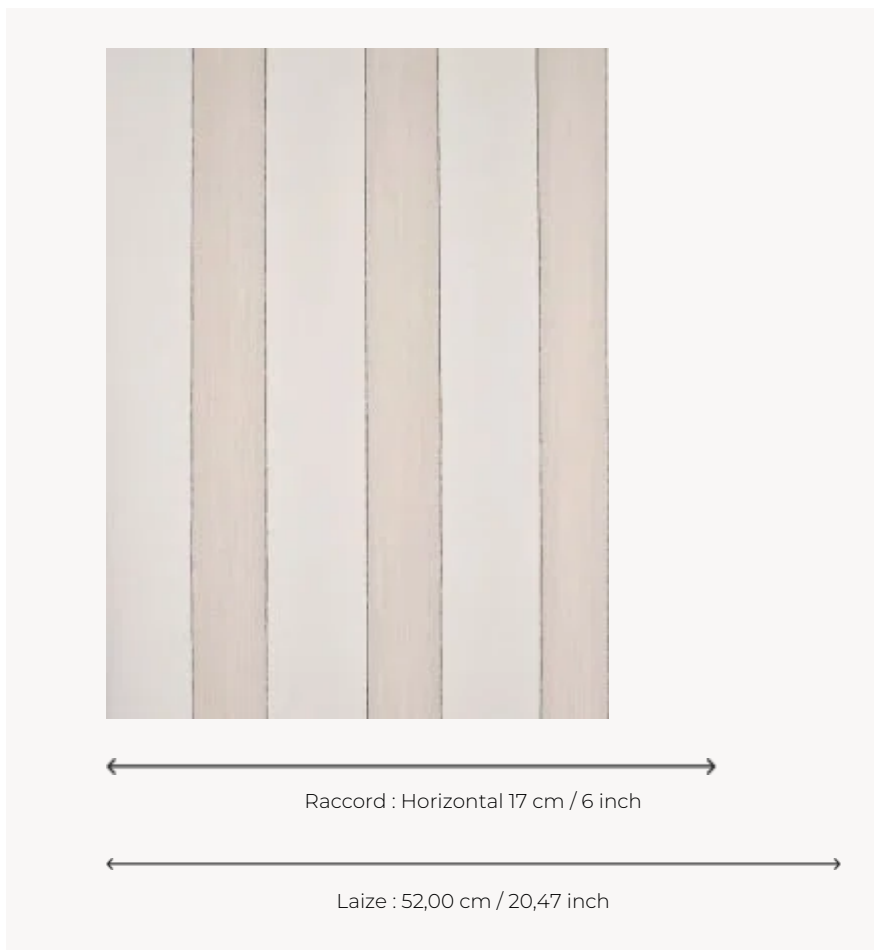

FP136006 TAMISE

La rayure TAMISE réinterprète le contre-fond d'une très belle indienne peinte datant du XVIII^e siècle et conservée dans les archives de la Maison.

FP136006 - CRAIE

Pierre Frey

TYPE	Papiers peints imprimés
UNITÉ DE VENTE	Disponible au rouleau de 10,05 mts
SUPPORT	INTISSE
COMPOSITION	-
LAIZE	52 cm / 20,47 inch
RACCORD	H: 17 cm - 6,00 inch
POIDS	147 gr / m ²
ENTRETIEN	
EMARGEMENT	Emargé
POSE/DÉPOSE	Encoller le mur Arrachable au mouillé
CERTIFICATIONS	EUROCLASS B-s1,d0 ASTM E84 Class A
LIASSE	F9979PPFREY49