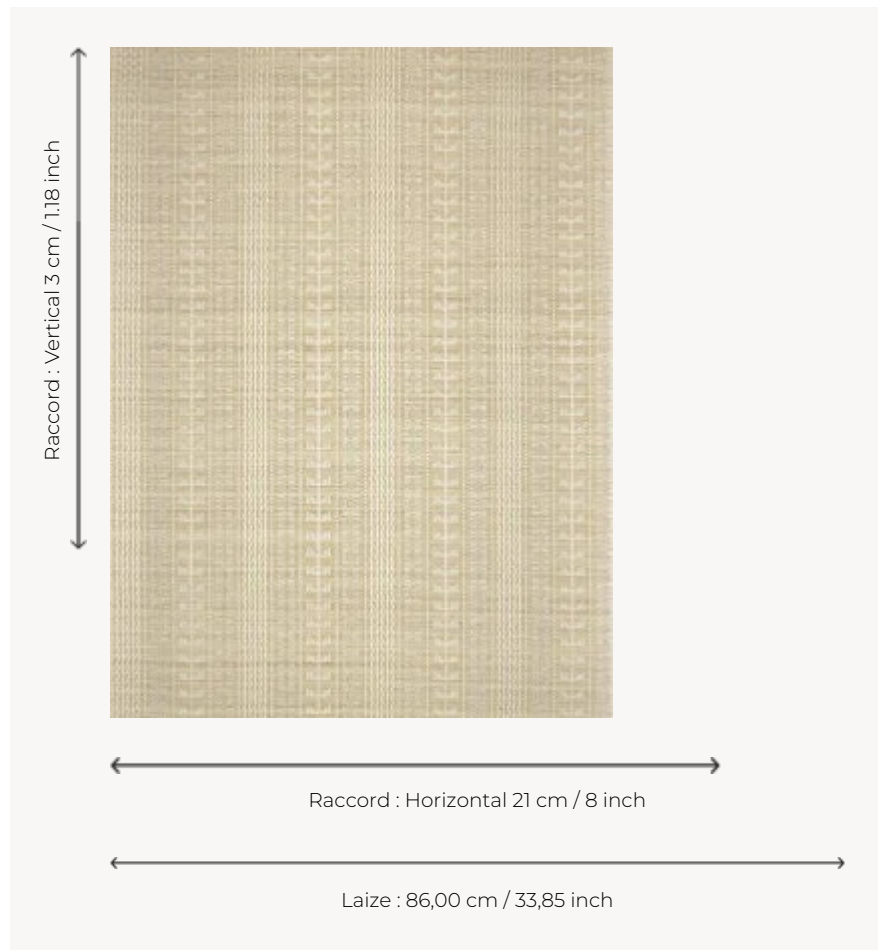

FP144001 AGADEZ

Motif inspiré de dessins ethniques, brodés sur paille de façon rectiligne dans des tons naturels.

FP144001 - ECUME

Pierre Frey

TYPE	Broderies - Motifs à relief - Pailles et assimilés
UNITÉ DE VENTE	Disponible au rouleau de 7,20 mts
SUPPORT	PAPIER
COMPOSITION	39 % Sisal - 31 % Viscose - 17 % Coton - 13 % Polyester
LAIZE	86 cm / 33,85 inch
RACCORD	H: 21 cm - 8,00 inch V: 3 cm - 1,18 inch Raccord libre
POIDS	529 gr / m ²
ENTRETIEN	
EMARGEMENT	Emargé
POSE/DÉPOSE	Encoller le mur Pelable à sec
INFORMATIONS	Effet panneautage Revêtement mural brodé. Rendu irrégulier lié à une fabrication artisanale
LIASSE	F9979PPFREY47

2 Couleurs

FP144001
ECUME

FP144002
HOUBLON