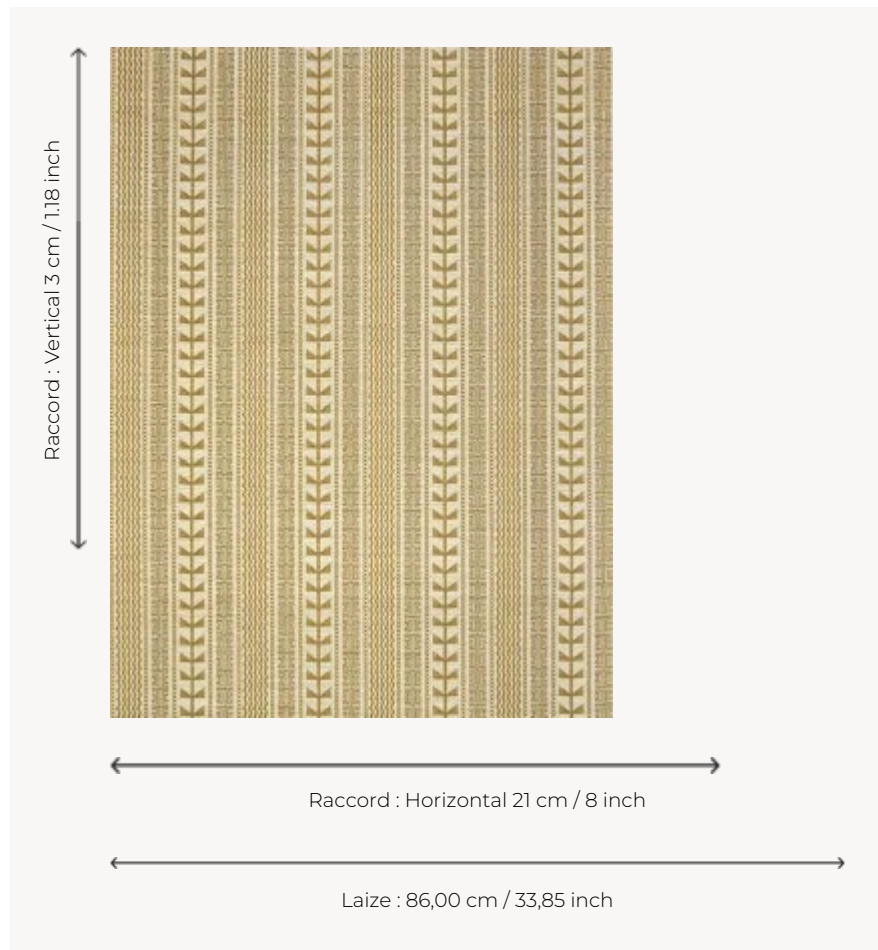

FP144002 AGADEZ

Motif inspiré de dessins ethniques, brodés sur paille de façon rectiligne dans des tons naturels.

FP144002 - HOUBLON

Pierre Frey

TYPE	Broderies - Motifs à relief - Pailles et assimilés
UNITÉ DE VENTE	Disponible au rouleau de 7,20 mts
SUPPORT	PAPIER
COMPOSITION	39 % Sisal - 31 % Viscose - 17 % Coton - 13 % Polyester
LAIZE	86 cm / 33,85 inch
RACCORD	H: 21 cm - 8,00 inch V: 3 cm - 1,18 inch Raccord libre
POIDS	529 gr / m ²
ENTRETIEN	
EMARGEMENT	Emargé
POSE/DÉPOSE	Encoller le mur Pelable à sec
INFORMATIONS	Effet panneautage Revêtement mural brodé. Rendu irrégulier lié à une fabrication artisanale
LIASSE	F9979PPFREY47

2 Couleurs

FP144001
ECUME

FP144002
HOUBLON