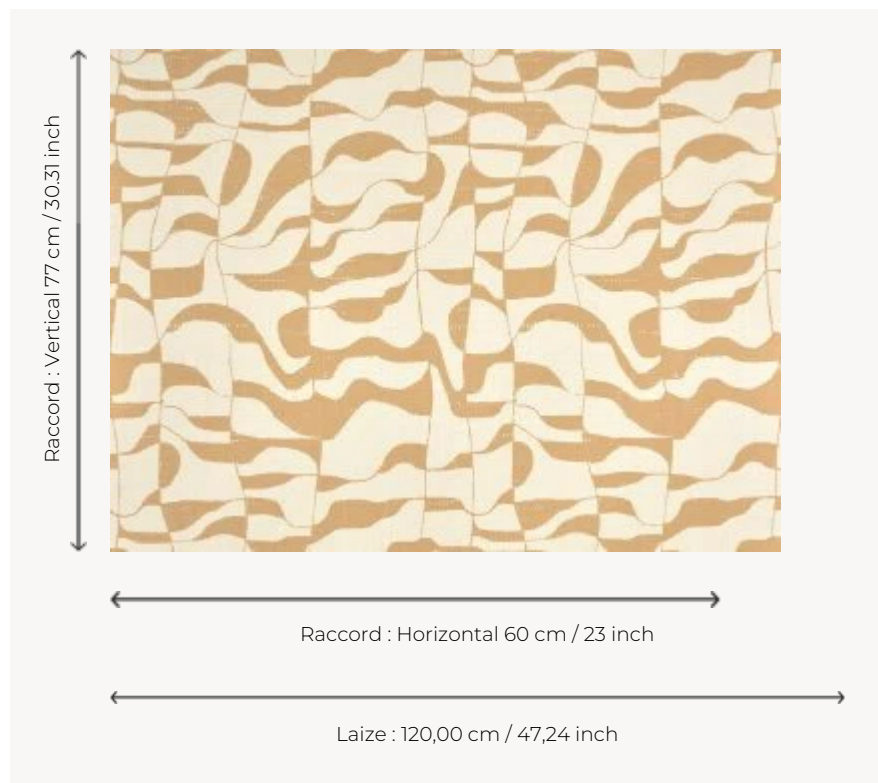

FP145001 LA SOURCE

Interprétation graphique des ondulations des sources d'eaux chaudes. Le motif est imprimé sur le support FP 939 OWEN, revêtement mural à l'aspect authentique et élégant. Existe en tissu sous la référence F3961 LA SOURCE.

FP145001 - DUNE

Pierre Frey

TYPE	Papiers peints imprimés grande largeur - Tissus contrecollés
UNITÉ DE VENTE	Disponible au mètre
SUPPORT	INTISSE
COMPOSITION	100 % Jute
LAIZE	120 cm / 47,24 inch
RACCORD	H: 60 cm - 23,00 inch V: 77 cm - 30,31 inch Raccord droit
POIDS	460 gr / m ²
ENTRETIEN	
EMARGEMENT	Emargé
POSE/DÉPOSE	Encoller le mur Arrachable au mouillé
CERTIFICATIONS	EUROCLASS B-s1,d0 ASTM E84 Class A
INFORMATIONS	Demande d'échantillon recommandée Irrégularité naturelle de la fibre Effet panneautage
LIASSE	F9979PPFREY47

2 Couleurs

FP145001
DUNE

FP145002
ECORCE