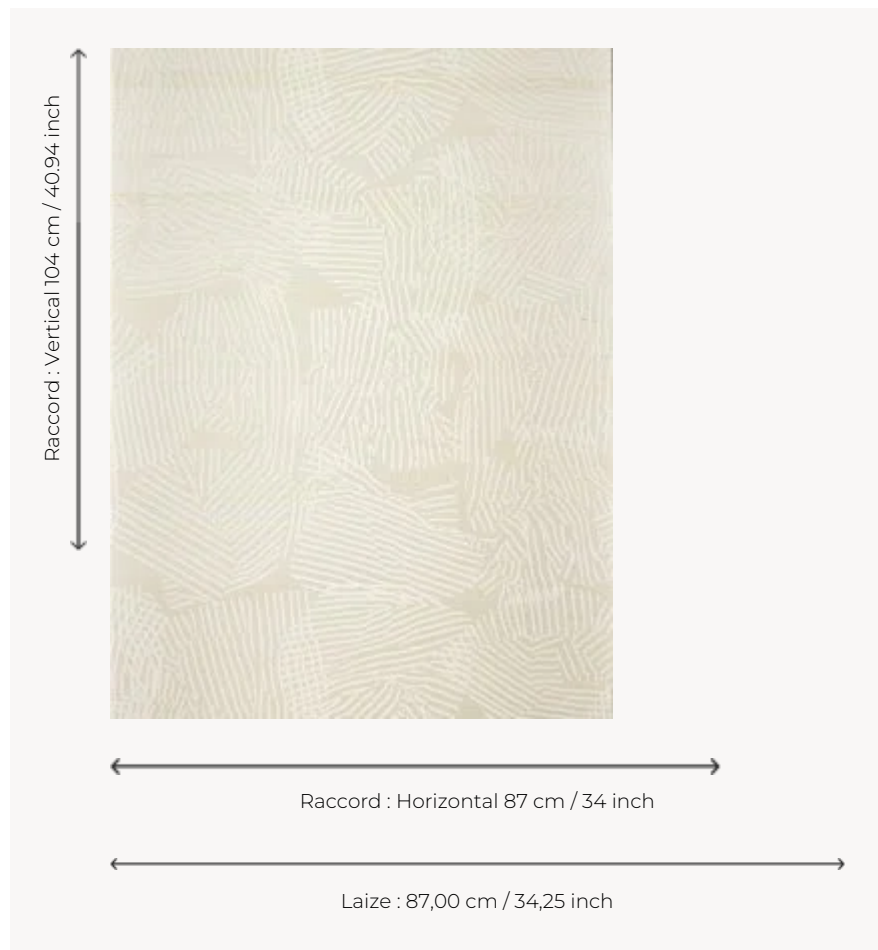

FP146001 PENINSULE

Dessin graphique où des rayures se rencontrent, s'entremêlent comme suspendues dans les airs.
L'encre 3D utilisée sur un support paille permet d'obtenir un effet matière sableux.

FP146001 - NACRE

Pierre Frey

TYPE	Papiers peints imprimés - Pailles et assimilés
UNITÉ DE VENTE	Disponible au mètre
SUPPORT	INTISSE
COMPOSITION	100 % Paille
LAIZE	87 cm / 34,25 inch
RACCORD	H: 87 cm - 34,00 inch V: 104 cm - 40,94 inch Raccord sauté
POIDS	370 gr / m ²
ENTRETIEN	
EMARGEMENT	Emargé
POSE/DÉPOSE	Encoller le mur Arrachable à sec
INFORMATIONS	Irrégularité naturelle de la fibre Effet panneautage
LIASSE	F9979PPFREY47

3 Couleurs

FP146001
NACRE

FP146002
JUTE

FP146003
CORDE