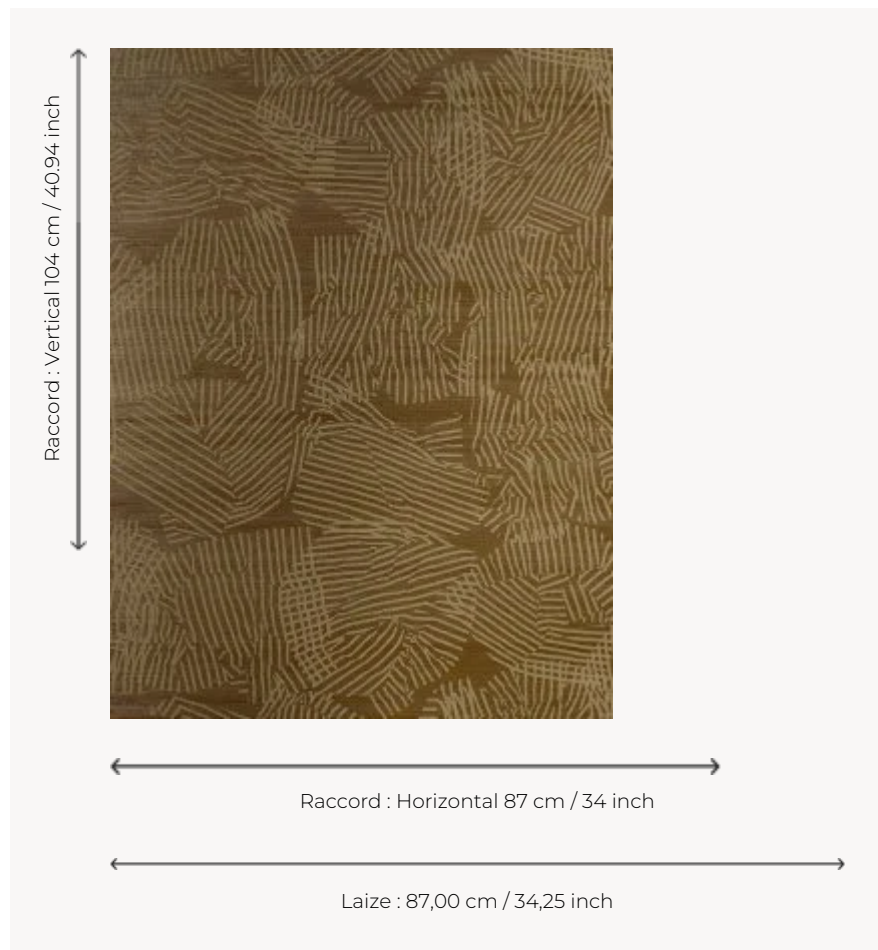

# FP146003 PENINSULE

Dessin graphique où des rayures se rencontrent, s'entremêlent comme suspendues dans les airs.  
L'encre 3D utilisée sur un support paille permet d'obtenir un effet matière sableux.

## FP146003 - CORDE

## Pierre Frey

|                       |   |
|-----------------------|---|
| <b>TYPE</b>           | Papiers peints imprimés - Pailles et assimilés                                      |
| <b>UNITÉ DE VENTE</b> | Disponible au mètre   |
| <b>SUPPORT</b>        | INTISSE   |
| <b>COMPOSITION</b>    | 100 % Paille  |
| <b>LAIZE</b>          | 87 cm / 34,25 inch  |
| <b>RACCORD</b>        | H: 87 cm - 34,00 inch<br>V: 104 cm - 40,94 inch<br>Raccord sauté                    |
| <b>POIDS</b>          | 370 gr / m <sup>2</sup>   |
| <b>ENTRETIEN</b>      |  |
| <b>EMARGEMENT</b>     | Emargé  |
| <b>POSE/DÉPOSE</b>    | Encoller le mur<br>Arrachable à sec   |
| <b>INFORMATIONS</b>   | Irrégularité naturelle de la fibre<br>Effet panneautage                             |
| <b>LIASSE</b>         | F9979PPFREY47   |

## 3 Couleurs

FP146001  
NACRE

FP146002  
JUTE

FP146003  
CORDE