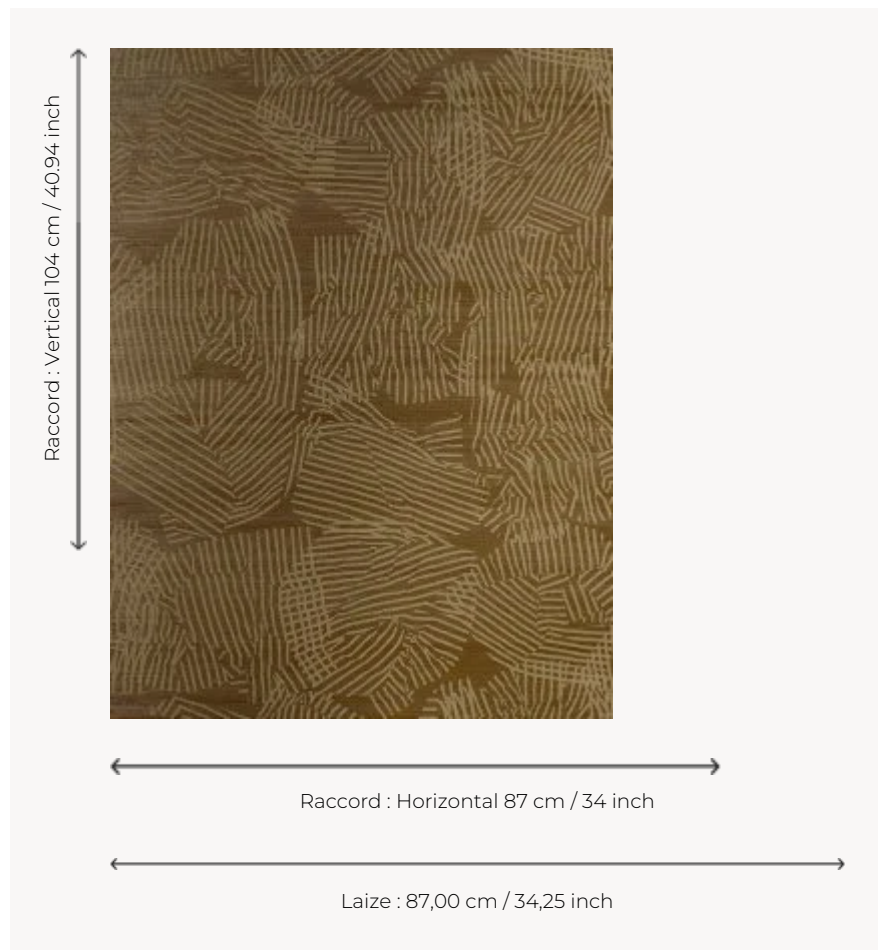

# FP146003 PENINSULE

Dessin graphique où des rayures se rencontrent, s'entremêlent comme suspendues dans les airs.  
L'encre 3D utilisée sur un support paille permet d'obtenir un effet matière sableux.

## FP146003 - CORDE

## Pierre Frey

<b>TYPE</b>	Papiers peints imprimés - Pailles et assimilés
<b>UNITÉ DE VENTE</b>	Disponible au mètre
<b>SUPPORT</b>	INTISSE
<b>COMPOSITION</b>	100 % Paille
<b>LAIZE</b>	87 cm / 34,25 inch
<b>RACCORD</b>	H: 87 cm - 34,00 inch V: 104 cm - 40,94 inch Raccord sauté
<b>POIDS</b>	370 gr / m <sup>2</sup>
<b>ENTRETIEN</b>	
<b>EMARGEMENT</b>	Emargé
<b>POSE/DÉPOSE</b>	Encoller le mur Arrachable à sec
<b>INFORMATIONS</b>	Irrégularité naturelle de la fibre Effet panneautage
<b>LIASSE</b>	F9979PPFREY47

## 3 Couleurs

FP146001  
NACRE

FP146002  
JUTE

FP146003  
CORDE