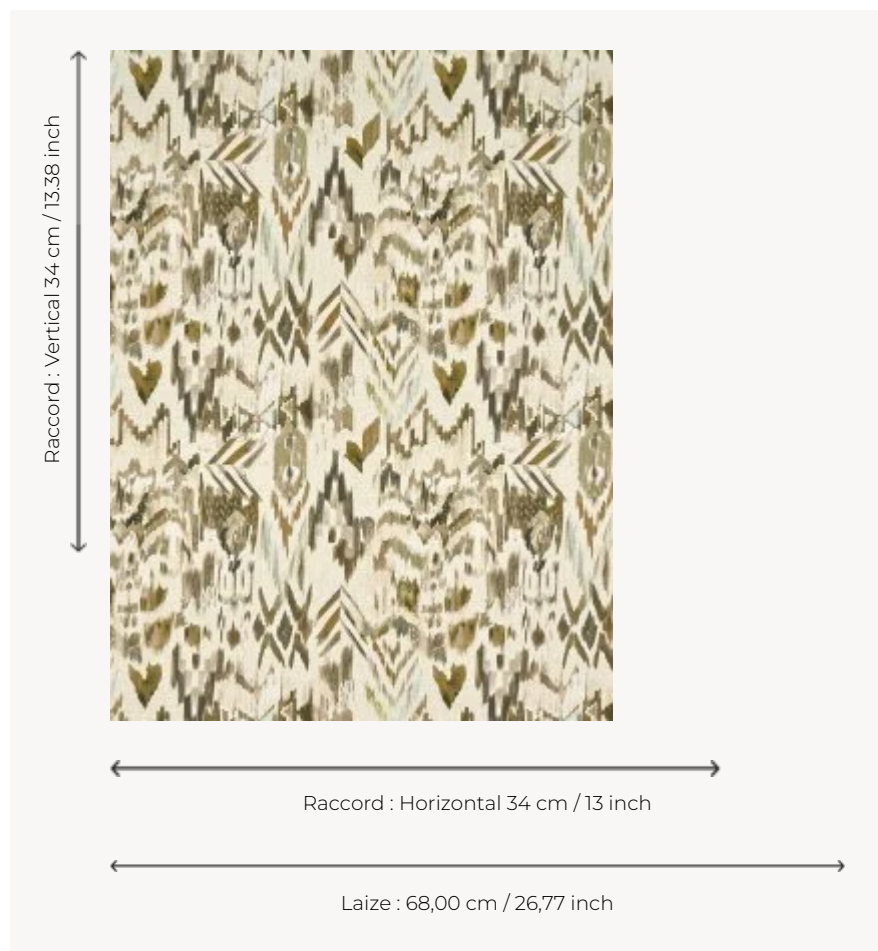

## FP148001 MOJAVE

Dessin à l'effet aquarellé d'un ikat coloré, imprimé sur un support vinyl.

### Pierre Frey

<b>TYPE</b>	Papiers peints imprimés - Vinyles
<b>UNITÉ DE VENTE</b>	Disponible au mètre
<b>SUPPORT</b>	INTISSE
<b>COMPOSITION</b>	100 % Vinyne
<b>LAIZE</b>	68 cm / 26,77 inch
<b>RACCORD</b>	H: 34 cm - 13,00 inch V: 34 cm - 13,38 inch Raccord droit
<b>POIDS</b>	475 gr / m <sup>2</sup>
<b>ENTRETIEN</b>	
<b>EMARGEMENT</b>	Emargé
<b>POSE/DÉPOSE</b>	Encoller le mur Arrachable à sec
<b>CERTIFICATIONS</b>	EUROCLASS B-s2,d0 ASTM E84 Class A
<b>LIASSE</b>	F9979PPFREY47

## 2 Couleurs

FP148001  
TONNERRE

FP148002  
AZUR