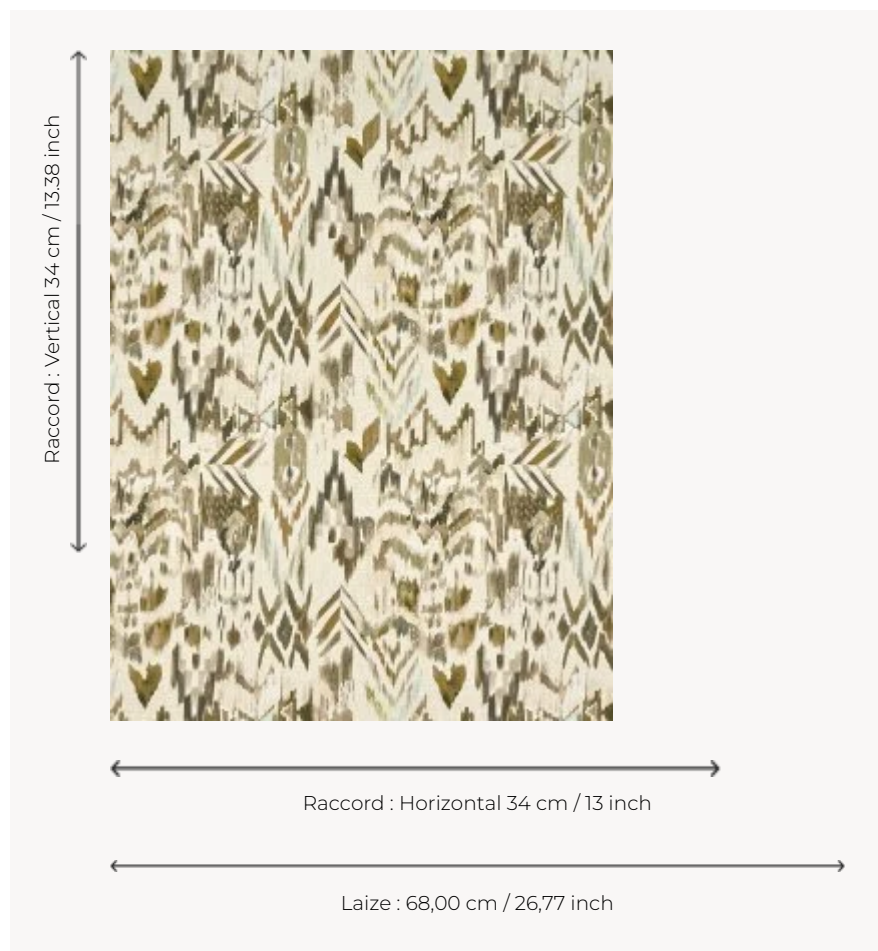

FP148001 MOJAVE

Dessin à l'effet aquarellé d'un ikat coloré, imprimé sur un support vinyl.

FP148001 - TONNERRE

Pierre Frey

TYPE	Papiers peints imprimés - Vinyles
UNITÉ DE VENTE	Disponible au mètre
SUPPORT	INTISSE
COMPOSITION	100 % Vinyile
LAIZE	68 cm / 26,77 inch
RACCORD	H: 34 cm - 13,00 inch V: 34 cm - 13,38 inch Raccord droit
POIDS	475 gr / m ²
ENTRETIEN	
EMARGEMENT	Emargé
POSE/DÉPOSE	Encoller le mur Arrachable à sec
CERTIFICATIONS	EUROCLASS B-s2,d0 ASTM E84 Class A
LIASSE	F9979PPFREY47

2 Couleurs

FP148001
TONNERRE

FP148002
AZUR