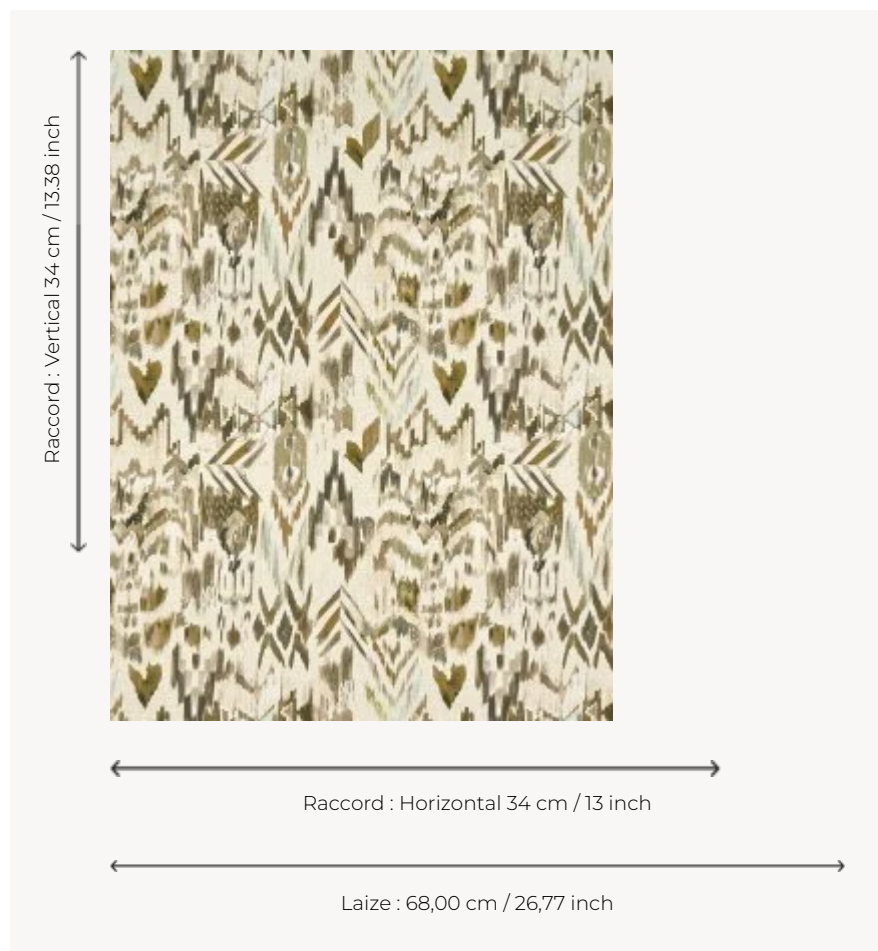

FP148001 MOJAVE

Dessin à l'effet aquarellé d'un ikat coloré, imprimé sur un support vinyl.

FP148001 - TONNERRE

Pierre Frey

TYPE	Papiers peints imprimés - Vinyles
UNITÉ DE VENTE	Disponible au mètre
SUPPORT	INTISSE
COMPOSITION	100 % Vinyne
LAIZE	68 cm / 26,77 inch
RACCORD	H: 34 cm - 13,00 inch V: 34 cm - 13,38 inch Raccord droit
POIDS	475 gr / m ²
ENTRETIEN	
EMARGEMENT	Emargé
POSE/DÉPOSE	Encoller le mur Arrachable à sec
CERTIFICATIONS	EUROCLASS B-s2,d0 ASTM E84 Class A
LIASSE	F9979PPFREY47

2 Couleurs

FP148001
TONNERRE

FP148002
AZUR