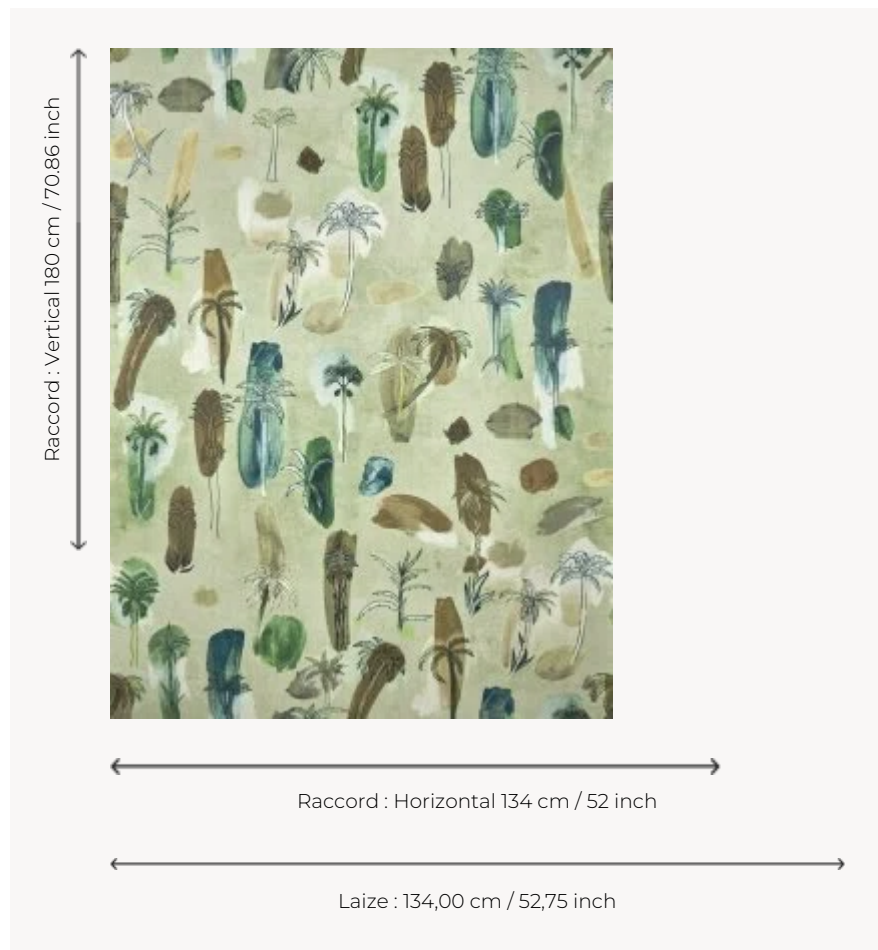

## FP149001 WAHIBA

Ce papier peint évoque un rêve d'oasis entre palmiers et taches colorées. Il se décline en deux tons: teintes chaudes, ensoleillées ou verts rafraîchissants. Un tissu du même motif est également proposé.

### Pierre Frey

<b>TYPE</b>	Papiers peints imprimés grande largeur
<b>UNITÉ DE VENTE</b>	Disponible au mètre
<b>SUPPORT</b>	INTISSE
<b>COMPOSITION</b>	-
<b>LAIZE</b>	134 cm / 52,75 inch
<b>RACCORD</b>	H: 134 cm - 52,00 inch V: 180 cm - 70,86 inch Raccord droit
<b>POIDS</b>	185 gr / m <sup>2</sup>
<b>ENTRETIEN</b>	
<b>EMARGEMENT</b>	Pré-émarginé
<b>POSE/DÉPOSE</b>	Encoller le mur Arrachable à sec
<b>CERTIFICATIONS</b>	EUROCLASS B-s1,d0 ASTM E84 Class A
<b>INFORMATIONS</b>	Utiliser les repères pour faire le raccord lors de la pose. Pose en double coupe
<b>LIASSE</b>	F9979PPFREY47

## 2 Couleurs

FP149001  
MENTHE

FP149002  
THE