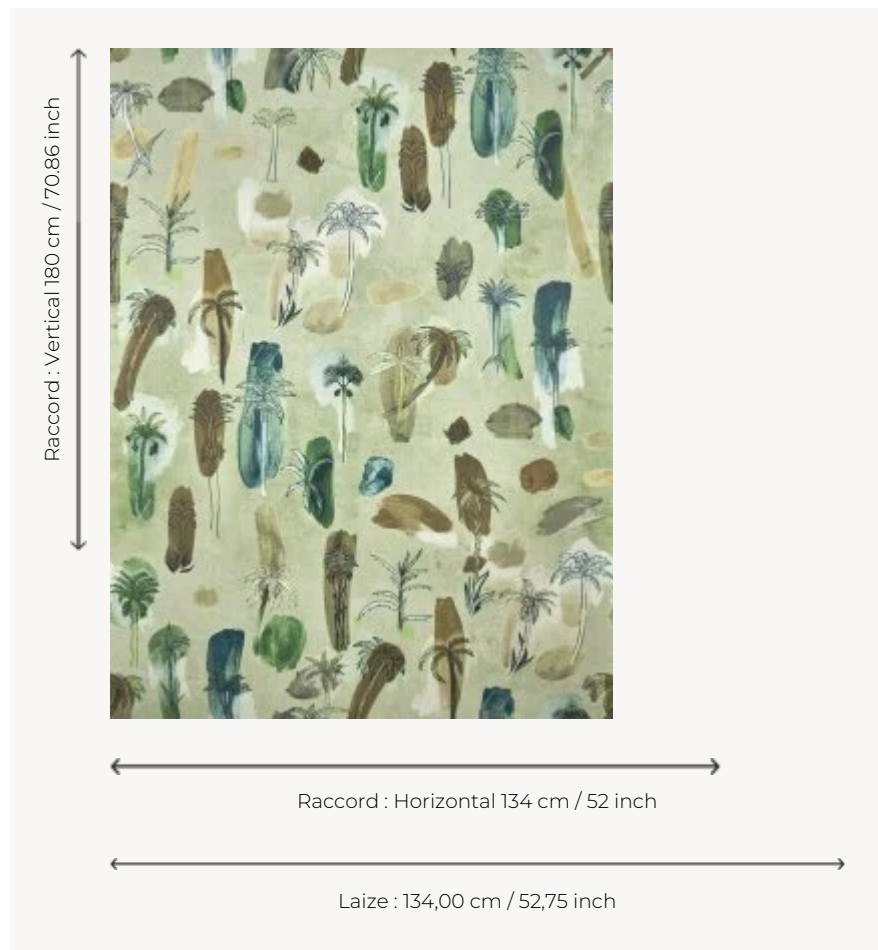

FP149001 WAHIBA

Ce papier peint évoque un rêve d'oasis entre palmiers et taches colorées. Il se décline en deux tons: teintes chaudes, ensoleillées ou verts rafraîchissants. Un tissu du même motif est également proposé.

FP149001 - MENTHE

Pierre Frey

TYPE	Papiers peints imprimés grande largeur
UNITÉ DE VENTE	Disponible au mètre
SUPPORT	INTISSE
COMPOSITION	-
LAIZE	134 cm / 52,75 inch
RACCORD	H: 134 cm - 52,00 inch V: 180 cm - 70,86 inch Raccord droit
POIDS	185 gr / m ²
ENTRETIEN	
EMARGEMENT	Pré-émarginé
POSE/DÉPOSE	Encoller le mur Arrachable à sec
CERTIFICATIONS	EUROCLASS B-s1,d0 ASTM E84 Class A
INFORMATIONS	Utiliser les repères pour faire le raccord lors de la pose. Pose en double coupe
LIASSE	F9979PPFREY47

2 Couleurs

FP149001
MENTHE

FP149002
THE