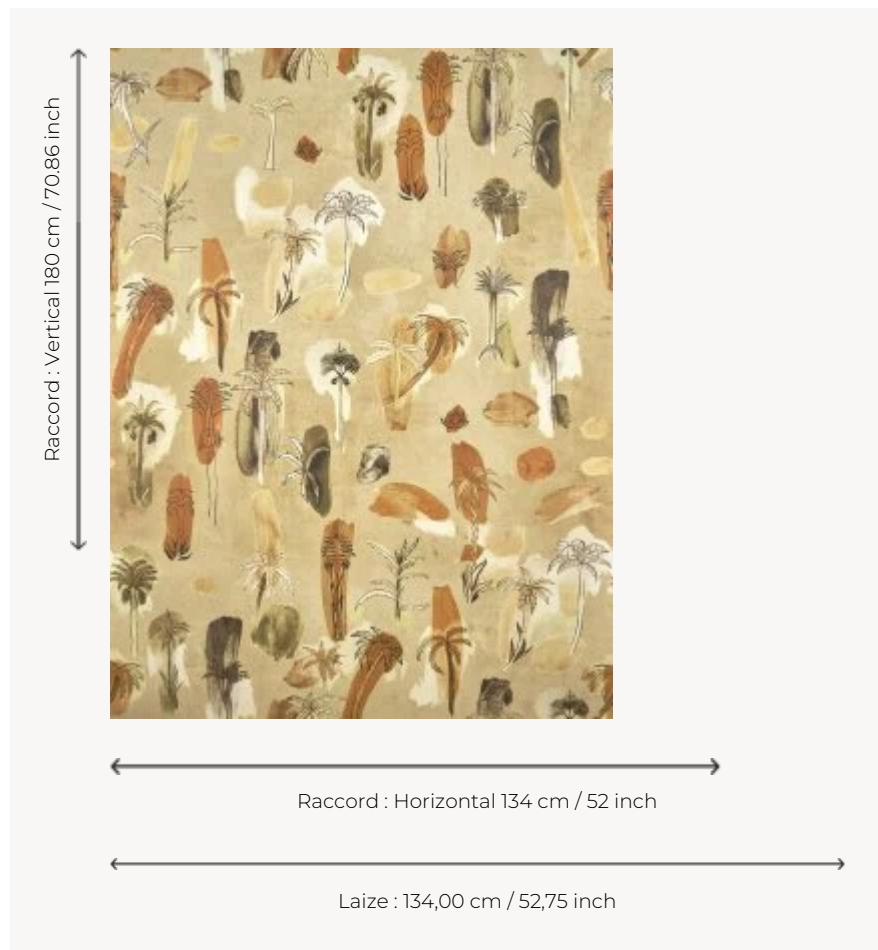

FP149002 WAHIBA

Ce papier peint évoque un rêve d'oasis entre palmiers et taches colorées. Il se décline en deux tons: teintes chaudes, ensoleillées ou verts rafraîchissants. Un tissu du même motif est également proposé.

FP149002 - THE

Pierre Frey

TYPE	Papiers peints imprimés grande largeur
UNITÉ DE VENTE	Disponible au mètre
SUPPORT	INTISSE
COMPOSITION	-
LAIZE	134 cm / 52,75 inch
RACCORD	H: 134 cm - 52,00 inch V: 180 cm - 70,86 inch Raccord droit
POIDS	185 gr / m ²
ENTRETIEN	
EMARGEMENT	Pré-émarginé
POSE/DÉPOSE	Encoller le mur Arrachable à sec
CERTIFICATIONS	EUROCLASS B-s1,d0 ASTM E84 Class A
INFORMATIONS	Utiliser les repères pour faire le raccord lors de la pose. Pose en double coupe
LIASSE	F9979PPFREY47

2 Couleurs

FP149001
MENTHE

FP149002
THE