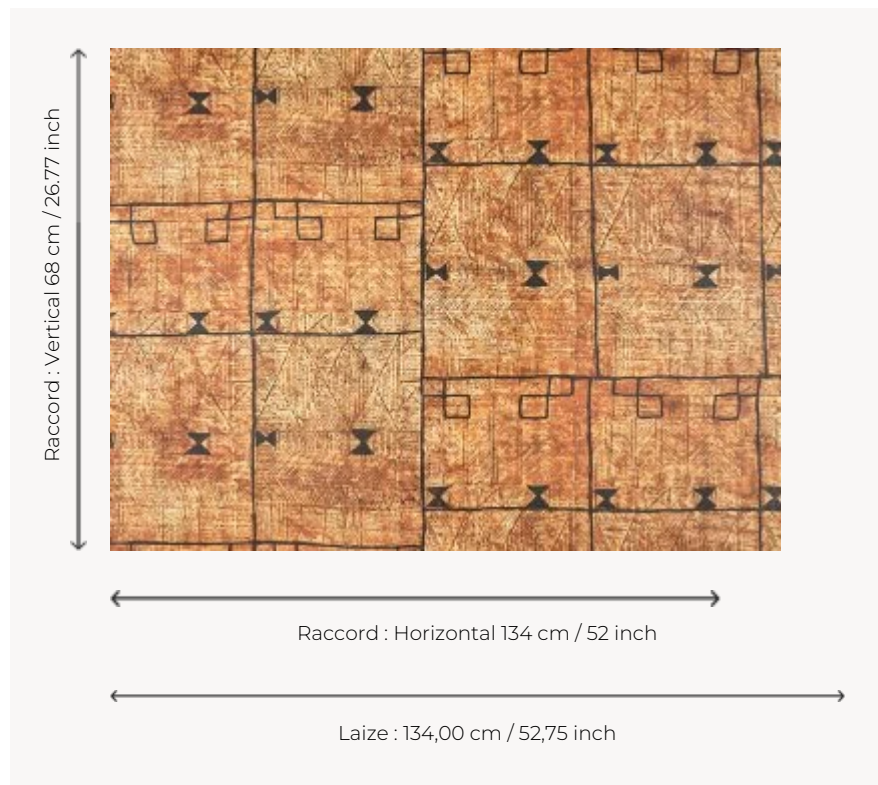

FP150001 SIWA

Ce dessin graphique est l'adaptation d'un tapa, étoffe réalisée à partir d'une écorce non tissée et peinte, conservé dans les archives de la Maison. Existe en tissu sous la référence F3969 SIWA.

FP150001 - TERRE

Pierre Frey

TYPE	Papiers peints imprimés grande largeur
UNITÉ DE VENTE	Disponible au mètre
SUPPORT	INTISSE
COMPOSITION	-
LAIZE	134 cm / 52,75 inch
RACCORD	H: 134 cm - 52,00 inch V: 68 cm - 26,77 inch Raccord sauté
POIDS	165 gr / m ²
ENTRETIEN	
EMARGEMENT	Pré-émargé
POSE/DÉPOSE	Encoller le mur Arrachable à sec
CERTIFICATIONS	EUROCLASS C-s1,d0 ASTM E84 Class A
INFORMATIONS	Utiliser les repères pour faire le raccord lors de la pose. Pose en double coupe
LIASSE	F9979PPFREY47

2 Couleurs

FP150001
TERRE

FP150002
AZUR