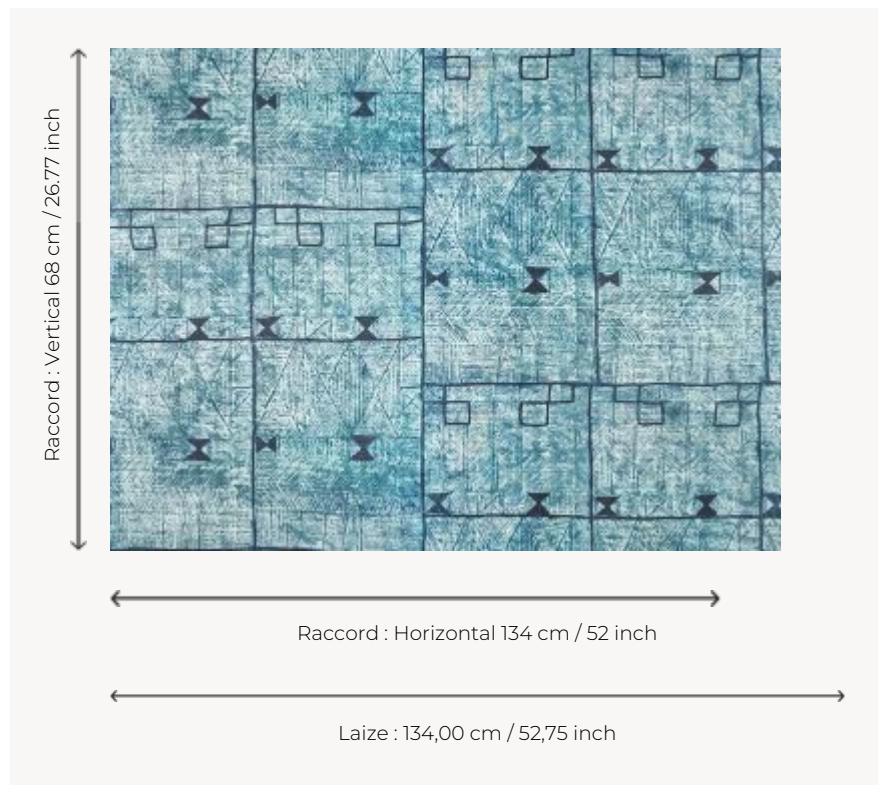

FP150002 SIWA

Ce dessin graphique est l'adaptation d'un tapa, étoffe réalisée à partir d'une écorce non tissée et peinte, conservé dans les archives de la Maison. Existe en tissu sous la référence F3969 SIWA.

FP150002 - AZUR

Pierre Frey

TYPE	Papiers peints imprimés grande largeur
UNITÉ DE VENTE	Disponible au mètre
SUPPORT	INTISSE
COMPOSITION	-
LAIZE	134 cm / 52,75 inch
RACCORD	H: 134 cm - 52,00 inch V: 68 cm - 26,77 inch Raccord sauté
POIDS	165 gr / m ²
ENTRETIEN	
EMARGEMENT	Pré-émarginé
POSE/DÉPOSE	Encoller le mur Arrachable à sec
CERTIFICATIONS	EUROCLASS C-s1,d0 ASTM E84 Class A
INFORMATIONS	Utiliser les repères pour faire le raccord lors de la pose. Pose en double coupe
LIASSE	F9979PPFREY47

2 Couleurs

FP150001
TERRE

FP150002
AZUR