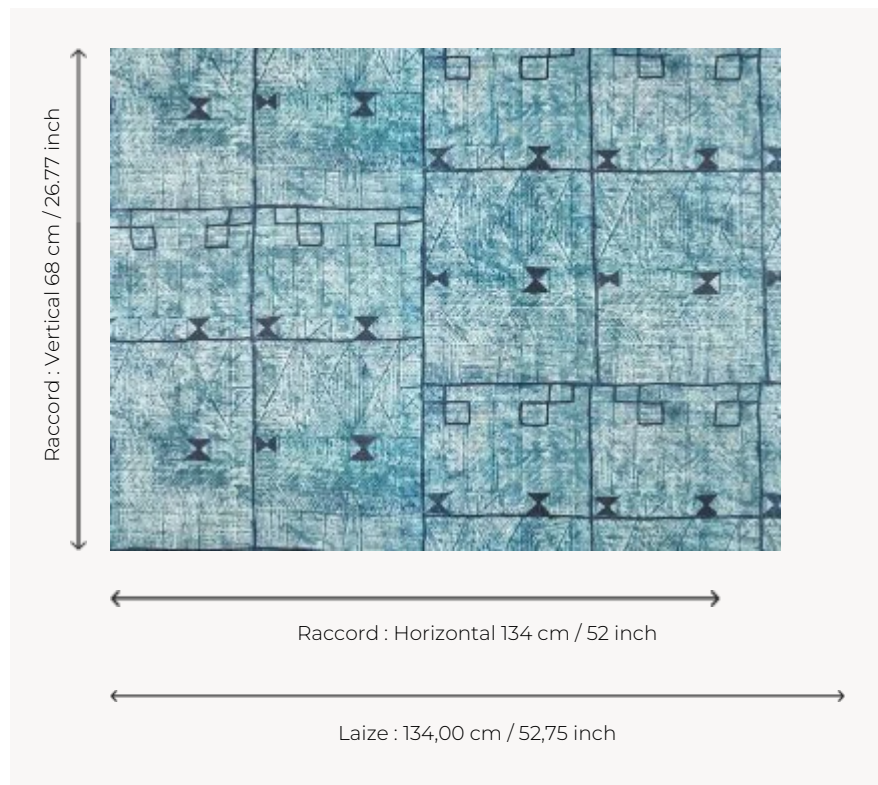

## FP150002 SIWA

Ce dessin graphique est l'adaptation d'un tapa, étoffe réalisée à partir d'une écorce non tissée et peinte, conservé dans les archives de la Maison. Existe en tissu sous la référence F3969 SIWA.

### Pierre Frey

<b>TYPE</b>	Papiers peints imprimés grande largeur
<b>UNITÉ DE VENTE</b>	Disponible au mètre
<b>SUPPORT</b>	INTISSE
<b>COMPOSITION</b>	-
<b>LAIZE</b>	134 cm / 52,75 inch
<b>RACCORD</b>	H: 134 cm - 52,00 inch V: 68 cm - 26,77 inch Raccord sauté
<b>POIDS</b>	165 gr / m <sup>2</sup>
<b>ENTRETIEN</b>	
<b>EMARGEMENT</b>	Pré-émarginé
<b>POSE/DÉPOSE</b>	Encoller le mur Arrachable à sec
<b>CERTIFICATIONS</b>	EUROCLASS C-s1,d0 ASTM E84 Class A
<b>INFORMATIONS</b>	Utiliser les repères pour faire le raccord lors de la pose. Pose en double coupe
<b>LIASSE</b>	F9979PPFREY47

## 2 Couleurs

FP150001  
TERRE

FP150002  
AZUR