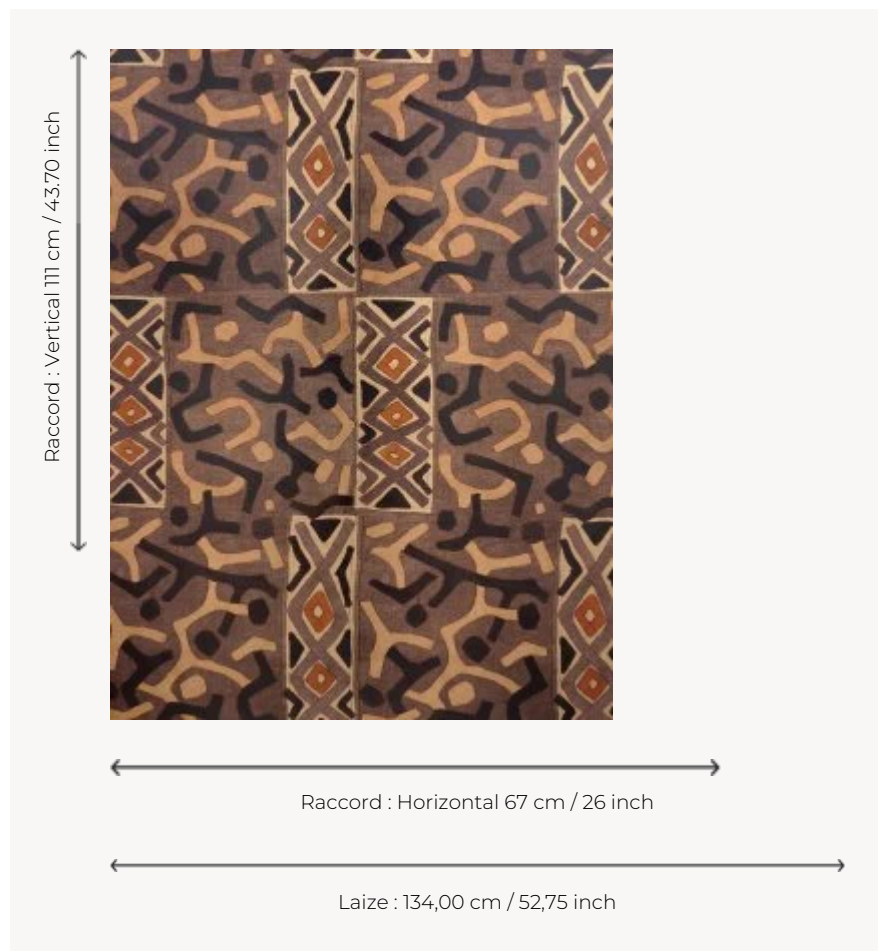

FP151001 BORKOU

BORKOU évoque les broderies appliquées sur des bandes de toiles de jute de différents tons, cousues ensemble à la main. Le dessin est imprimé sur un support fibreux et métallisé qui révèle toute la beauté du geste artisanal.

FP151001 - DESERT

Pierre Frey

TYPE	Papiers peints imprimés grande largeur
UNITÉ DE VENTE	Disponible au mètre
SUPPORT	INTISSE
COMPOSITION	-
LAIZE	134 cm / 52,75 inch
RACCORD	H: 67 cm - 26,00 inch V: 111 cm - 43,70 inch Raccord droit
POIDS	165 gr / m ²
ENTRETIEN	
EMARGEMENT	Pré-émarginé
POSE/DÉPOSE	Encoller le mur Arrachable à sec
CERTIFICATIONS	EUROCLASS C-s1,d0 ASTM E84 Class A
INFORMATIONS	Utiliser les repères pour faire le raccord lors de la pose. Pose en double coupe
LIASSE	F9979PPFREY47

1 Couleurs

FP151001
DESERT