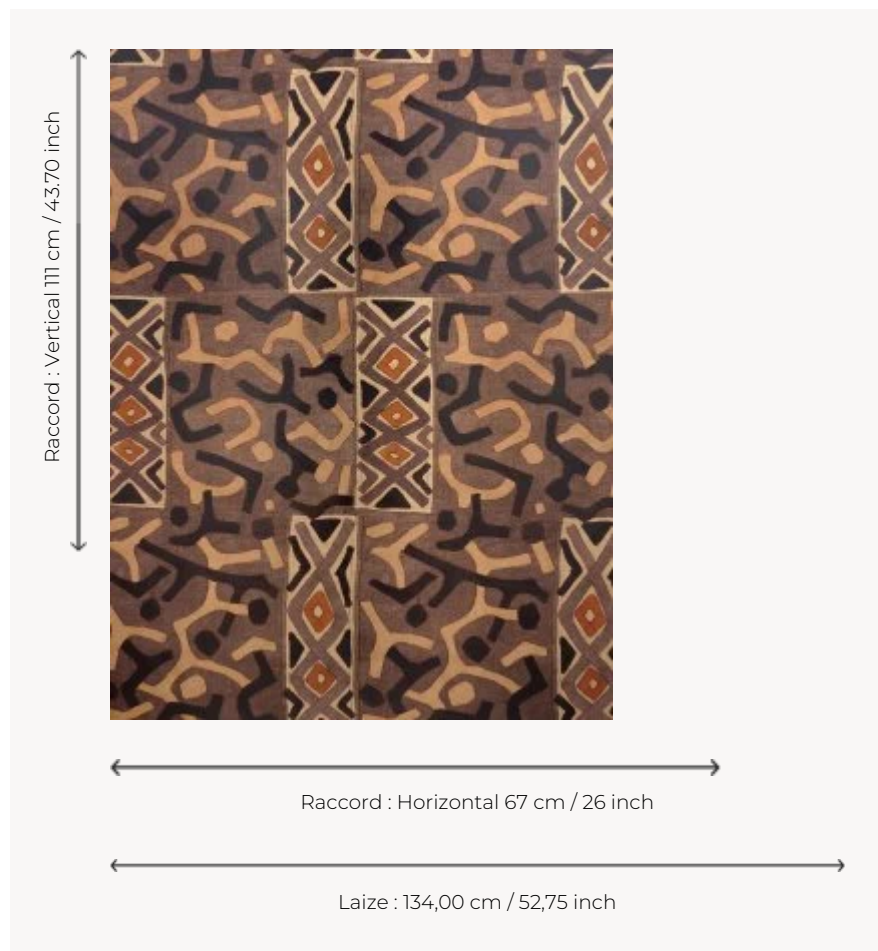

# FP151001 BORKOU

BORKOU évoque les broderies appliquées sur des bandes de toiles de jute de différents tons, cousues ensemble à la main. Le dessin est imprimé sur un support fibreux et métallisé qui révèle toute la beauté du geste artisanal.

## Pierre Frey

<b>TYPE</b>	Papiers peints imprimés grande largeur
<b>UNITÉ DE VENTE</b>	Disponible au mètre
<b>SUPPORT</b>	INTISSE
<b>COMPOSITION</b>	-
<b>LAIZE</b>	134 cm / 52,75 inch
<b>RACCORD</b>	H: 67 cm - 26,00 inch V: 111 cm - 43,70 inch Raccord droit
<b>POIDS</b>	165 gr / m <sup>2</sup>
<b>ENTRETIEN</b>	
<b>EMARGEMENT</b>	Pré-émarginé
<b>POSE/DÉPOSE</b>	Encoller le mur Arrachable à sec
<b>CERTIFICATIONS</b>	EUROCLASS C-s1,d0 ASTM E84 Class A
<b>INFORMATIONS</b>	Utiliser les repères pour faire le raccord lors de la pose. Pose en double coupe
<b>LIASSE</b>	F9979PPFREY47

# 1 Couleurs

FP151001  
DESERT