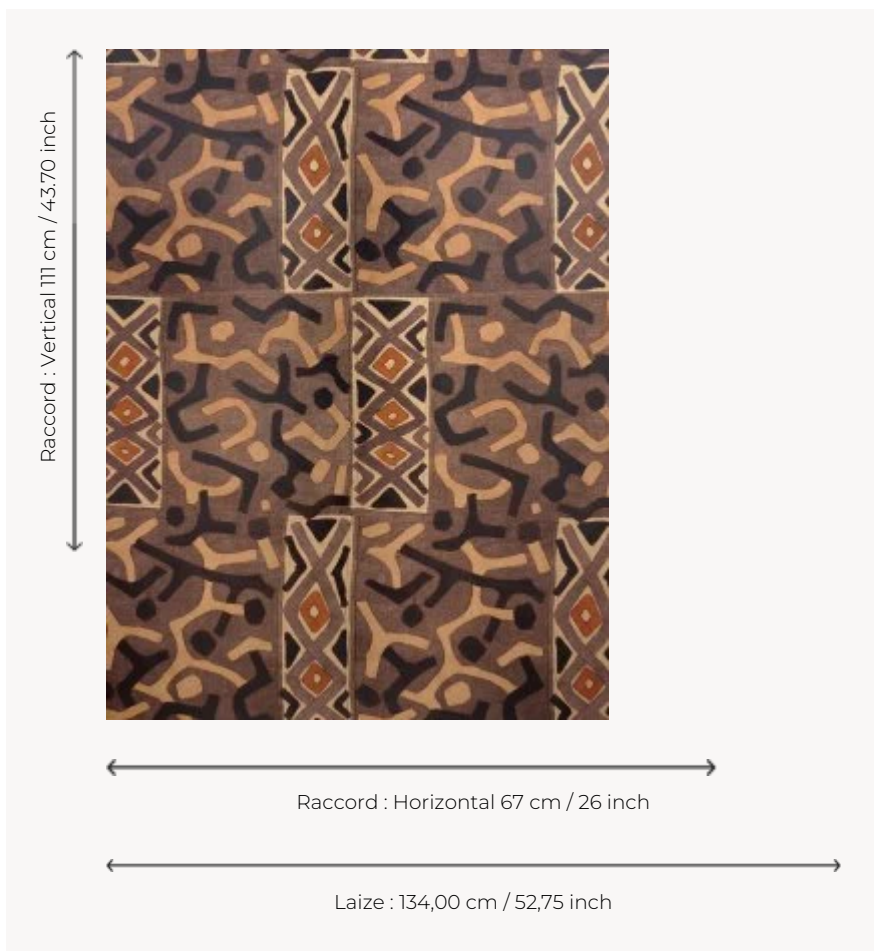

# FP151001 BORKOU

BORKOU évoque les broderies appliquées sur des bandes de toiles de jute de différents tons, cousues ensemble à la main. Le dessin est imprimé sur un support fibreux et métallisé qui révèle toute la beauté du geste artisanal.

## Pierre Frey

<b>TYPE</b>	Papiers peints imprimés grande largeur
<b>UNITÉ DE VENTE</b>	Disponible au mètre
<b>SUPPORT</b>	INTISSE
<b>COMPOSITION</b>	-
<b>LAIZE</b>	134 cm / 52,75 inch
<b>RACCORD</b>	H: 67 cm - 26,00 inch V: 111 cm - 43,70 inch Raccord droit
<b>POIDS</b>	165 gr / m <sup>2</sup>
<b>ENTRETIEN</b>	
<b>EMARGEMENT</b>	Pré-émarginé
<b>POSE/DÉPOSE</b>	Encoller le mur Arrachable à sec
<b>CERTIFICATIONS</b>	EUROCLASS C-s1,d0 ASTM E84 Class A
<b>INFORMATIONS</b>	Utiliser les repères pour faire le raccord lors de la pose. Pose en double coupe
<b>LIASSE</b>	F9979PPFREY47

# 1 Couleurs

FP151001  
DESERT