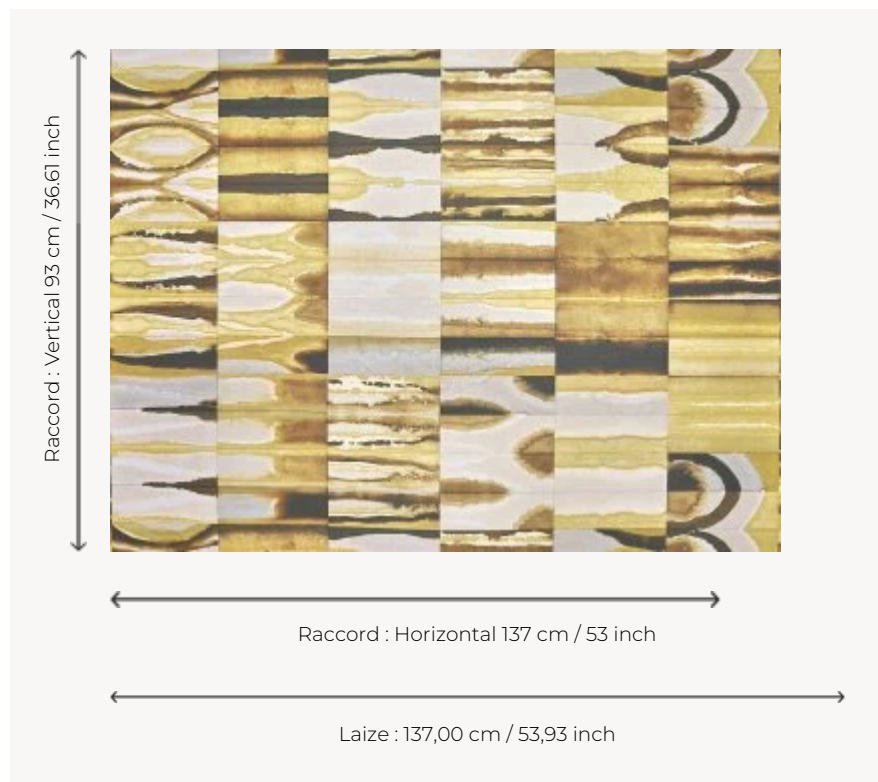

FP152001 AGAFAY

Ce papier peint imprimé sur un support proche d'un papier d'art réinterprète fidèlement une œuvre contemporaine d'Adrien Testard. Le travail de l'artiste s'inscrit dans l'art du pliage. Il joue avec la propagation de l'encre qui fuse sur des papiers japonais pliés, générant de multiples textures paysagères et variations colorées. Une fois dépliée, l'œuvre est une ode aux illusions et aux mirages que l'on voit aux portes d'un désert, là où les eaux disparaissent. Existe en tissu coordonné sous la référence F3964 AGAFAY.

FP152001 - KAKI

Pierre Frey

TYPE	Papiers peints imprimés grande largeur
ARTISTE	Adrien Testard
UNITÉ DE VENTE	Disponible au mètre
SUPPORT	INTISSE
COMPOSITION	-
LAIZE	137 cm / 53,93 inch
RACCORD	H: 137 cm - 53,00 inch V: 93 cm - 36,61 inch Raccord sauté
POIDS	150 gr / m ²
ENTRETIEN	
EMARGEMENT	Pré-émargé
POSE/DÉPOSE	Encoller le mur Arrachable à sec
CERTIFICATIONS	EUROCLASS C-s1,d0 ASTM E84 Class A
INFORMATIONS	Utiliser les repères pour faire le raccord lors de la pose. Pose en double coupe
LIASSE	F9979PPFREY47

3 Couleurs

FP152001
KAKI

FP152002
AQUA

FP152003
TERRACOTTA