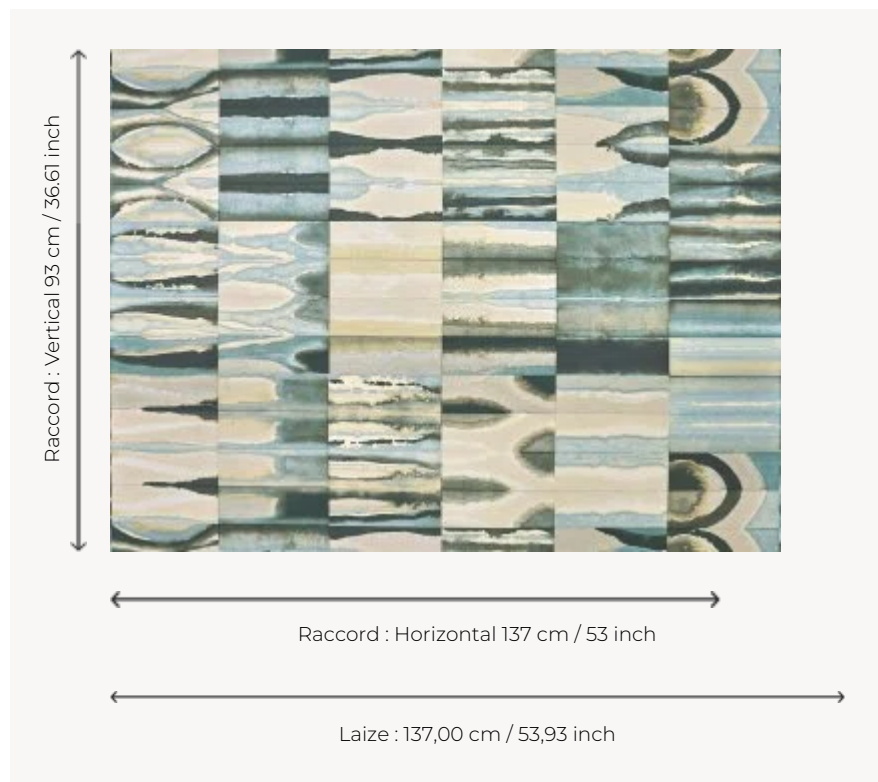

FP152002 AGAFAY

Ce papier peint imprimé sur un support proche d'un papier d'art réinterprète fidèlement une œuvre contemporaine d'Adrien Testard. Le travail de l'artiste s'inscrit dans l'art du pliage. Il joue avec la propagation de l'encre qui fuse sur des papiers japonais pliés, générant de multiples textures paysagères et variations colorées. Une fois dépliée, l'œuvre est une ode aux illusions et aux mirages que l'on voit aux portes d'un désert, là où les eaux disparaissent. Existe en tissu coordonné sous la référence F3964 AGAFAY.

FP152002 - AQUA

Pierre Frey

TYPE	Papiers peints imprimés grande largeur
ARTISTE	Adrien Testard
UNITÉ DE VENTE	Disponible au mètre
SUPPORT	INTISSE
COMPOSITION	-
LAIZE	137 cm / 53,93 inch
RACCORD	H: 137 cm - 53,00 inch V: 93 cm - 36,61 inch Raccord sauté
POIDS	150 gr / m ²
ENTRETIEN	
EMARGEMENT	Pré-émargé
POSE/DÉPOSE	Encoller le mur Arrachable à sec
CERTIFICATIONS	EUROCLASS C-s1,d0 ASTM E84 Class A
INFORMATIONS	Utiliser les repères pour faire le raccord lors de la pose. Pose en double coupe
LIASSE	F9979PPFREY47

3 Couleurs

FP152001
KAKI

FP152002
AQUA

FP152003
TERRACOTTA