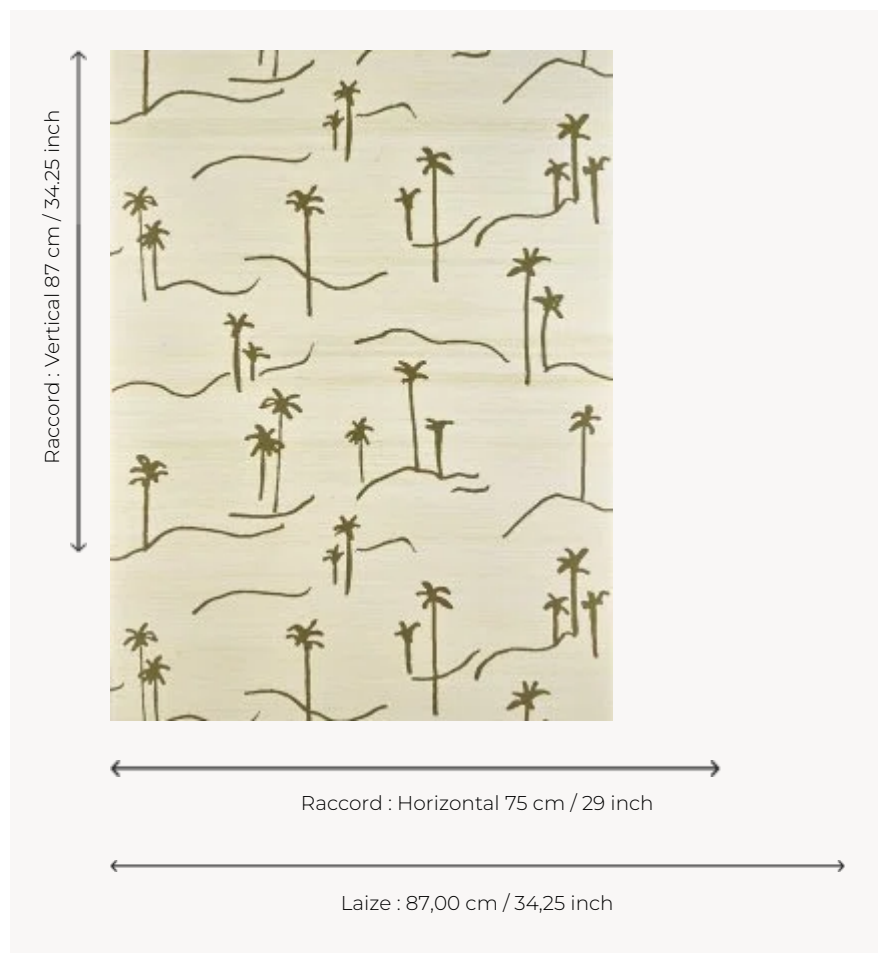

FP153001 AMMOS

Joli dessin stylisé, rythmé, imprimé sur paille, évoquant une oasis au milieu du désert.

FP153001 - MORDORE

Pierre Frey

TYPE	Papiers peints imprimés - Pailles et assimilés
UNITÉ DE VENTE	Disponible au mètre
SUPPORT	INTISSE
COMPOSITION	100 % Paille
LAIZE	87 cm / 34,25 inch
RACCORD	H: 75 cm - 29,00 inch V: 87 cm - 34,25 inch Raccord sauté
POIDS	250 gr / m ²
ENTRETIEN	
EMARGEMENT	Emargé
POSE/DÉPOSE	Encoller le mur Arrachable à sec
CERTIFICATIONS	EUROCLASS C-s1,d0 ASTM E84 Class A
INFORMATIONS	Irrégularité naturelle de la fibre Effet panneautage
LIASSE	F9979PPFREY47

3 Couleurs

FP153001
MORDORE

FP153002
MENTHE

FP153003
CELADON