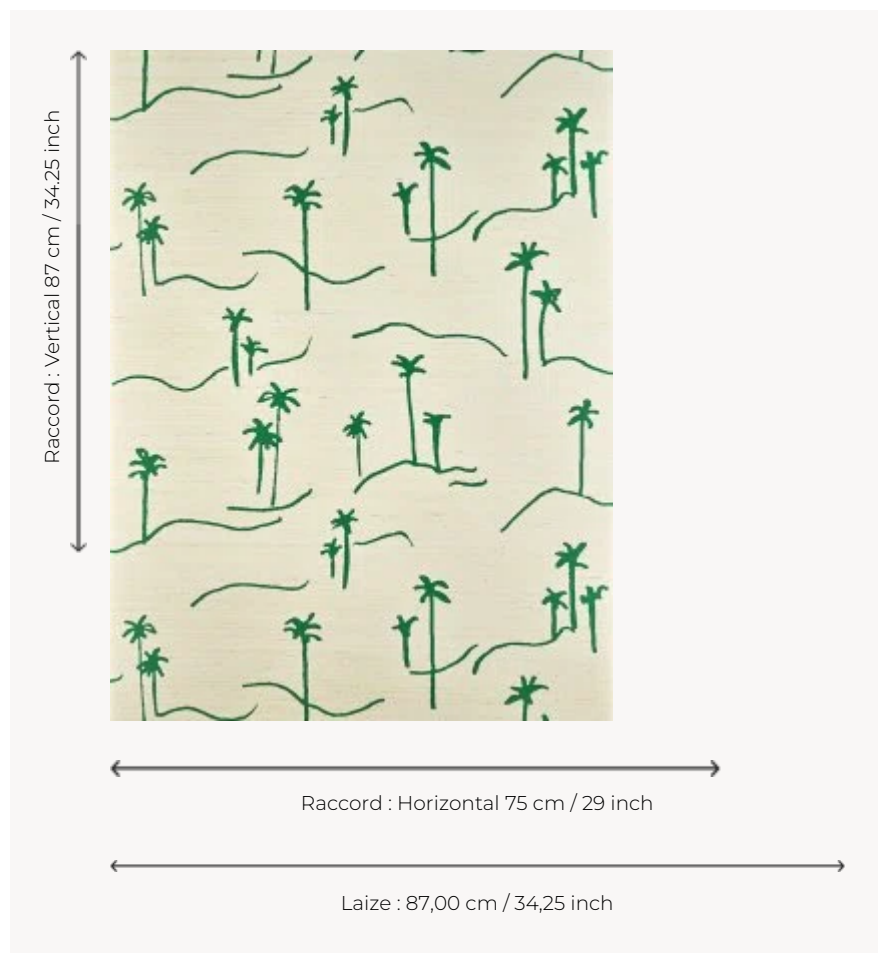

FP153002 AMMOS

Joli dessin stylisé, rythmé, imprimé sur paille, évoquant une oasis au milieu du désert.

FP153002 - MENTHE

Pierre Frey

TYPE	Papiers peints imprimés - Pailles et assimilés
UNITÉ DE VENTE	Disponible au mètre
SUPPORT	INTISSE
COMPOSITION	100 % Paille
LAIZE	87 cm / 34,25 inch
RACCORD	H: 75 cm - 29,00 inch V: 87 cm - 34,25 inch Raccord sauté
POIDS	250 gr / m ²
ENTRETIEN	
EMARGEMENT	Emargé
POSE/DÉPOSE	Encoller le mur Arrachable à sec
CERTIFICATIONS	EUROCLASS C-s1,d0 ASTM E84 Class A
INFORMATIONS	Irrégularité naturelle de la fibre Effet panneautage
LIASSE	F9979PPFREY47

3 Couleurs

FP153001
MORDORE

FP153002
MENTHE

FP153003
CELADON