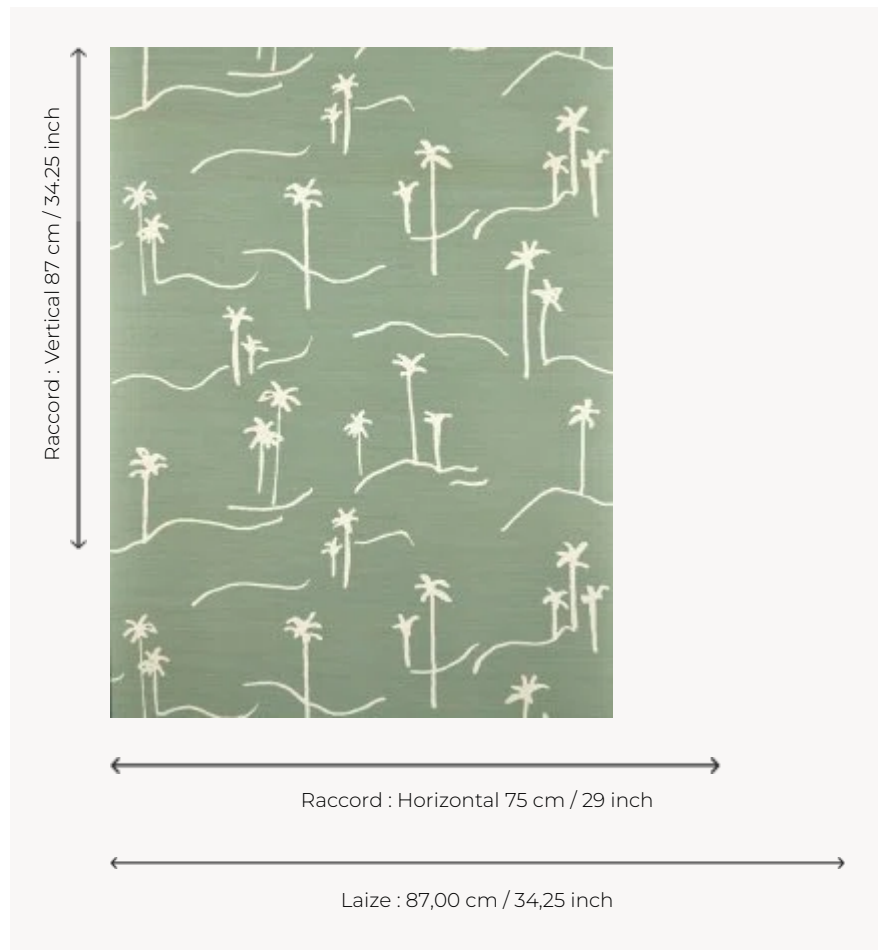

FP153003 AMMOS

Joli dessin stylisé, rythmé, imprimé sur paille, évoquant une oasis au milieu du désert.

FP153003 - CELADON

Pierre Frey

TYPE	Papiers peints imprimés - Pailles et assimilés
UNITÉ DE VENTE	Disponible au mètre
SUPPORT	INTISSE
COMPOSITION	100 % Paille
LAIZE	87 cm / 34,25 inch
RACCORD	H: 75 cm - 29,00 inch V: 87 cm - 34,25 inch Raccord sauté
POIDS	250 gr / m ²
ENTRETIEN	
EMARGEMENT	Emargé
POSE/DÉPOSE	Encoller le mur Arrachable à sec
CERTIFICATIONS	EUROCLASS C-s1,d0 ASTM E84 Class A
INFORMATIONS	Irrégularité naturelle de la fibre Effet panneutage
LIASSE	F9979PPFREY47

3 Couleurs

FP153001
MORDORE

FP153002
MENTHE

FP153003
CELADON