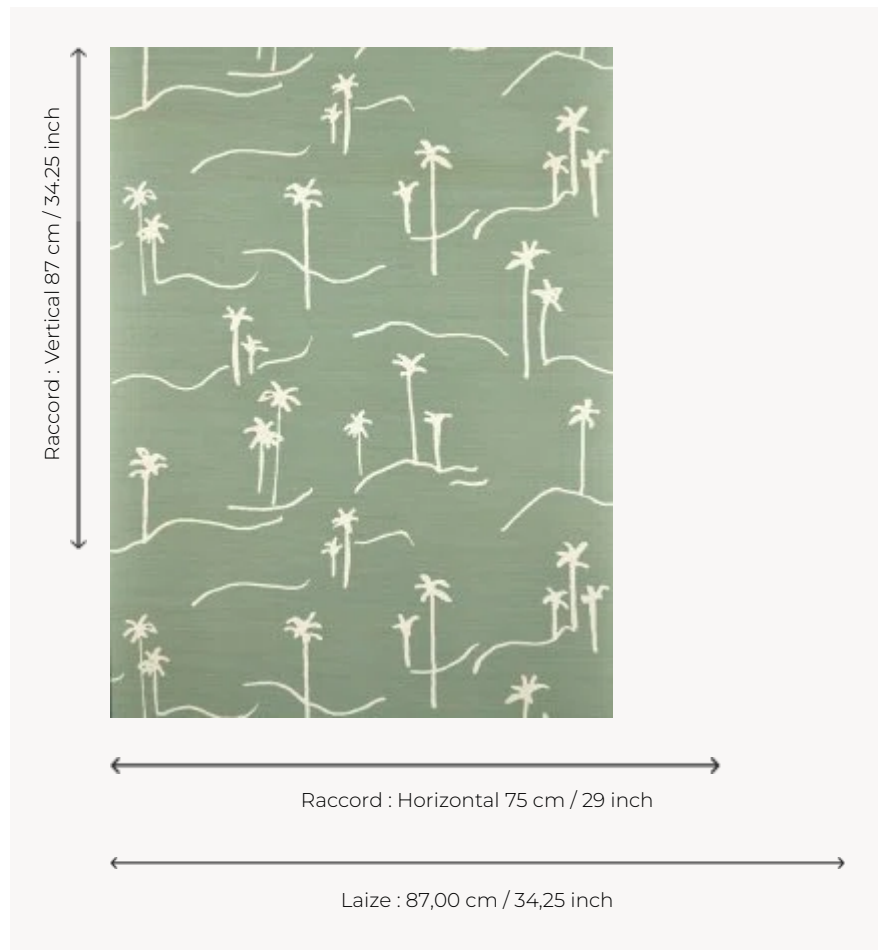

## FP153003 AMMOS

Joli dessin stylisé, rythmé, imprimé sur paille, évoquant une oasis au milieu du désert.

### Pierre Frey

<b>TYPE</b>	Papiers peints imprimés - Pailles et assimilés
<b>UNITÉ DE VENTE</b>	Disponible au mètre
<b>SUPPORT</b>	INTISSE
<b>COMPOSITION</b>	100 % Paille
<b>LAIZE</b>	87 cm / 34,25 inch
<b>RACCORD</b>	H: 75 cm - 29,00 inch V: 87 cm - 34,25 inch Raccord sauté
<b>POIDS</b>	250 gr / m <sup>2</sup>
<b>ENTRETIEN</b>	
<b>EMARGEMENT</b>	Emargé
<b>POSE/DÉPOSE</b>	Encoller le mur Arrachable à sec
<b>CERTIFICATIONS</b>	EUROCLASS C-s1,d0 ASTM E84 Class A
<b>INFORMATIONS</b>	Irrégularité naturelle de la fibre Effet panneutage
<b>LIASSE</b>	F9979PPFREY47

### 3 Couleurs

FP153001  
MORDORE

FP153002  
MENTHE

FP153003  
CELADON