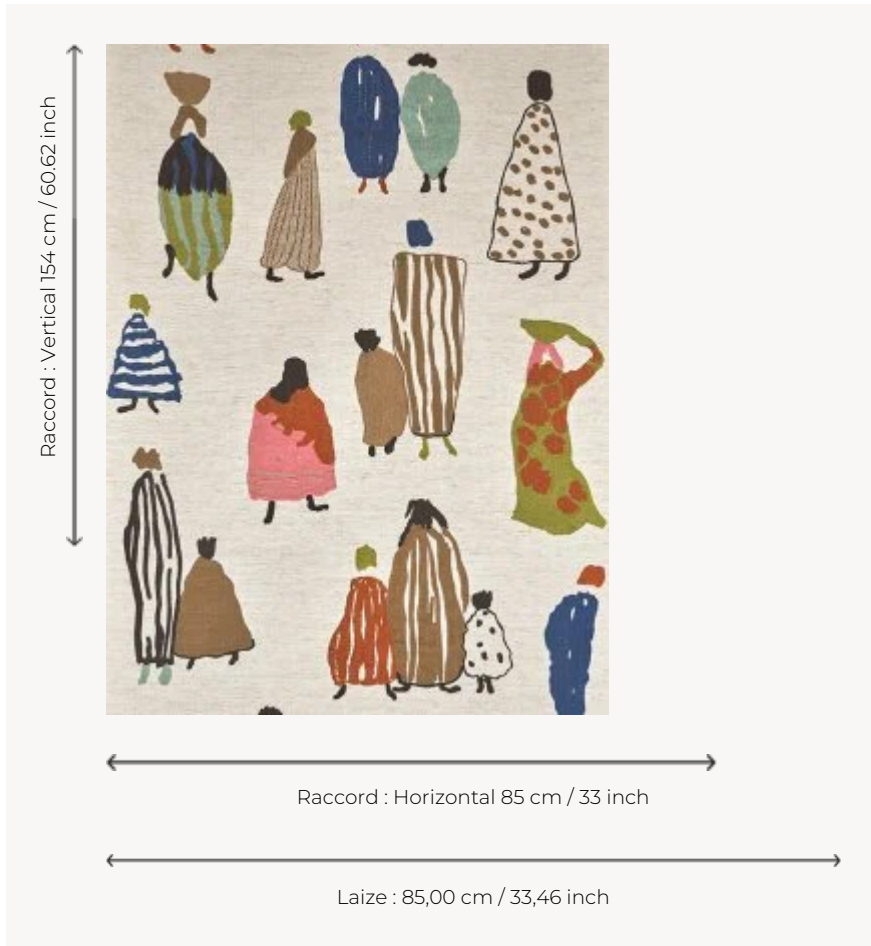

FP155001 BEDOUNS

Silhouettes de dos, éparées, évoquant les nomades du désert portant cruches et vêtements colorés. Imprimé sur un lin contrecollé, ce joli dessin invite au voyage. Existe en tissu sous la référence F3946 BEDOUNS.

FP155001 - MULTICOLORE

Pierre Frey

TYPE	Papiers peints imprimés - Tissus contrecollés
UNITÉ DE VENTE	Disponible au mètre
SUPPORT	INTISSE
COMPOSITION	100 % Lin
LAIZE	85 cm / 33,46 inch
RACCORD	H: 85 cm - 33,00 inch V: 154 cm - 60,62 inch Raccord libre
POIDS	265 gr / m ²
ENTRETIEN	
EMARGEMENT	Emargé
POSE/DÉPOSE	Encoller le mur Arrachable à sec
CERTIFICATIONS	ASTM E84 Class A
INFORMATIONS	Effet panneautage
LIASSE	F9979PPFREY47