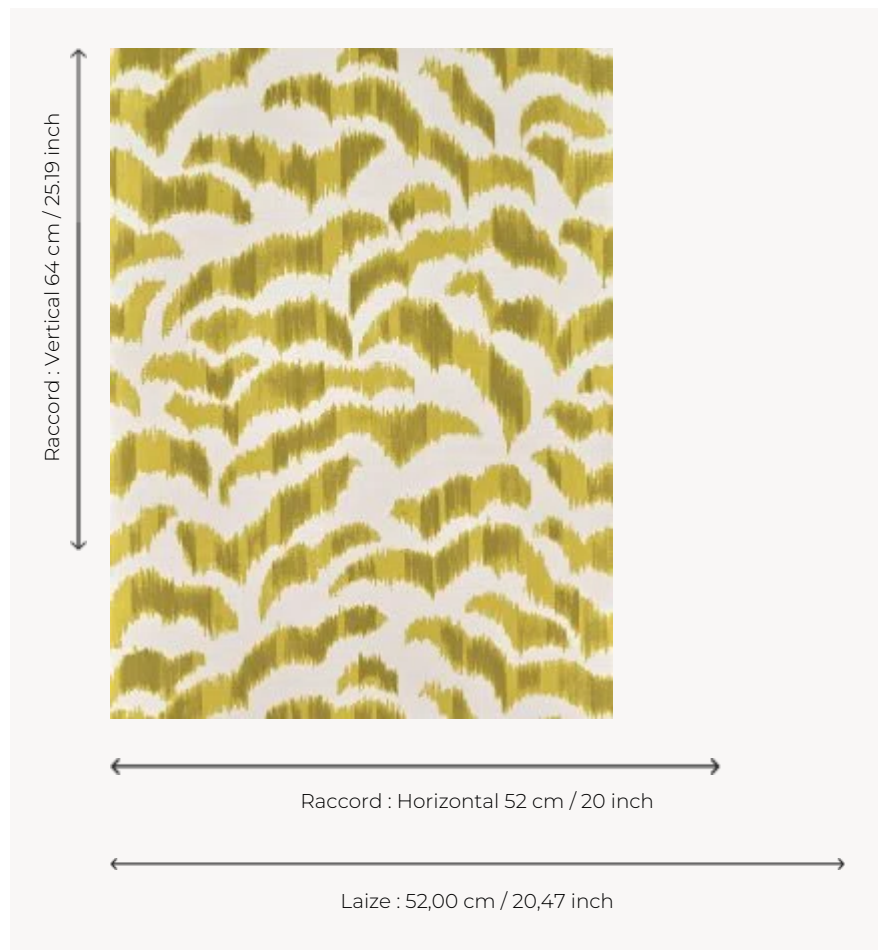

FP156001 LES DUNES

Les plages de sable ridées à marée basse ont inspiré cette création. Le dessin traité comme un ikat est imprimé par 3 couches d'encre avec des cylindres traditionnels.

FP156001 - TILLEUL

Pierre Frey

TYPE	Papier peints imprimés petites largeurs
UNITÉ DE VENTE	Disponible au rouleau de 10,05 mts
SUPPORT	INTISSE
COMPOSITION	-
LAIZE	52 cm / 20,47 inch
RACCORD	H: 52 cm - 20,00 inch V: 64 cm - 25,19 inch Raccord sauté
POIDS	165 gr / m ²
ENTRETIEN	
EMARGEMENT	Emargé
POSE/DÉPOSE	Encoller le mur Arrachable à sec
CERTIFICATIONS	EUROCLASS C-s1,d0 ASTM E84 Class A
NOTES	Décor imprimé en technique traditionnelle
LIASSE	F9979PPFREY47

4 Couleurs

FP156001
TILLEUL

FP156002
SABLE

FP156003
CELADON

FP156004
CIEL