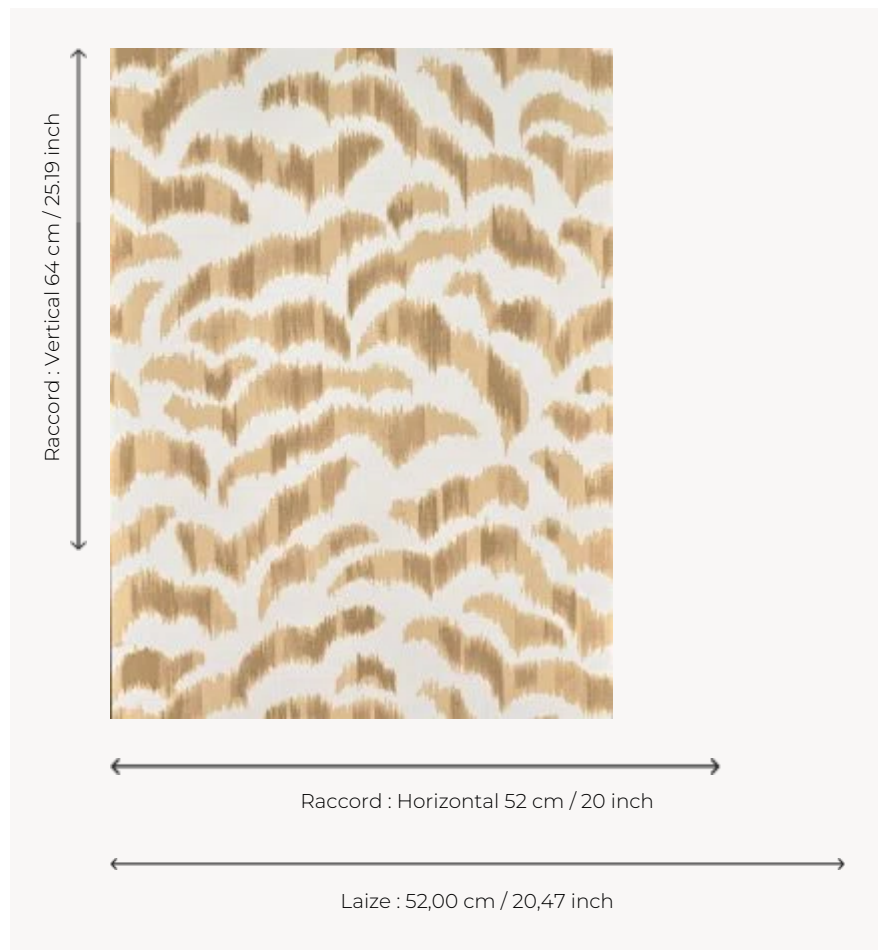

## FP156002 LES DUNES

Les plages de sable ridées à marée basse ont inspiré cette création. Le dessin traité comme un ikat est imprimé par 3 couches d'encre avec des cylindres traditionnels.

### FP156002 - SABLE

### Pierre Frey

<b>TYPE</b>	Papier peints imprimés petites largeurs
<b>UNITÉ DE VENTE</b>	Disponible au rouleau de 10,05 mts
<b>SUPPORT</b>	INTISSE
<b>COMPOSITION</b>	-
<b>LAIZE</b>	52 cm / 20,47 inch
<b>RACCORD</b>	H: 52 cm - 20,00 inch V: 64 cm - 25,19 inch Raccord sauté
<b>POIDS</b>	165 gr / m <sup>2</sup>
<b>ENTRETIEN</b>	
<b>EMARGEMENT</b>	Emargé
<b>POSE/DÉPOSE</b>	Encoller le mur Arrachable à sec
<b>CERTIFICATIONS</b>	EUROCLASS C-s1,d0 ASTM E84 Class A
<b>NOTES</b>	Décor imprimé en technique traditionnelle
<b>LIASSE</b>	F9979PPFREY47

## 4 Couleurs

FP156001  
TILLEUL

FP156002  
SABLE

FP156003  
CELADON

FP156004  
CIEL