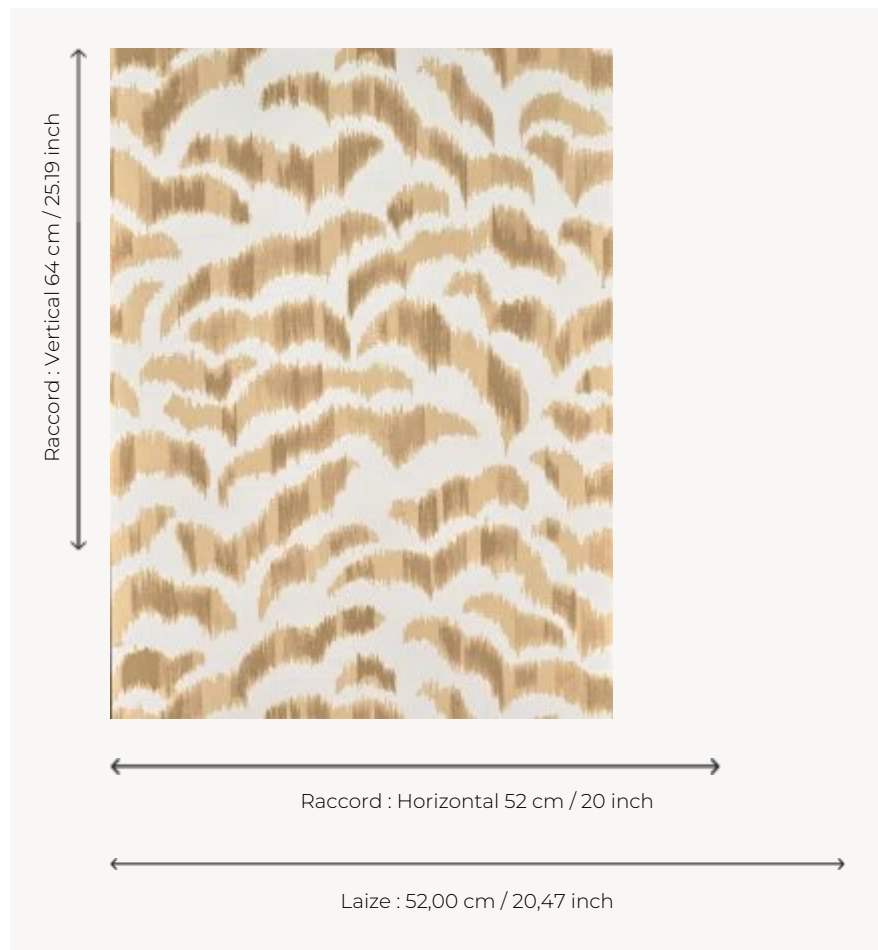

FP156002 LES DUNES

Les plages de sable ridées à marée basse ont inspiré cette création. Le dessin traité comme un ikat est imprimé par 3 couches d'encre avec des cylindres traditionnels.

FP156002 - SABLE

Pierre Frey

TYPE	Papier peints imprimés petites largeurs
UNITÉ DE VENTE	Disponible au rouleau de 10,05 mts
SUPPORT	INTISSE
COMPOSITION	-
LAIZE	52 cm / 20,47 inch
RACCORD	H: 52 cm - 20,00 inch V: 64 cm - 25,19 inch Raccord sauté
POIDS	165 gr / m ²
ENTRETIEN	
EMARGEMENT	Emargé
POSE/DÉPOSE	Encoller le mur Arrachable à sec
CERTIFICATIONS	EUROCLASS C-s1,d0 ASTM E84 Class A
NOTES	Décor imprimé en technique traditionnelle
LIASSE	F9979PPFREY47

4 Couleurs

FP156001
TILLEUL

FP156002
SABLE

FP156003
CELADON

FP156004
CIEL