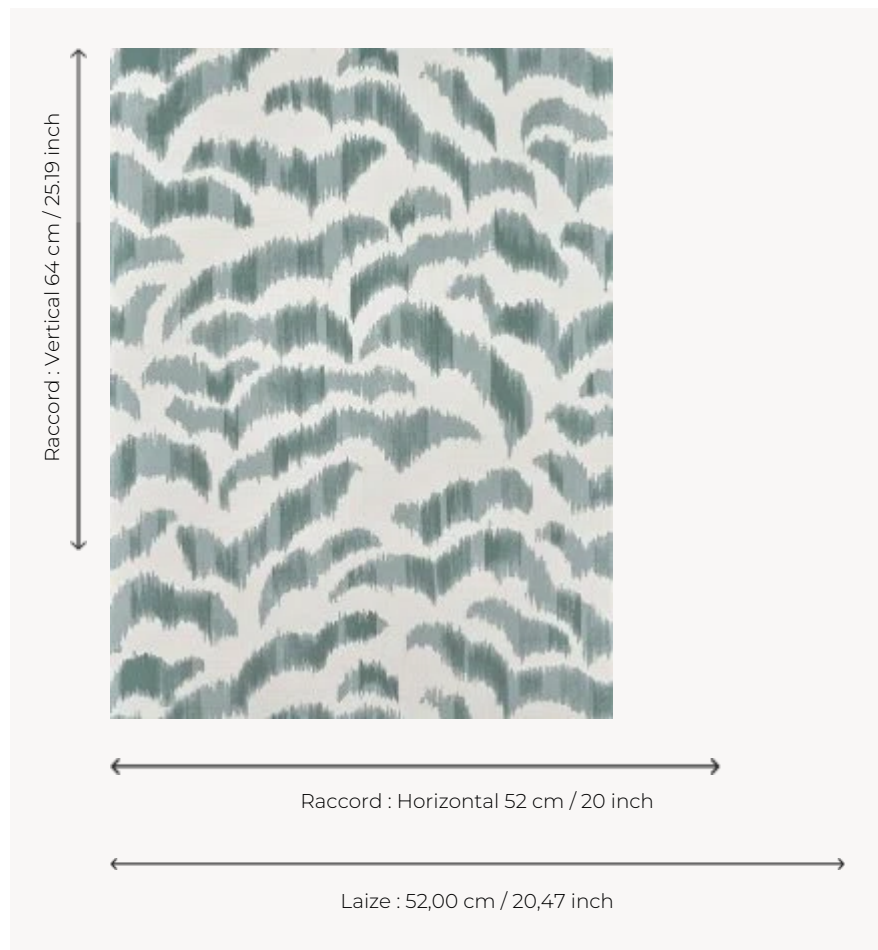

FP156003 LES DUNES

Les plages de sable ridées à marée basse ont inspiré cette création. Le dessin traité comme un ikat est imprimé par 3 couches d'encre avec des cylindres traditionnels.

FP156003 - CELADON

Pierre Frey

TYPE	Papier peints imprimés petites largeurs
UNITÉ DE VENTE	Disponible au rouleau de 10,05 mts
SUPPORT	INTISSE
COMPOSITION	-
LAIZE	52 cm / 20,47 inch
RACCORD	H: 52 cm - 20,00 inch V: 64 cm - 25,19 inch Raccord sauté
POIDS	165 gr / m ²
ENTRETIEN	
EMARGEMENT	Emargé
POSE/DÉPOSE	Encoller le mur Arrachable à sec
CERTIFICATIONS	EUROCLASS C-s1,d0 ASTM E84 Class A
NOTES	Décor imprimé en technique traditionnelle
LIASSE	F9979PPFREY47

4 Couleurs

FP156001
TILLEUL

FP156002
SABLE

FP156003
CELADON

FP156004
CIEL