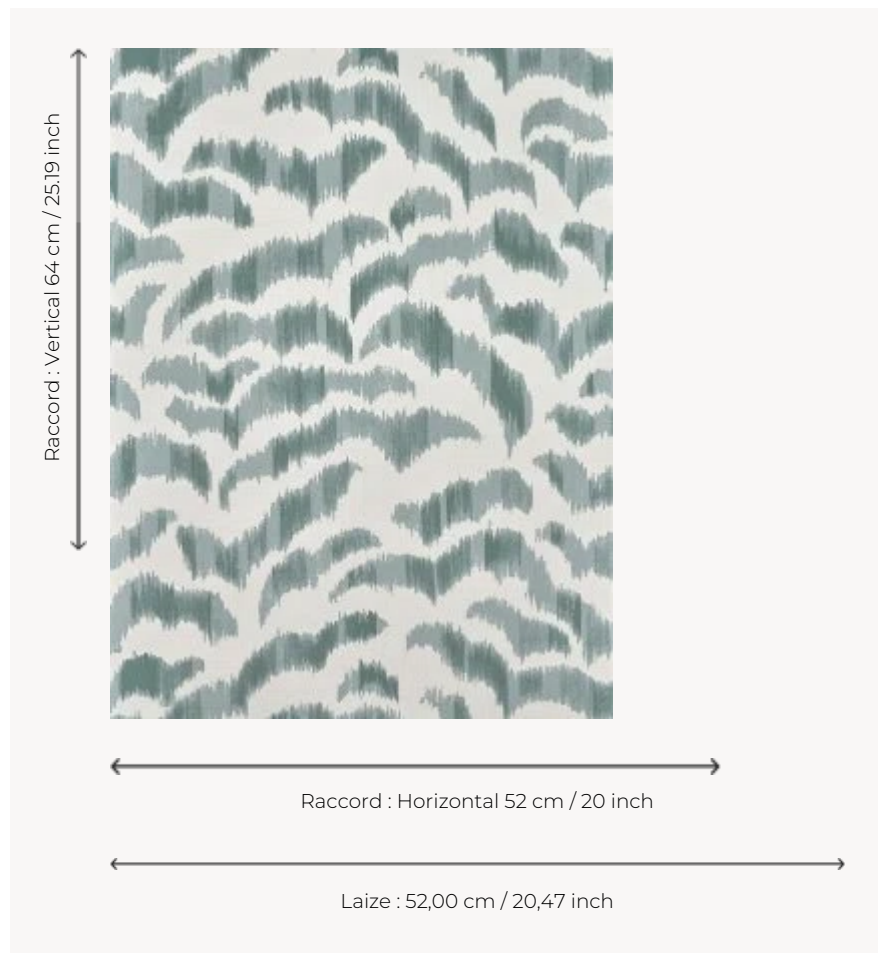

FP156003 LES DUNES

Les plages de sable ridées à marée basse ont inspiré cette création. Le dessin traité comme un ikat est imprimé par 3 couches d'encre avec des cylindres traditionnels.

FP156003 - CELADON

Pierre Frey

TYPE	Papier peints imprimés petites largeurs
UNITÉ DE VENTE	Disponible au rouleau de 10,05 mts
SUPPORT	INTISSE
COMPOSITION	-
LAIZE	52 cm / 20,47 inch
RACCORD	H: 52 cm - 20,00 inch V: 64 cm - 25,19 inch Raccord sauté
POIDS	165 gr / m ²
ENTRETIEN	
EMARGEMENT	Emargé
POSE/DÉPOSE	Encoller le mur Arrachable à sec
CERTIFICATIONS	EUROCLASS C-s1,d0 ASTM E84 Class A
NOTES	Décor imprimé en technique traditionnelle
LIASSE	F9979PPFREY47

4 Couleurs

FP156001
TILLEUL

FP156002
SABLE

FP156003
CELADON

FP156004
CIEL