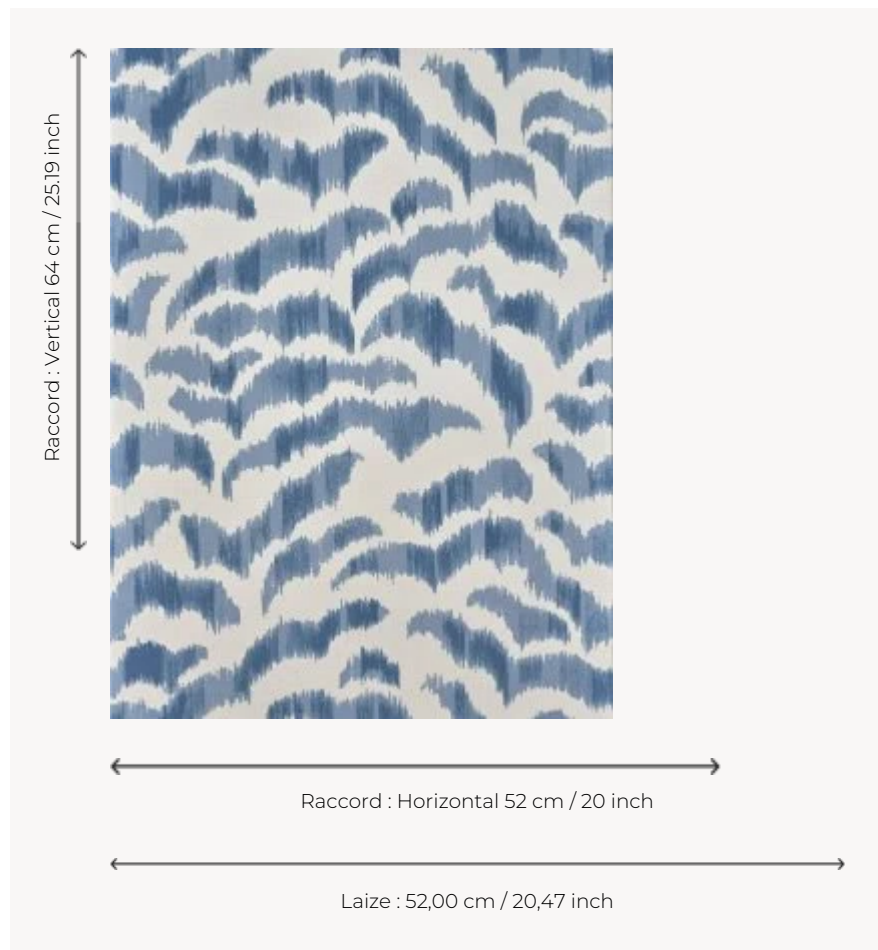

FP156004 LES DUNES

Les plages de sable ridées à marée basse ont inspiré cette création. Le dessin traité comme un ikat est imprimé par 3 couches d'encre avec des cylindres traditionnels.

FP156004 - CIEL

Pierre Frey

TYPE	Papier peints imprimés petites largeurs
UNITÉ DE VENTE	Disponible au rouleau de 10,05 mts
SUPPORT	INTISSE
COMPOSITION	-
LAIZE	52 cm / 20,47 inch
RACCORD	H: 52 cm - 20,00 inch V: 64 cm - 25,19 inch Raccord sauté
POIDS	165 gr / m ²
ENTRETIEN	
EMARGEMENT	Emargé
POSE/DÉPOSE	Encoller le mur Arrachable à sec
CERTIFICATIONS	EUROCLASS C-s1,d0 ASTM E84 Class A
NOTES	Décor imprimé en technique traditionnelle
LIASSE	F9979PPFREY47

4 Couleurs

FP156001
TILLEUL

FP156002
SABLE

FP156003
CELADON

FP156004
CIEL