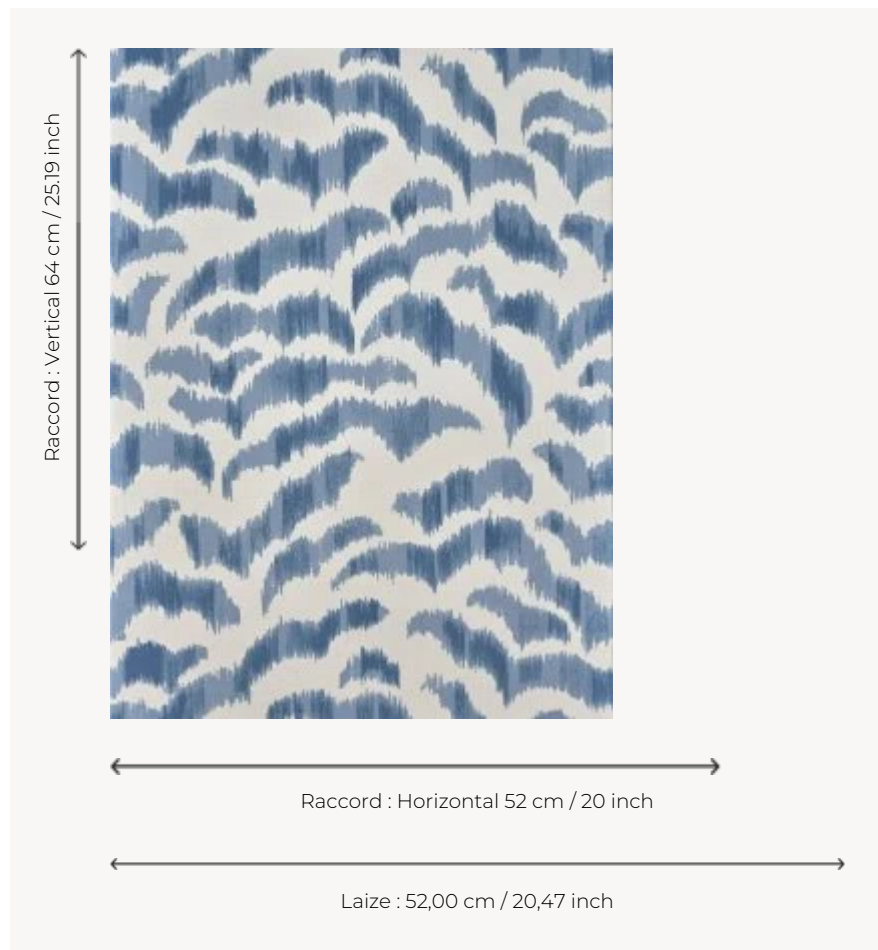

# FP156004 LES DUNES

Les plages de sable ridées à marée basse ont inspiré cette création. Le dessin traité comme un ikat est imprimé par 3 couches d'encre avec des cylindres traditionnels.

## Pierre Frey

<b>TYPE</b>	Papier peints imprimés petites largeurs
<b>UNITÉ DE VENTE</b>	Disponible au rouleau de 10,05 mts
<b>SUPPORT</b>	INTISSE
<b>COMPOSITION</b>	-
<b>LAIZE</b>	52 cm / 20,47 inch
<b>RACCORD</b>	H: 52 cm - 20,00 inch V: 64 cm - 25,19 inch Raccord sauté
<b>POIDS</b>	165 gr / m <sup>2</sup>
<b>ENTRETIEN</b>	
<b>EMARGEMENT</b>	Emargé
<b>POSE/DÉPOSE</b>	Encoller le mur Arrachable à sec
<b>CERTIFICATIONS</b>	EUROCLASS C-s1,d0 ASTM E84 Class A
<b>NOTES</b>	Décor imprimé en technique traditionnelle
<b>LIASSE</b>	F9979PPFREY47

## 4 Couleurs

FP156001  
TILLEUL

FP156002  
SABLE

FP156003  
CELADON

FP156004  
CIEL