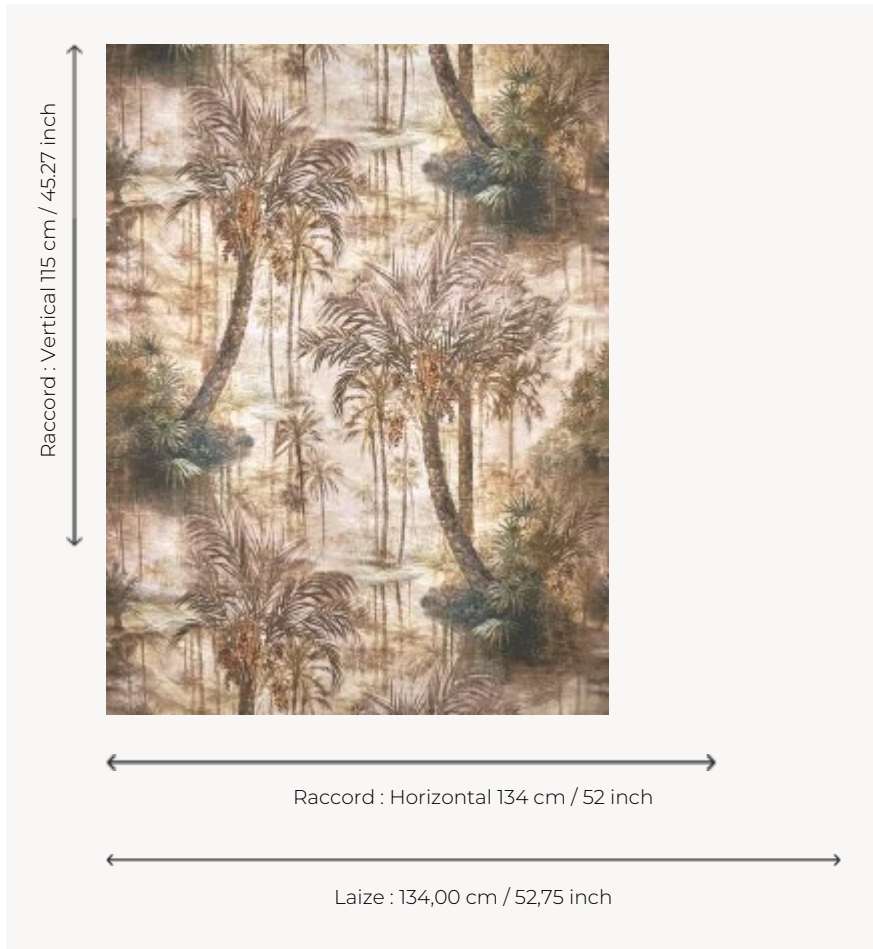

FP157001 UBARI

Papier peint aux allures de grisaille, UBARI dépeint avec poésie et subtilité une oasis brumeuse et rêvée. Existe en tissu coordonné sous la référence F3990 UBARI.

FP157001 - MIRAGE

Pierre Frey

TYPE	Papiers peints imprimés grande largeur
UNITÉ DE VENTE	Disponible au mètre
SUPPORT	INTISSE
COMPOSITION	-
LAIZE	134 cm / 52,75 inch
RACCORD	H: 134 cm - 52,00 inch V: 115 cm - 45,27 inch Raccord droit
POIDS	155 gr / m ²
ENTRETIEN	
EMARGEMENT	Pré-émarginé
POSE/DÉPOSE	Encoller le mur Arrachable à sec
CERTIFICATIONS	EUROCLASS C-s1,d0 ASTM E84 Class A
INFORMATIONS	Utiliser les repères pour faire le raccord lors de la pose. Pose en double coupe
LIASSE	F9979PPFREY47