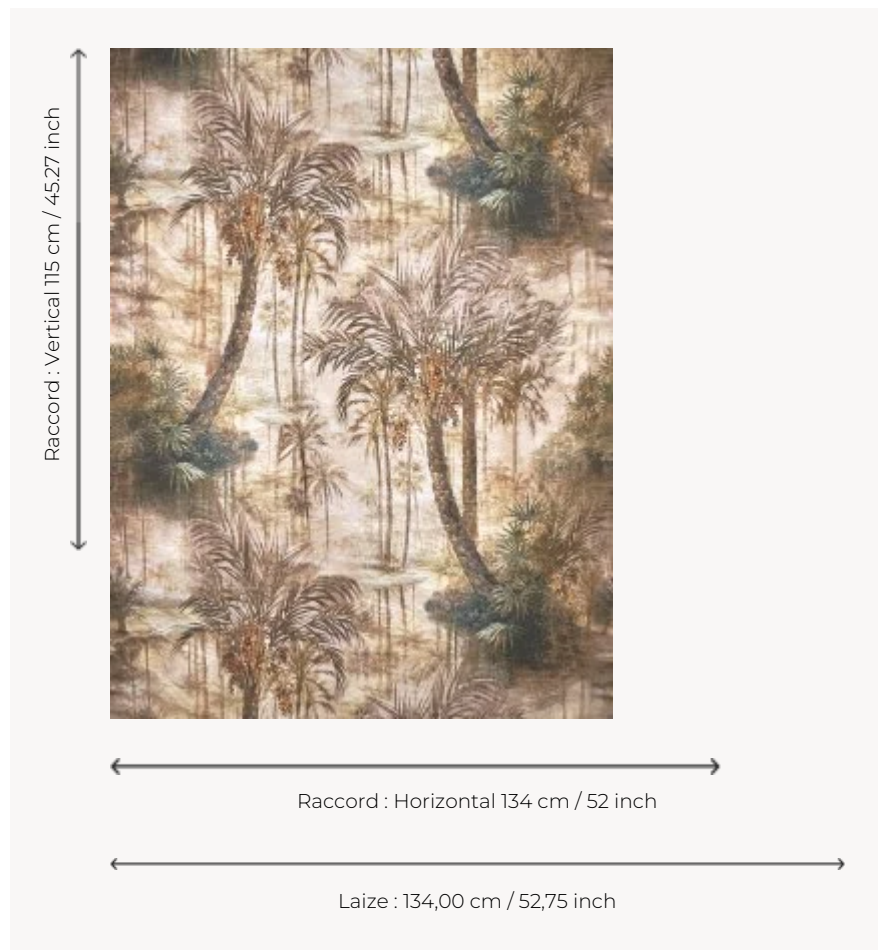

FP157001 UBARI

Papier peint aux allures de grisaille, UBARI dépeint avec poésie et subtilité une oasis brumeuse et rêvée. Existe en tissu coordonné sous la référence F3990 UBARI.

FP157001 - MIRAGE

Pierre Frey

TYPE	Papiers peints imprimés grande largeur
UNITÉ DE VENTE	Disponible au mètre
SUPPORT	INTISSE
COMPOSITION	-
LAIZE	134 cm / 52,75 inch
RACCORD	H: 134 cm - 52,00 inch V: 115 cm - 45,27 inch Raccord droit
POIDS	155 gr / m ²
ENTRETIEN	
EMARGEMENT	Pré-émarginé
POSE/DÉPOSE	Encoller le mur Arrachable à sec
CERTIFICATIONS	EUROCLASS C-s1,d0 ASTM E84 Class A
INFORMATIONS	Utiliser les repères pour faire le raccord lors de la pose. Pose en double coupe
LIASSE	F9979PPFREY47