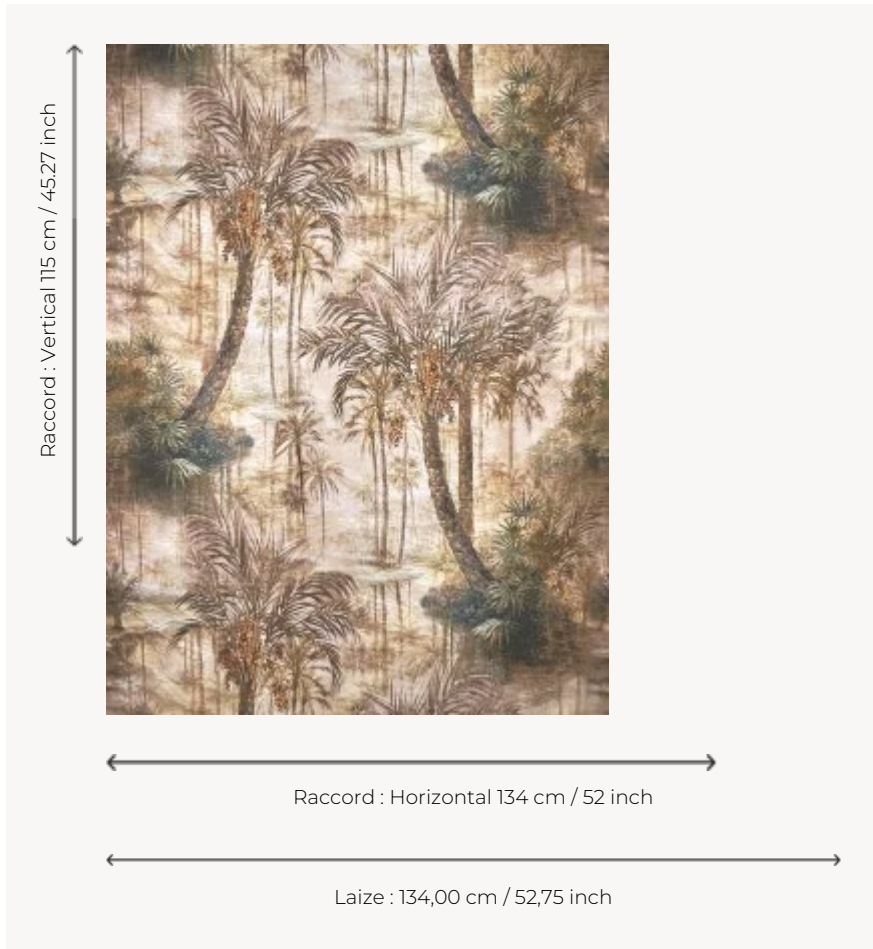

# FP157001 UBARI

Papier peint aux allures de grisaille, UBARI dépeint avec poésie et subtilité une oasis brumeuse et rêvée. Existe en tissu coordonné sous la référence F3990 UBARI.

## Pierre Frey

<b>TYPE</b>	Papiers peints imprimés grande largeur
<b>UNITÉ DE VENTE</b>	Disponible au mètre
<b>SUPPORT</b>	INTISSE
<b>COMPOSITION</b>	-
<b>LAIZE</b>	134 cm / 52,75 inch
<b>RACCORD</b>	H: 134 cm - 52,00 inch V: 115 cm - 45,27 inch Raccord droit
<b>POIDS</b>	155 gr / m <sup>2</sup>
<b>ENTRETIEN</b>	
<b>EMARGEMENT</b>	Pré-émarginé
<b>POSE/DÉPOSE</b>	Encoller le mur Arrachable à sec
<b>CERTIFICATIONS</b>	EUROCLASS C-s1,d0 ASTM E84 Class A
<b>INFORMATIONS</b>	Utiliser les repères pour faire le raccord lors de la pose. Pose en double coupe
<b>LIASSE</b>	F9979PPFREY47