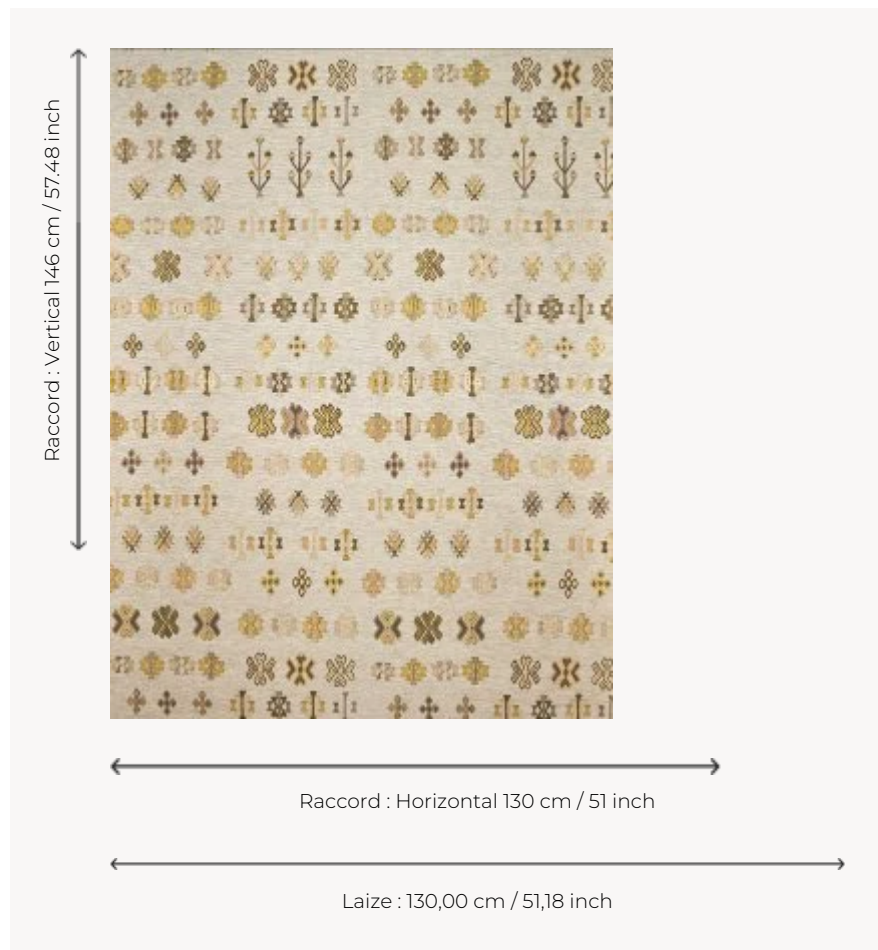

FP158001 KASBAH

Authentique et intemporel, ce dessin provient d'une broderie ancienne faite à la main en jute et fils laineux. Existe en tissu sous la référence F3955 KASBAH.

FP158001 - SOLEIL

Pierre Frey

TYPE	Papiers peints imprimés grande largeur - Motifs à relief - Tissus contrecollés
UNITÉ DE VENTE	Disponible au mètre
SUPPORT	INTISSE
COMPOSITION	100 % Lin
LAIZE	130 cm / 51,18 inch
RACCORD	H: 130 cm - 51,00 inch V: 146 cm - 57,48 inch Raccord droit
POIDS	335 gr / m ²
ENTRETIEN	
EMARGEMENT	Emargé
POSE/DÉPOSE	Encoller le mur Arrachable à sec
CERTIFICATIONS	ASTM E84 Class A
INFORMATIONS	Effet panneautage
LIASSE	F9979PPFREY47

2 Couleurs

FP158001
SOLEIL

FP158002
MER